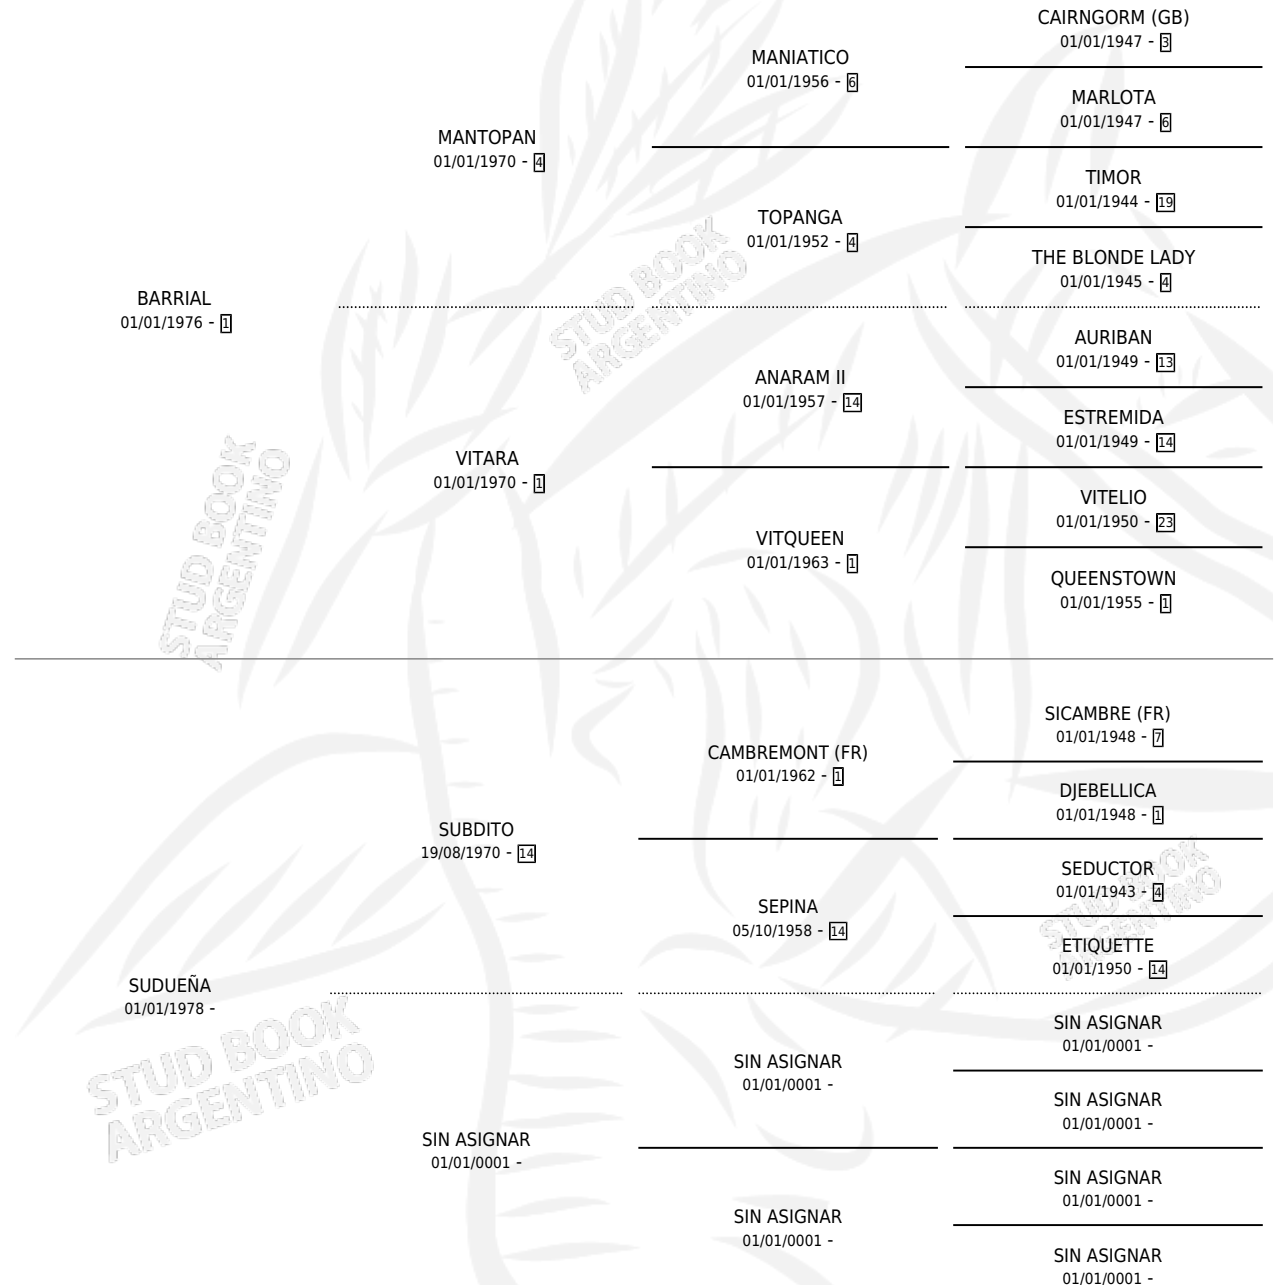

ES DUEÑO

por BARRIAL y SUDUEÑA por SUBDITO

Argentina · Macho · Zaino · SP · 13/11/1984
Familia · Volumen 32

ESTADO

TIPIFICACIÓN SANGUÍNEA	X
TIPIFICACIÓN POR ADN	X
PASAPORTE	X
IDENTIFICACIÓN POR MICROCHIP	X
REPRODUCTOR	X

Lugar de nacimiento: Campo particular

Criador: Sin dato

PEDIGREE

ES DUEÑO

Datos oficiales del Stud Book Argentino

Documento generado el 10/05/2026

studbook.org.ar