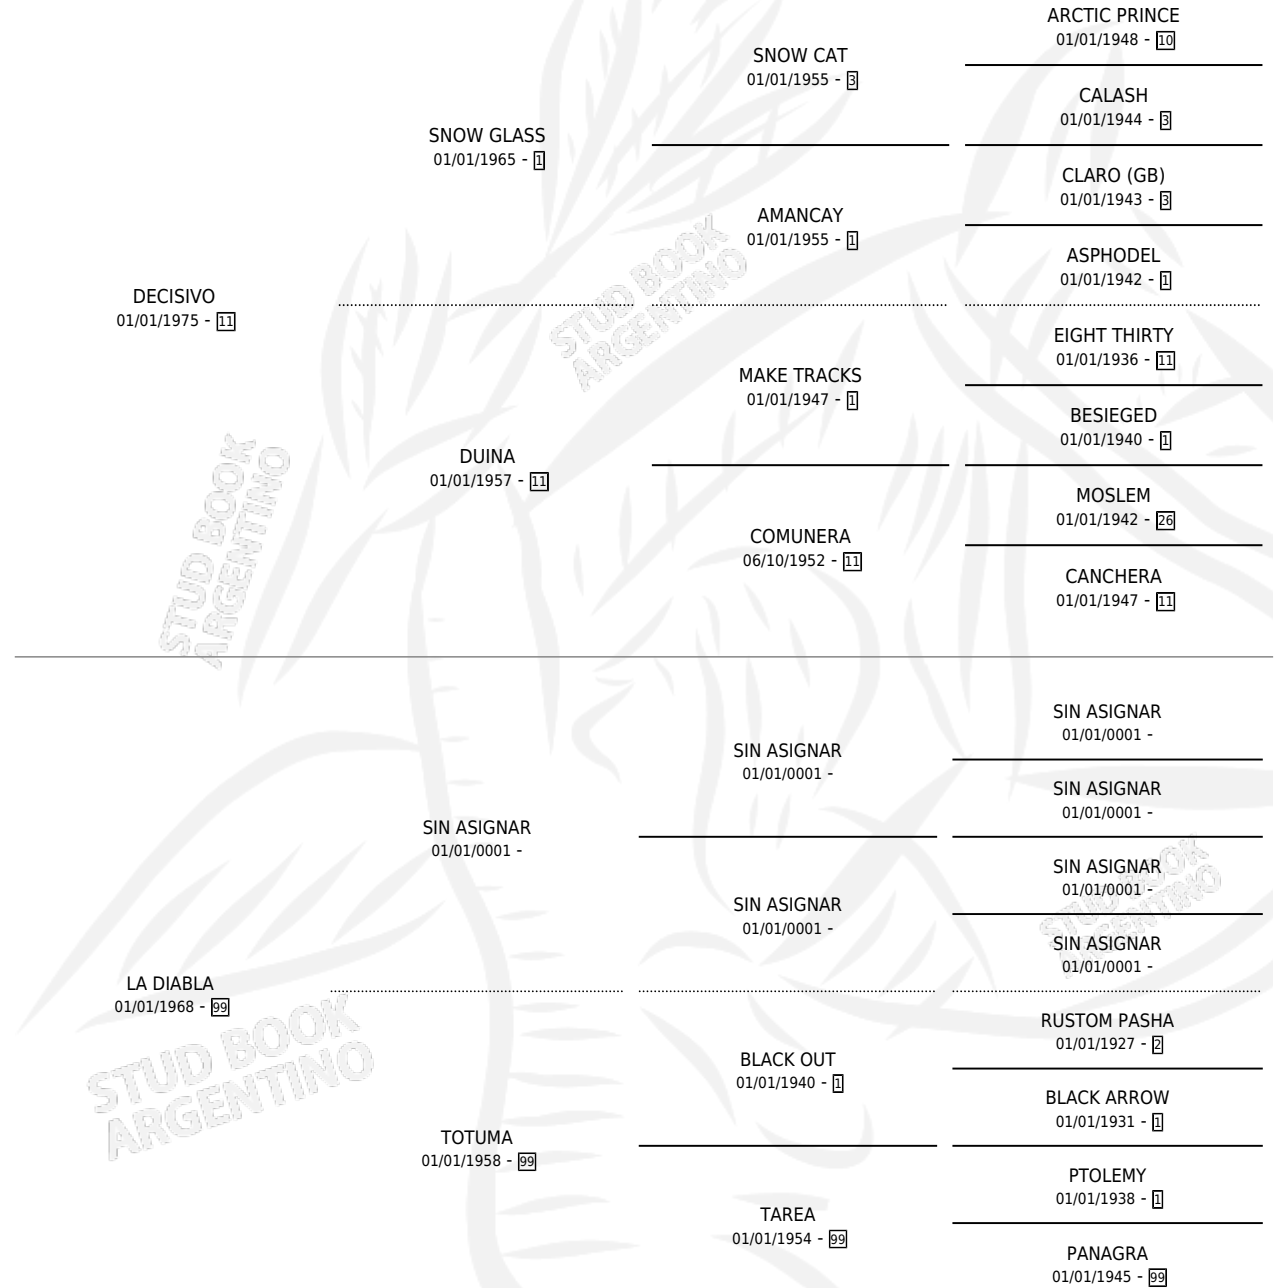

ES DIABLO

por DECISIVO y LA DIABLA por SIN ASIGNAR

Argentina · Macho · Zaino · SP · 10/11/1984
Familia 99 · Volumen 32

ESTADO

TIPIFICACIÓN SANGUÍNEA	X
TIPIFICACIÓN POR ADN	X
PASAPORTE	X
IDENTIFICACIÓN POR MICROCHIP	X
REPRODUCTOR	X

Lugar de nacimiento: Campo particular

Criador: Herrera Olga Margarita Ovanessoff

PEDIGREE