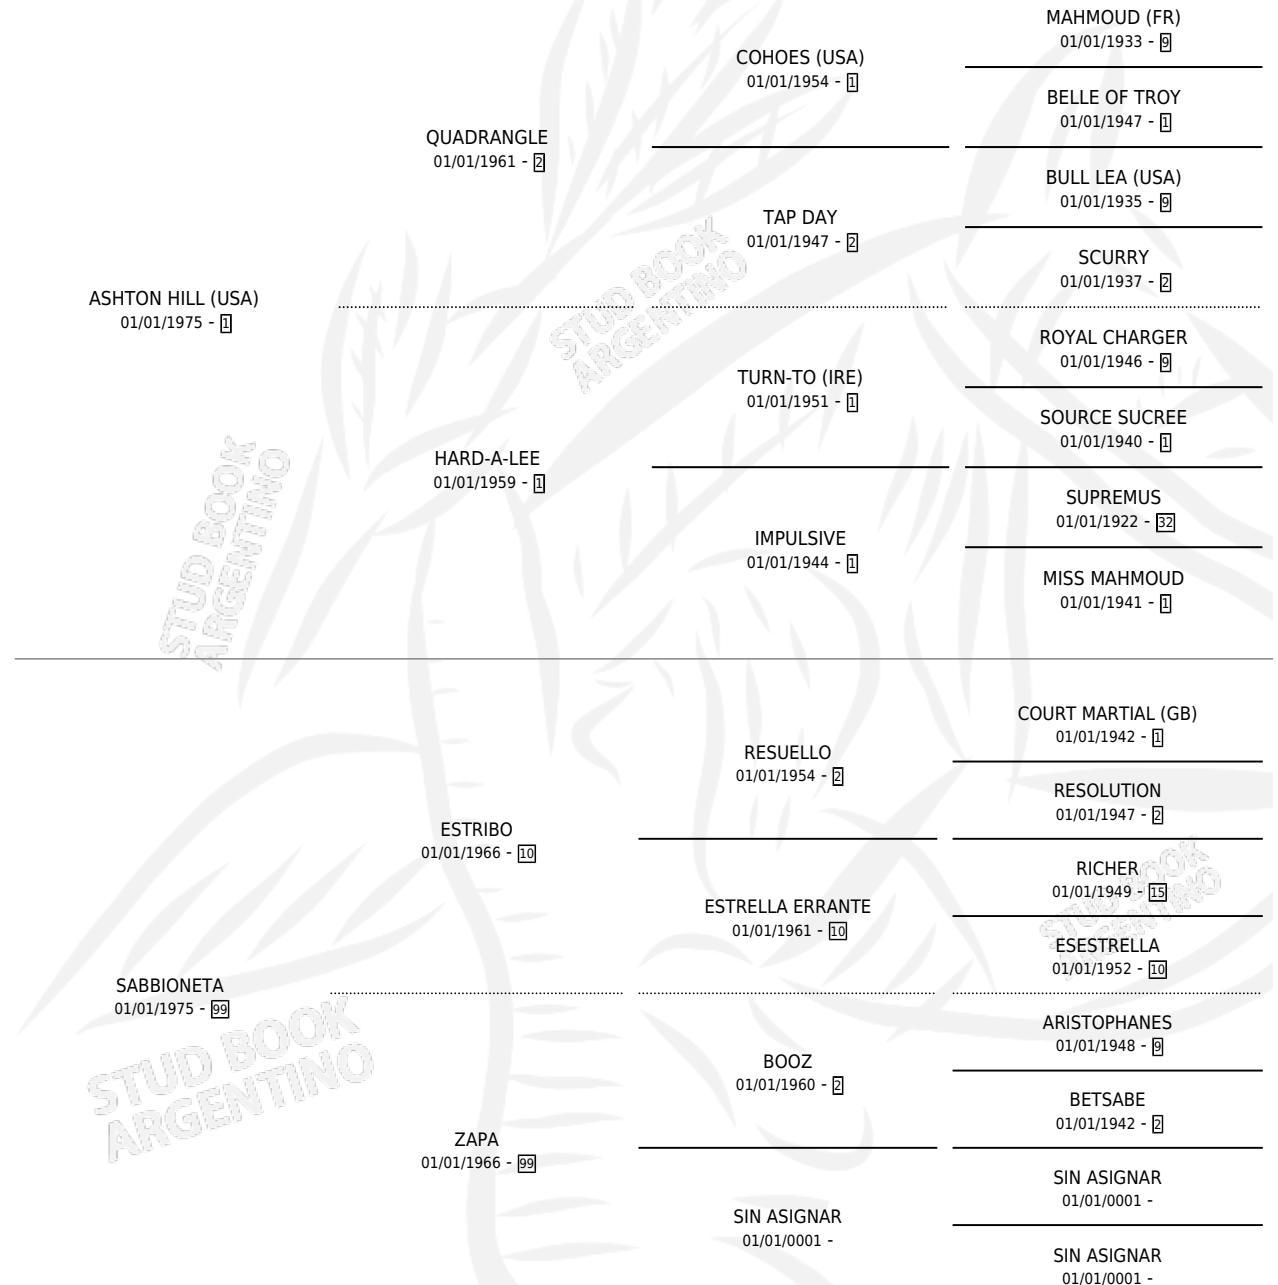

ASHTON SABIO

por ASHTON HILL (USA) y SABBIONETA por ESTRIBO

Argentina · Macho · Zaino · SP · 12/10/1984
Familia 99 · Volumen 32

ESTADO

TIPIFICACIÓN SANGUÍNEA	X
TIPIFICACIÓN POR ADN	X
PASAPORTE	X
IDENTIFICACIÓN POR MICROCHIP	X
REPRODUCTOR	X

Lugar de nacimiento: Campo particular

Criador: Sin dato

PEDIGREE

CAMPAÑA

Solo carreras oficiales de Argentina

POR EDAD

EDAD	CC	1°	2°	3°	4°	5°	NP	CLC	CLG	CLCG1	CLGG1	IMPORTE	GANANCIA / CC
4 AÑOS	1	0	0	0	0	0	1	0	0	0	0	\$0	\$0
5 AÑOS	7	2	0	0	0	1	4	0	0	0	0	\$0	\$0
TOTALES	8	2	0	0	0	1	5	0	0	0	0	\$0	\$0
%		25.0%	0.0%	0.0%	0.0%	12.5%	62.5%	0.0%	0.0%	0.0%	0.0%		