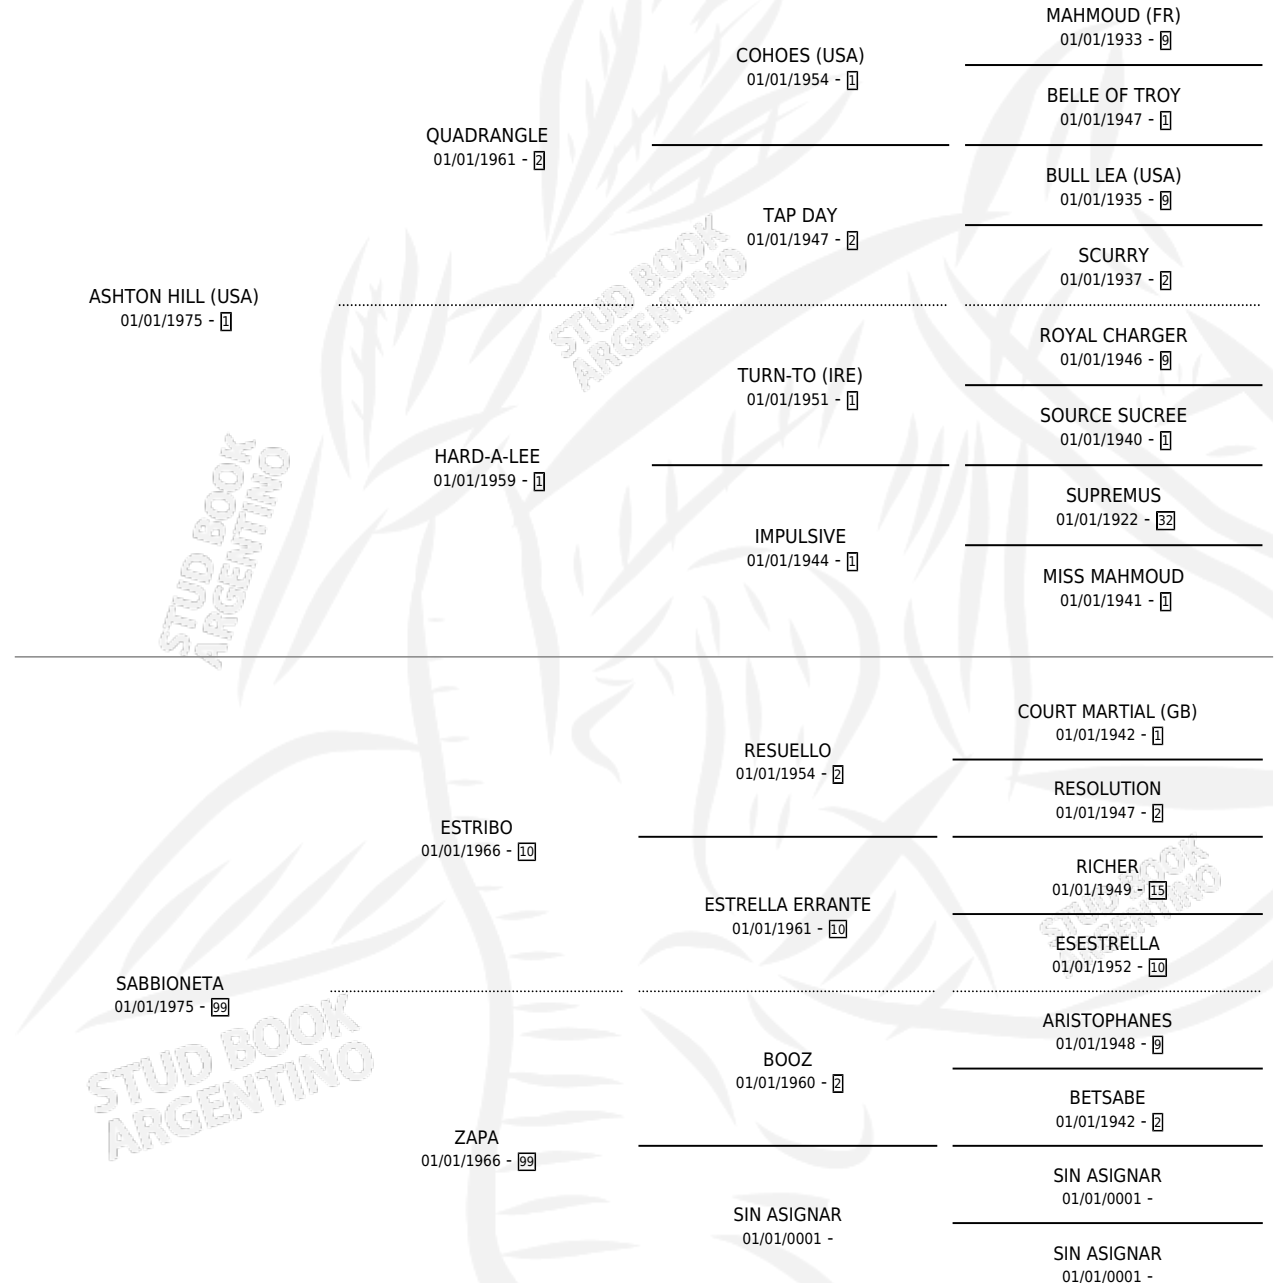

ASHTON SABIO

por ASHTON HILL (USA) y SABBIONETA por ESTRIBO

Argentina · Macho · Zaino · SP · 12/10/1984
Familia 99 · Volumen 32

ESTADO

TIPIFICACIÓN SANGUÍNEA	X
TIPIFICACIÓN POR ADN	X
PASAPORTE	X
IDENTIFICACIÓN POR MICROCHIP	X
REPRODUCTOR	X

Lugar de nacimiento: Campo particular

Criador: Sin dato

PEDIGREE

CAMPAÑA

Solo carreras oficiales de Argentina

POR EDAD

EDAD	CC	1°	2°	3°	4°	5°	NP	CLC	CLG	CLCG1	CLGG1	IMPORTE	GANANCIA / CC
4 AÑOS	1	0	0	0	0	0	1	0	0	0	0	\$0	\$0
5 AÑOS	7	2	0	0	0	1	4	0	0	0	0	\$0	\$0
TOTALES	8	2	0	0	0	1	5	0	0	0	0	\$0	\$0
%		25.0%	0.0%	0.0%	0.0%	12.5%	62.5%	0.0%	0.0%	0.0%	0.0%		