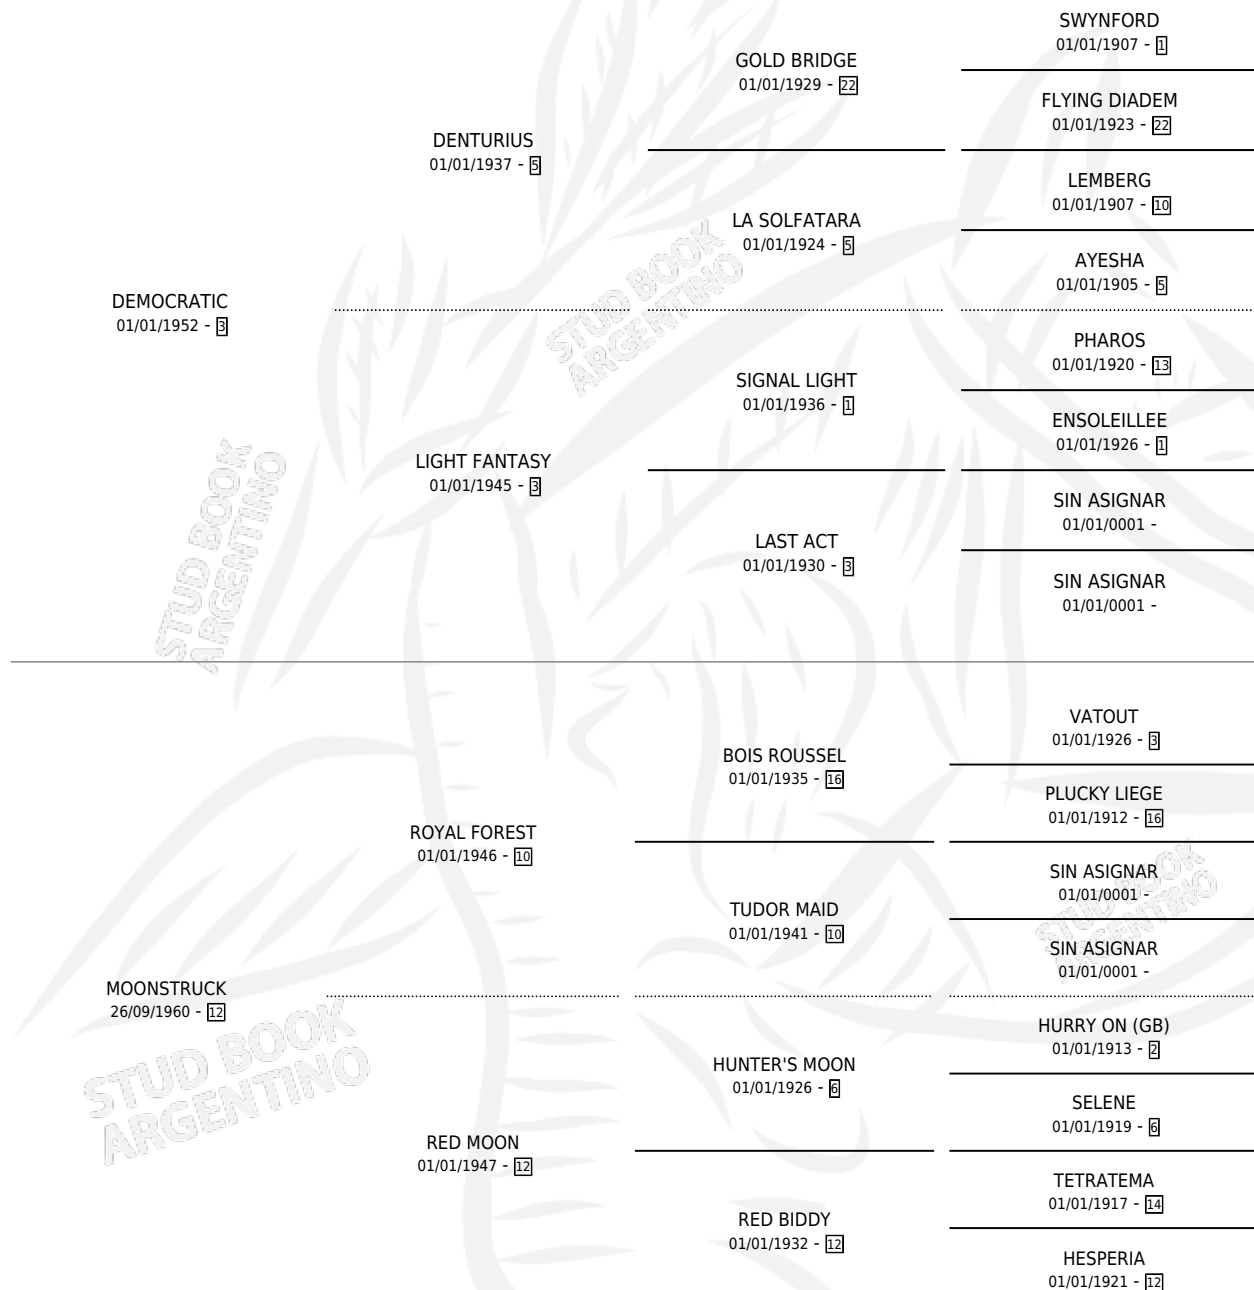

MOON SONG

por DEMOCRATIC y MOONSTRUCK por ROYAL FOREST

Argentina · Hembra · Alazan · SP · 07/09/1968
Familia 12-c · Volumen 26

ESTADO

TIPIFICACIÓN SANGUÍNEA	X
TIPIFICACIÓN POR ADN	X
PASAPORTE	X
IDENTIFICACIÓN POR MICROCHIP	X
REPRODUCTOR	✓

Lugar de nacimiento: Campo particular

Criador: Vadarkblar S.A.

~

HIJOS

	MACHOS	HEMBRAS
4 NACIERON	3	1
2 CORRIERON	2	0
2 GANARON	2	0

1	0	0
GANADORES CL	GANADORES GR	GANADORES G1

PEDIGREE