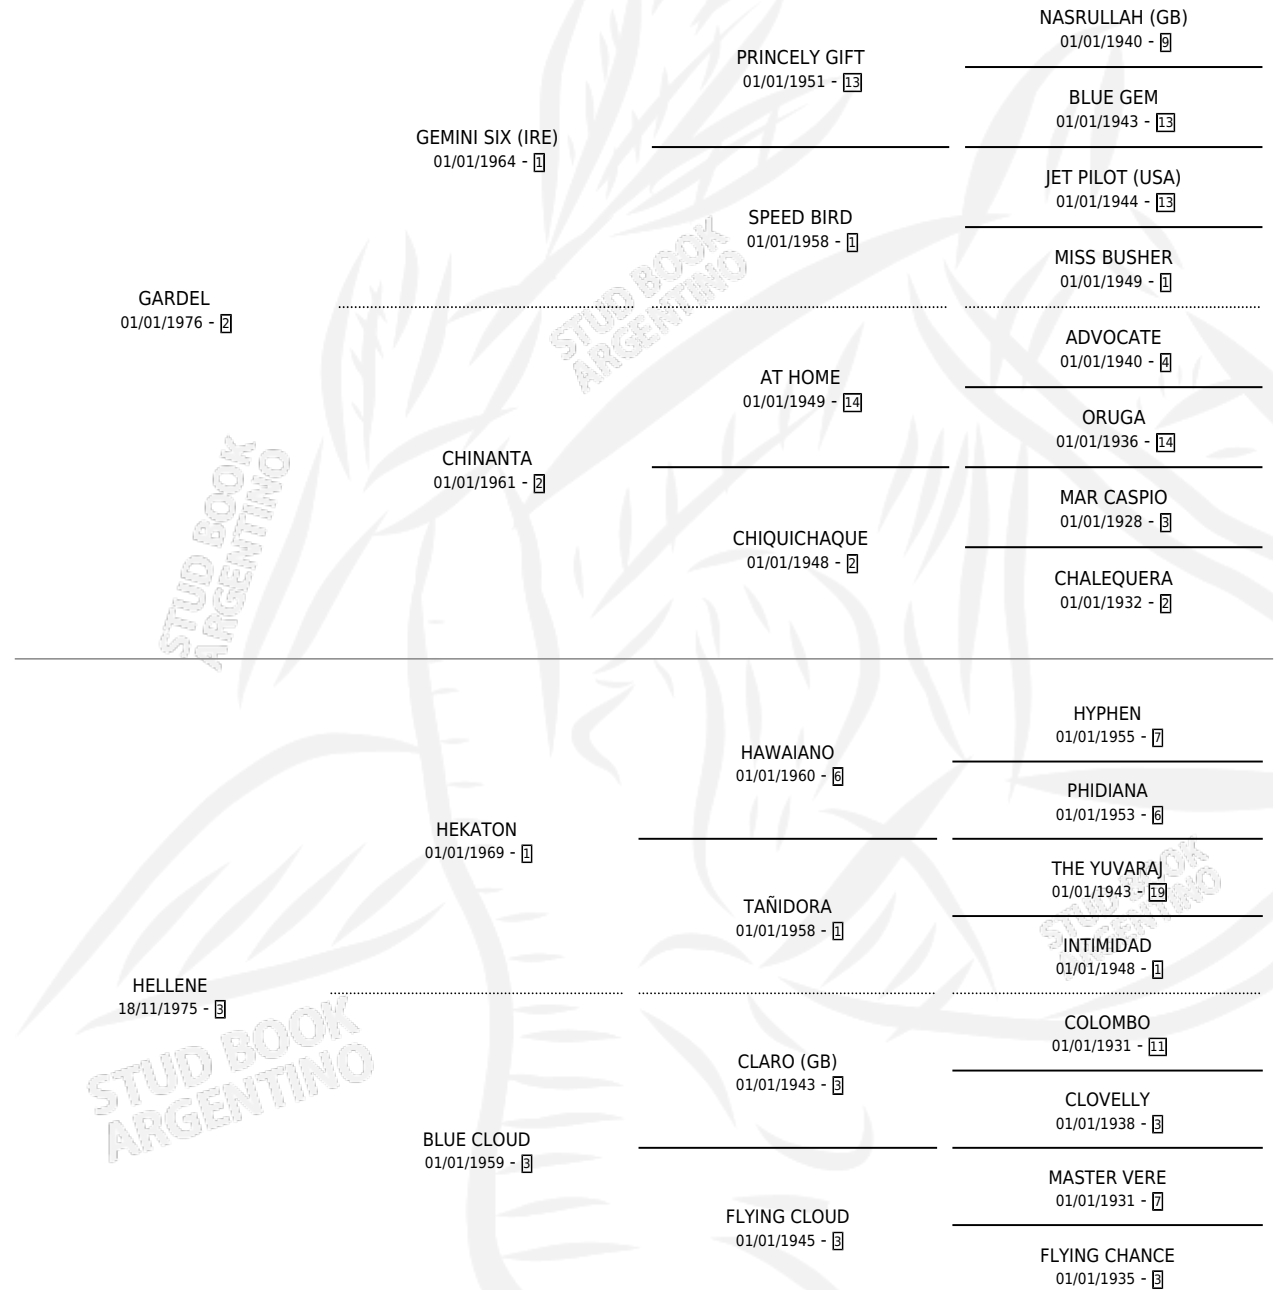

GARDENE

por GARDEL y HELLENE por HEKATON

Argentina · Macho · Alazan · SP · 20/10/1984
Familia 3-e · Volumen 32

ESTADO

TIPIFICACIÓN SANGUÍNEA	X
TIPIFICACIÓN POR ADN	X
PASAPORTE	X
IDENTIFICACIÓN POR MICROCHIP	X
REPRODUCTOR	X

Lugar de nacimiento: Campo particular

Criador: Sin dato

PEDIGREE

GARDENE

Datos oficiales del Stud Book Argentino

Documento generado el 28/04/2026

studbook.org.ar