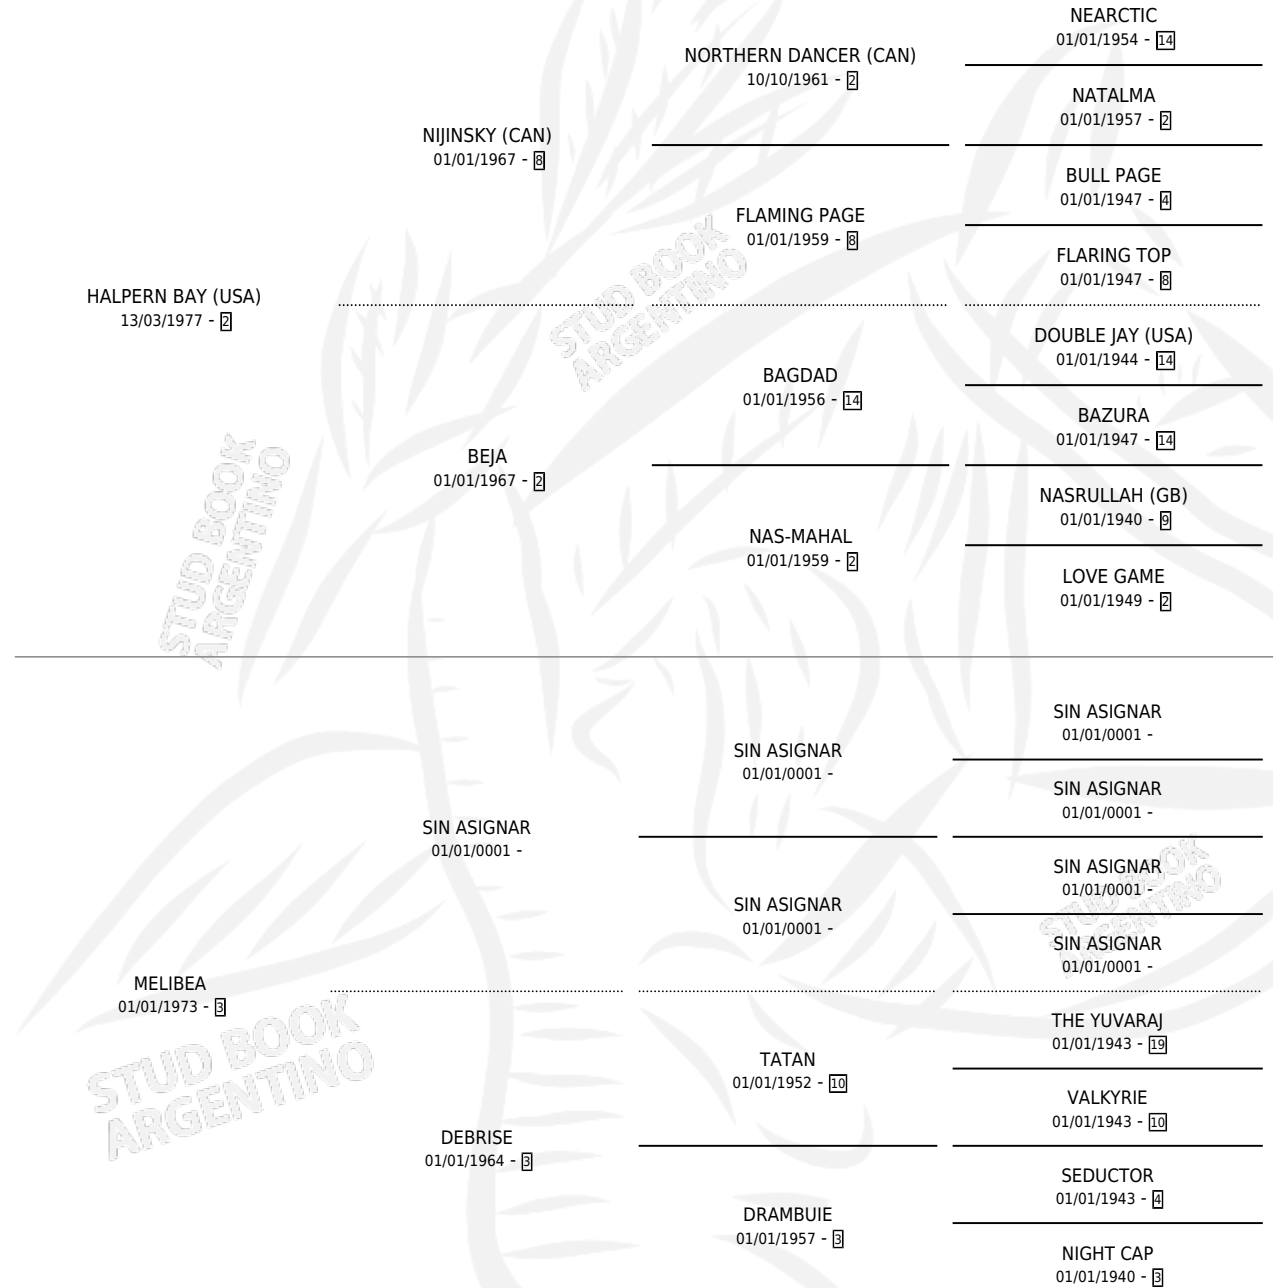

PISCO SOUER

por HALPERN BAY (USA) y MELIBEA por SIN ASIGNAR

Argentina · Macho · Zaino Doradillo · SP · 26/10/1984
Familia 3-e · Volumen 32

ESTADO

TIPIFICACIÓN SANGUÍNEA	X
TIPIFICACIÓN POR ADN	X
PASAPORTE	X
IDENTIFICACIÓN POR MICROCHIP	X
REPRODUCTOR	X

Lugar de nacimiento: Campo particular

Criador: Sin dato

PEDIGREE

PISCO SOUER

Datos oficiales del Stud Book Argentino

Documento generado el 09/05/2026

studbook.org.ar