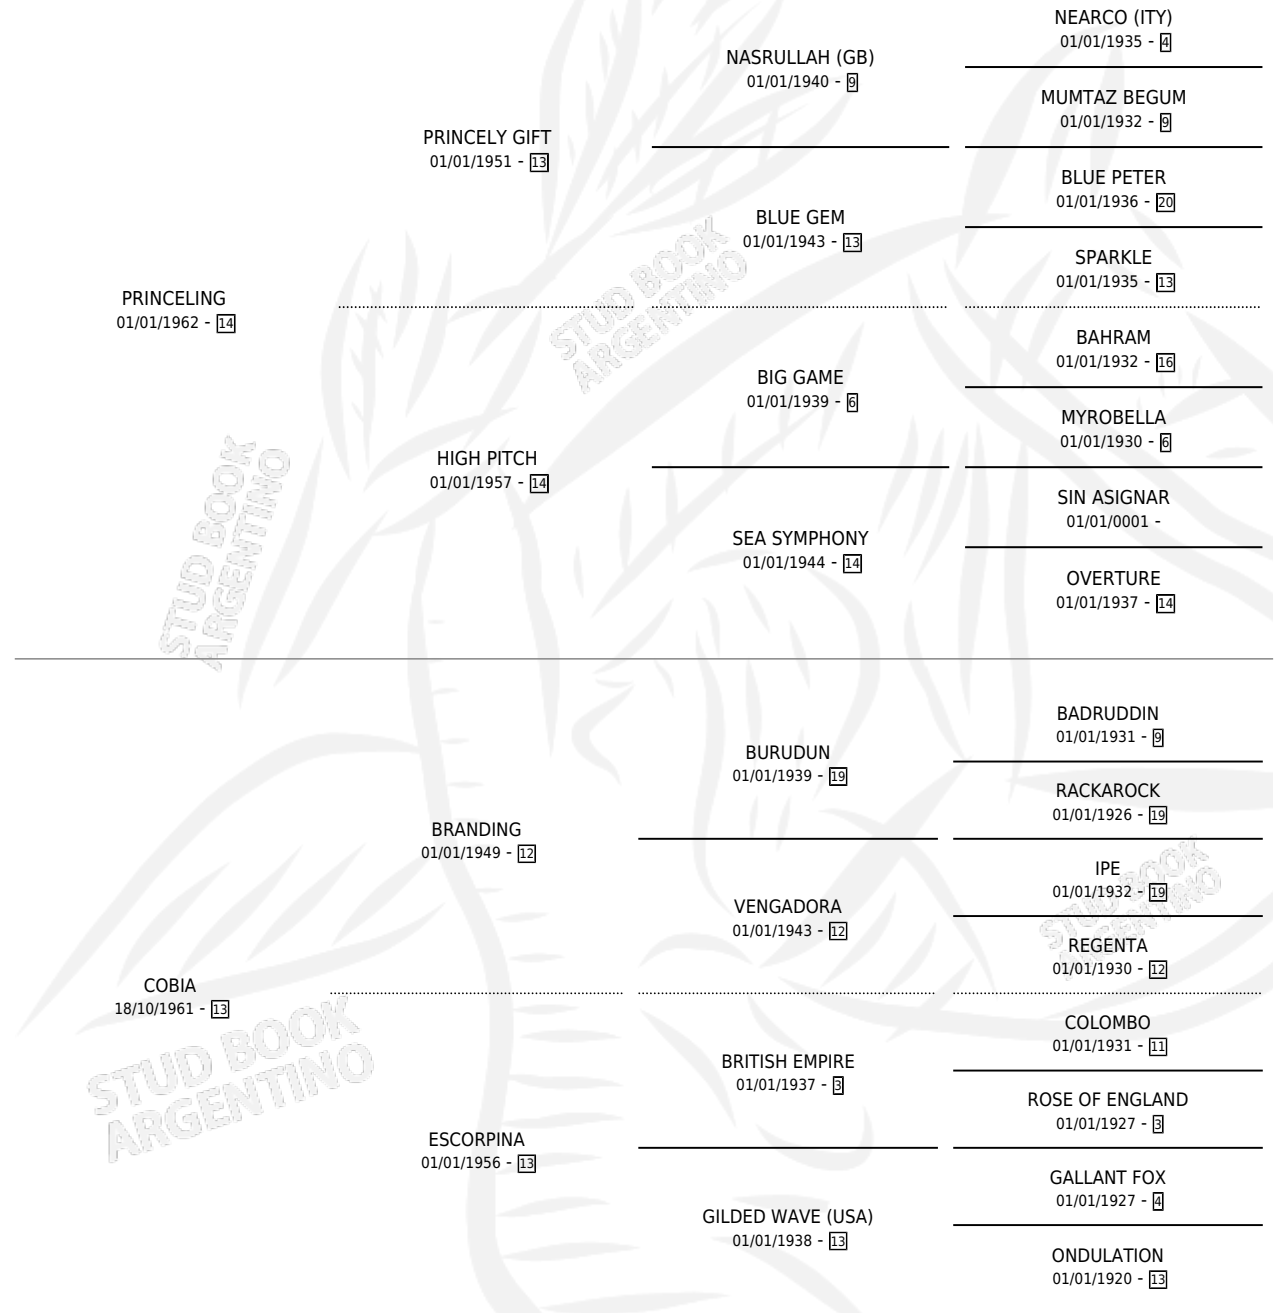

POMPANO

por PRINCELING y COBIA por BRANDING

Argentina · Macho · Alazan · SP · 04/09/1968
Familia 13-c · Volumen 26

ESTADO

TIPIFICACIÓN SANGUÍNEA	X
TIPIFICACIÓN POR ADN	X
PASAPORTE	X
IDENTIFICACIÓN POR MICROCHIP	X
REPRODUCTOR	X

Lugar de nacimiento: Campo particular

Criador: Sin dato

PEDIGREE

POMPANO

Datos oficiales del Stud Book Argentino

Documento generado el 25/04/2026

studbook.org.ar