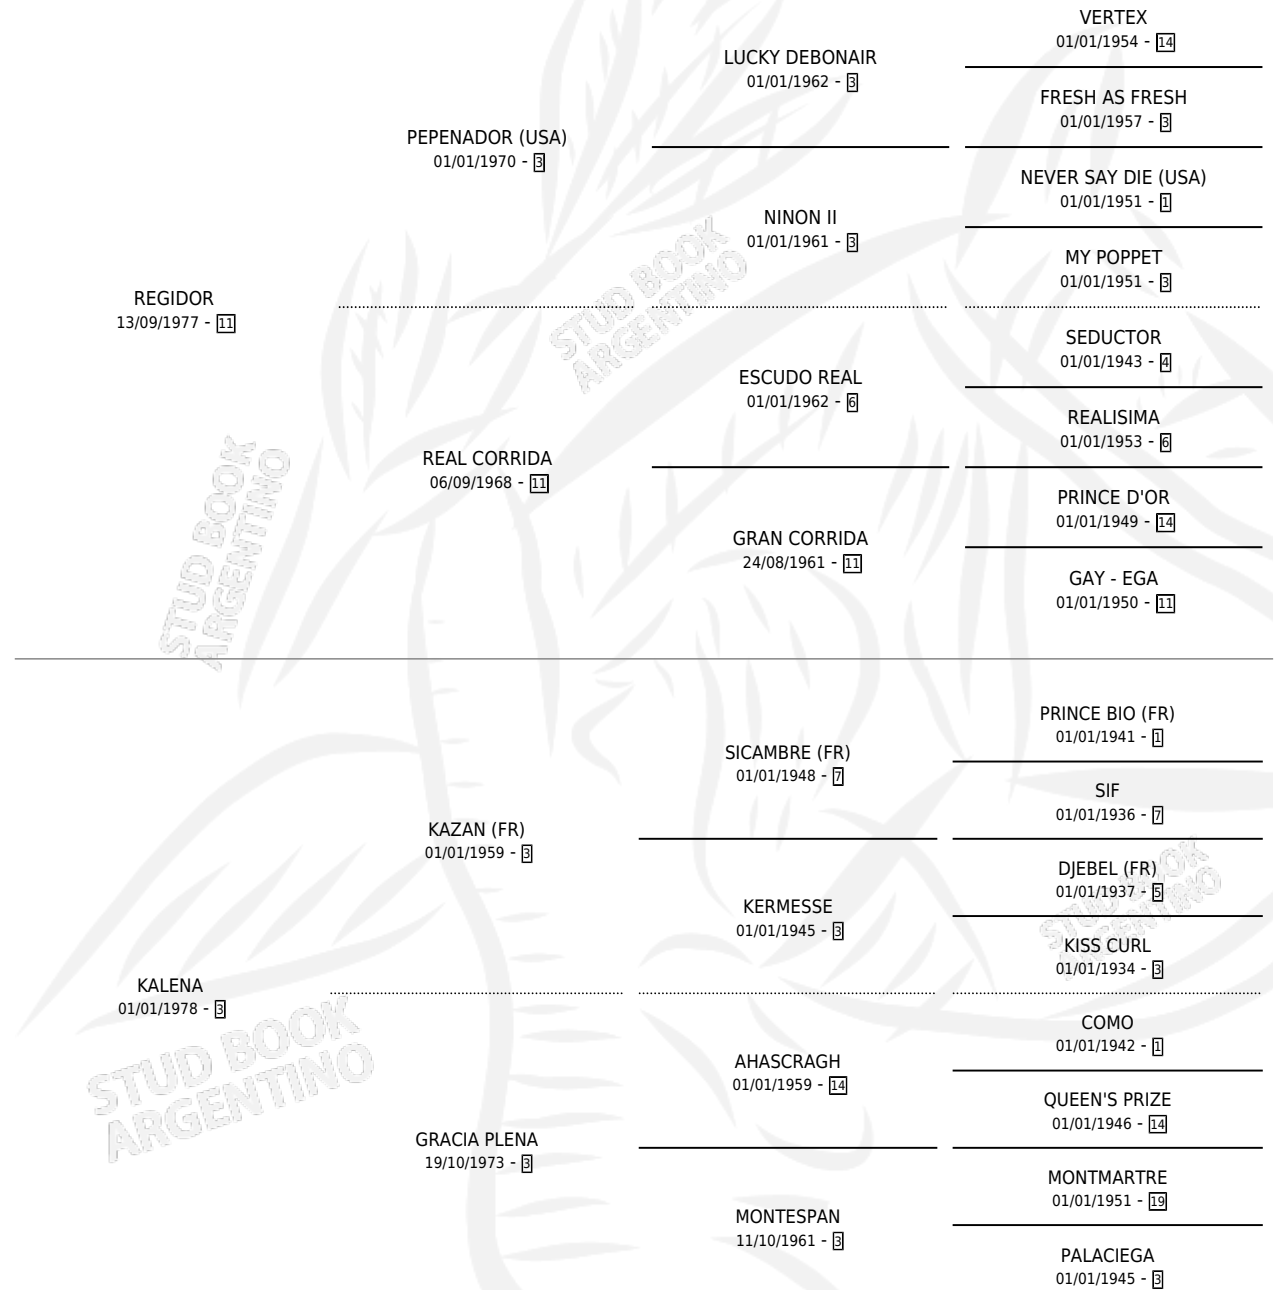

RETADOR

por REGIDOR y KALENA por KAZAN (FR)

Argentina · Macho · Alazan · SP · 10/10/1984
Familia 3-b · Volumen 32

ESTADO

TIPIFICACIÓN SANGUÍNEA	X
TIPIFICACIÓN POR ADN	X
PASAPORTE	X
IDENTIFICACIÓN POR MICROCHIP	X
REPRODUCTOR	X

Lugar de nacimiento: Campo particular

Criador: Asociacion Cooperativa De Criadores De Caballos De Carrera

PEDIGREE

RETADOR

Datos oficiales del Stud Book Argentino

Documento generado el 09/05/2026

studbook.org.ar