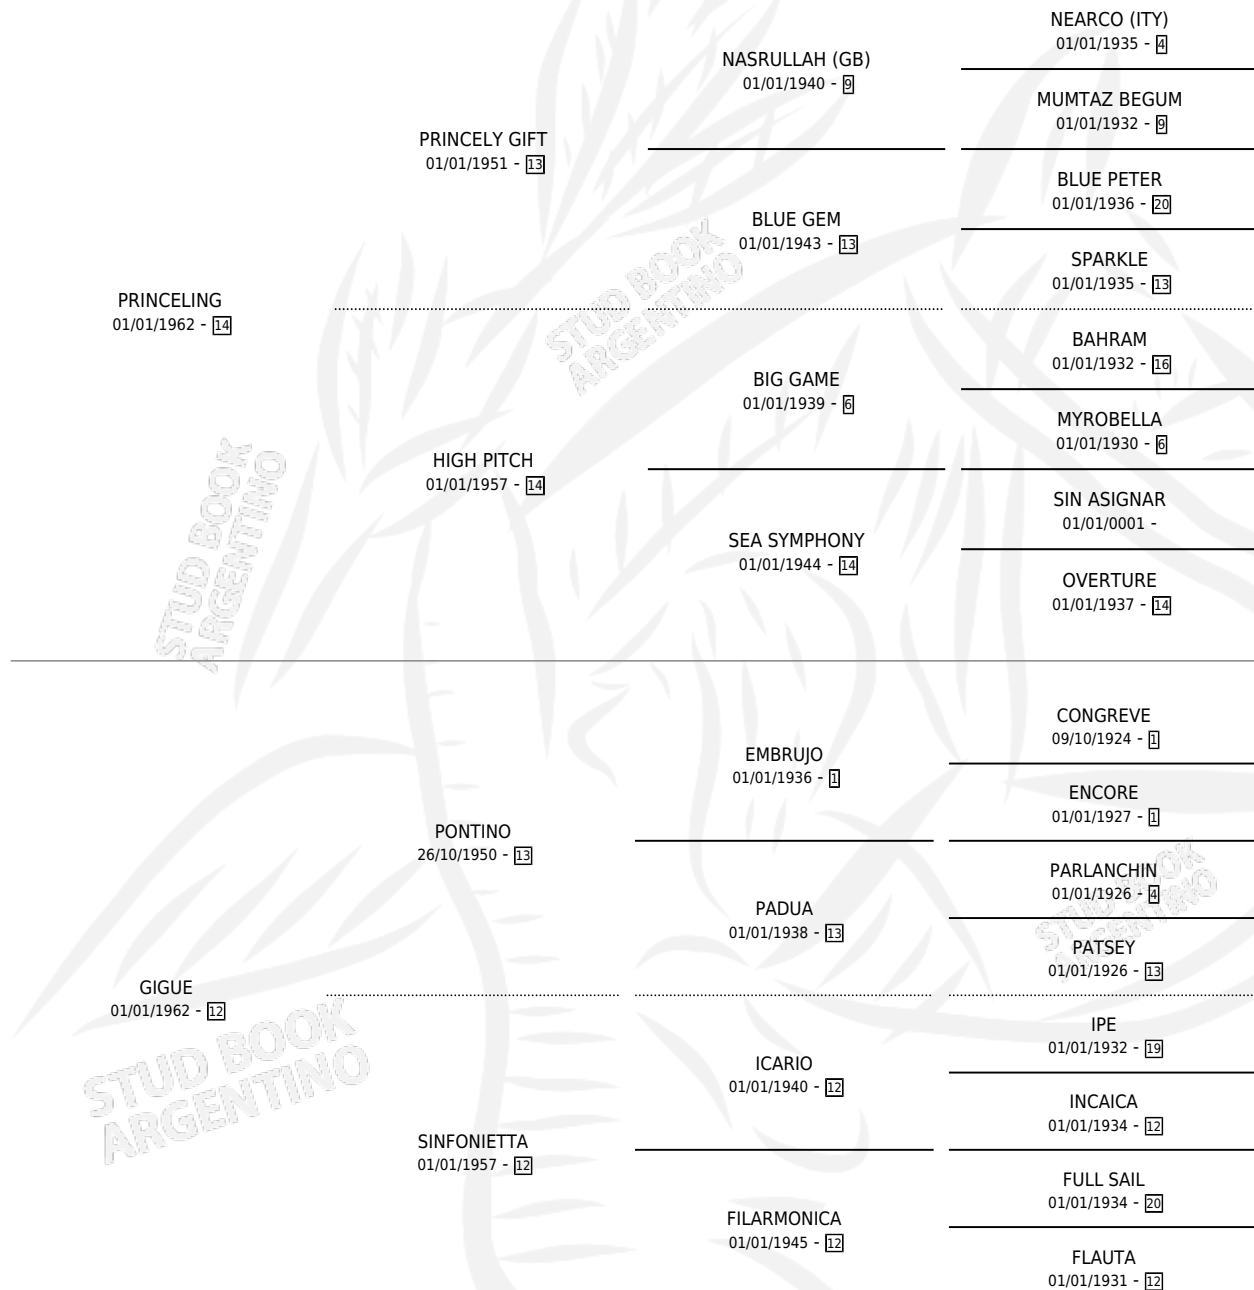

DITTY

por PRINCELING y GIGUE por PONTINO

Argentina · Hembra · Zaino · SP · 01/01/1968
Familia 12 · Volumen 26

ESTADO

TIPIFICACIÓN SANGUÍNEA	X
TIPIFICACIÓN POR ADN	X
PASAPORTE	X
IDENTIFICACIÓN POR MICROCHIP	X
REPRODUCTOR	✓

Lugar de nacimiento: Campo particular

Criador: Sin dato

~

HIJOS

	MACHOS	HEMBRAS
4 NACIERON	0	4
1 CORRIERON	0	1
1 GANARON	0	1
0 GANADORES CL	0 GANADORES GR	0 GANADORES G1

PEDIGREE

S

mientos 1 / Efectividad 20.00%

PADRILLO	PRODUCTO	CRIADOR	1ER SERVICIO	ÚLTIMO SERVICIO
GOLDEN COIN	Ø		26/08/1987	16/12/1987
DITTY GOLDEN COIN	Ø		30/10/1986	12/12/1986
Datos oficiales del Stud Book Argentino GOLDEN COIN Documento generado el 24/04/2026	GOLDEN TUNE (H Z, 22/10/1986)	SIN DATO	28/08/1985	14/11/1985
MORE LIGHT (GB) studbook.org.ar	Ø			
GOLDEN COIN	Ø			