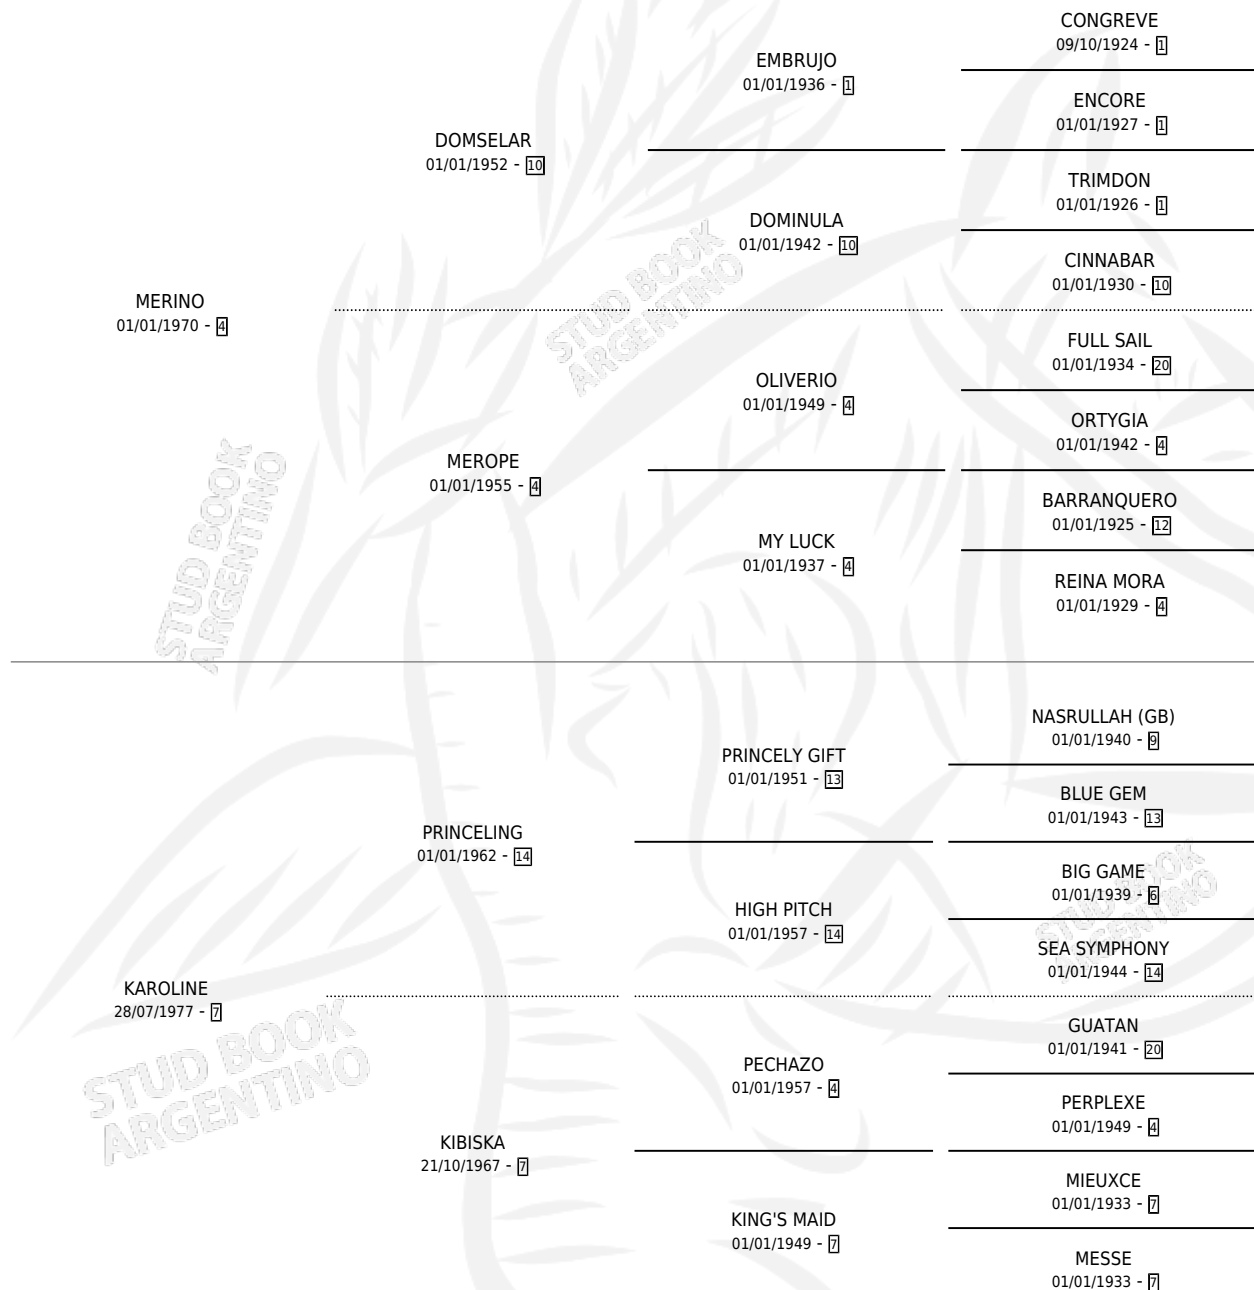

KAMELERO

por **MERINO** y **KAROLINE** por **PRINCELING**

Argentina · Macho · Zaino Doradillo · SP · 28/10/1984
Familia 7-f · Volumen 32

ESTADO

TIPIFICACIÓN SANGUÍNEA	X
TIPIFICACIÓN POR ADN	X
PASAPORTE	X
IDENTIFICACIÓN POR MICROCHIP	X
REPRODUCTOR	X

Lugar de nacimiento: Campo particular

Criador: Sin dato

PEDIGREE

KAMELERO

Datos oficiales del Stud Book Argentino

Documento generado el 04/05/2026

studbook.org.ar