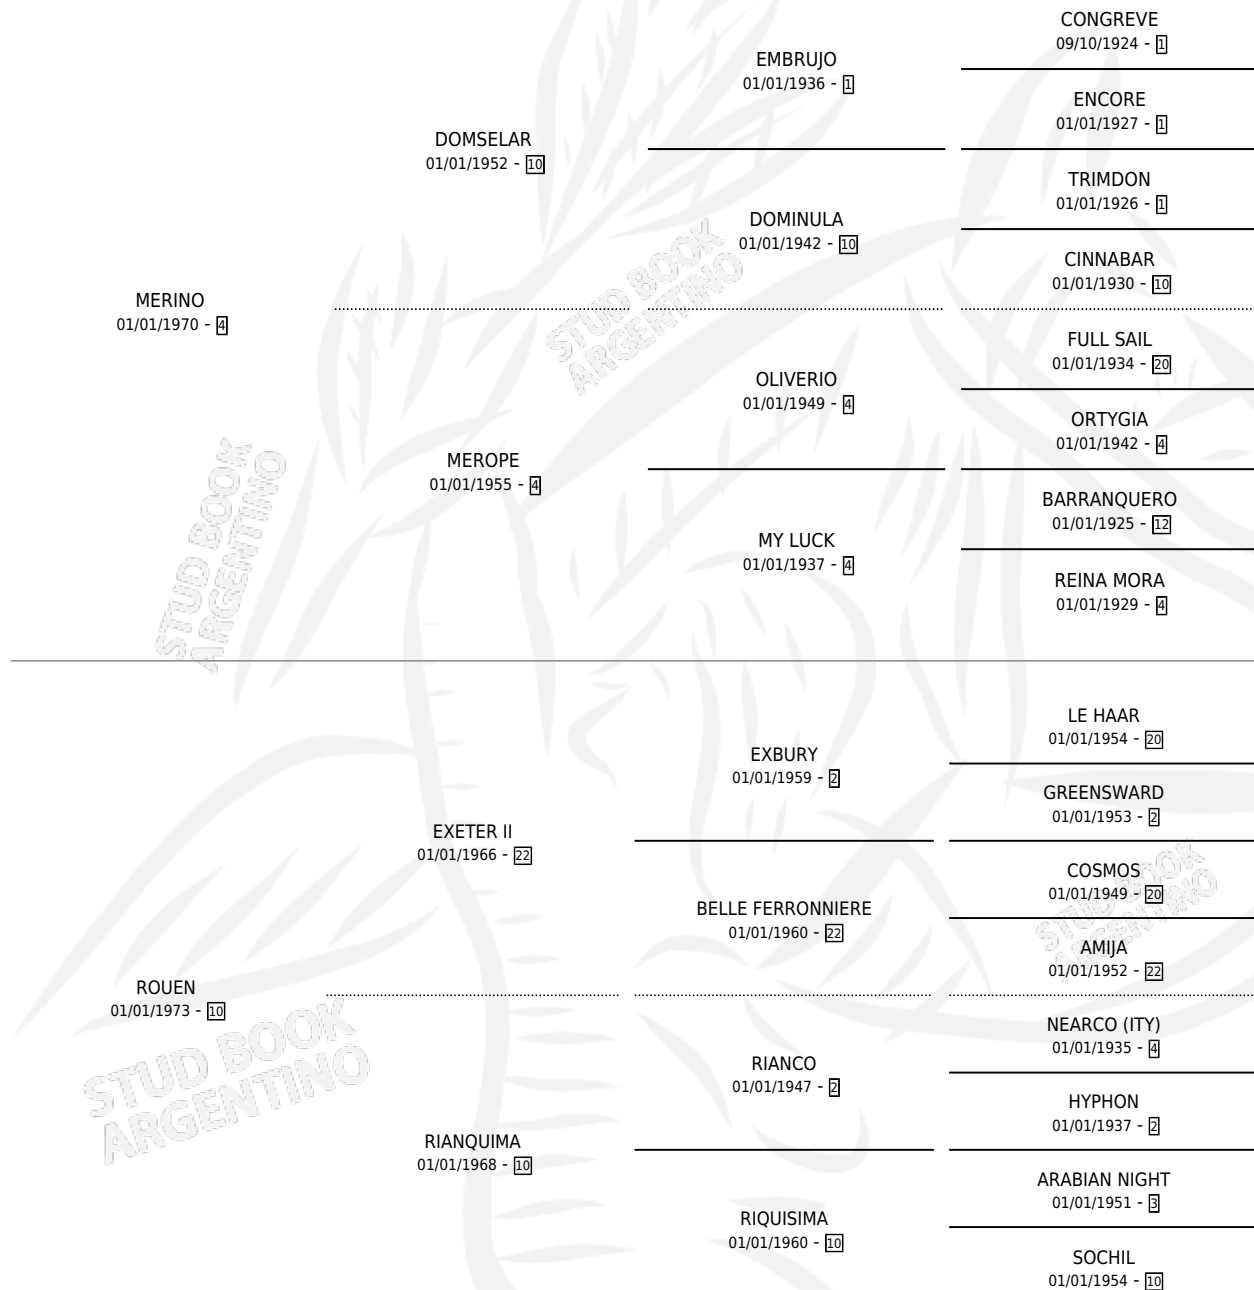

RECLUSA

por **MERINO** y **ROUEN** por **EXETER II**

Argentina · Hembra · Zaino Doradillo · SP · 12/10/1984
Familia 10-c · Volumen 32

ESTADO

TIPIFICACIÓN SANGUÍNEA	X
TIPIFICACIÓN POR ADN	X
PASAPORTE	X
IDENTIFICACIÓN POR MICROCHIP	X
REPRODUCTOR	X

Lugar de nacimiento: Campo particular

Criador: Sin dato

PEDIGREE

RECLUSA

Datos oficiales del Stud Book Argentino

Documento generado el 08/05/2026

studbook.org.ar