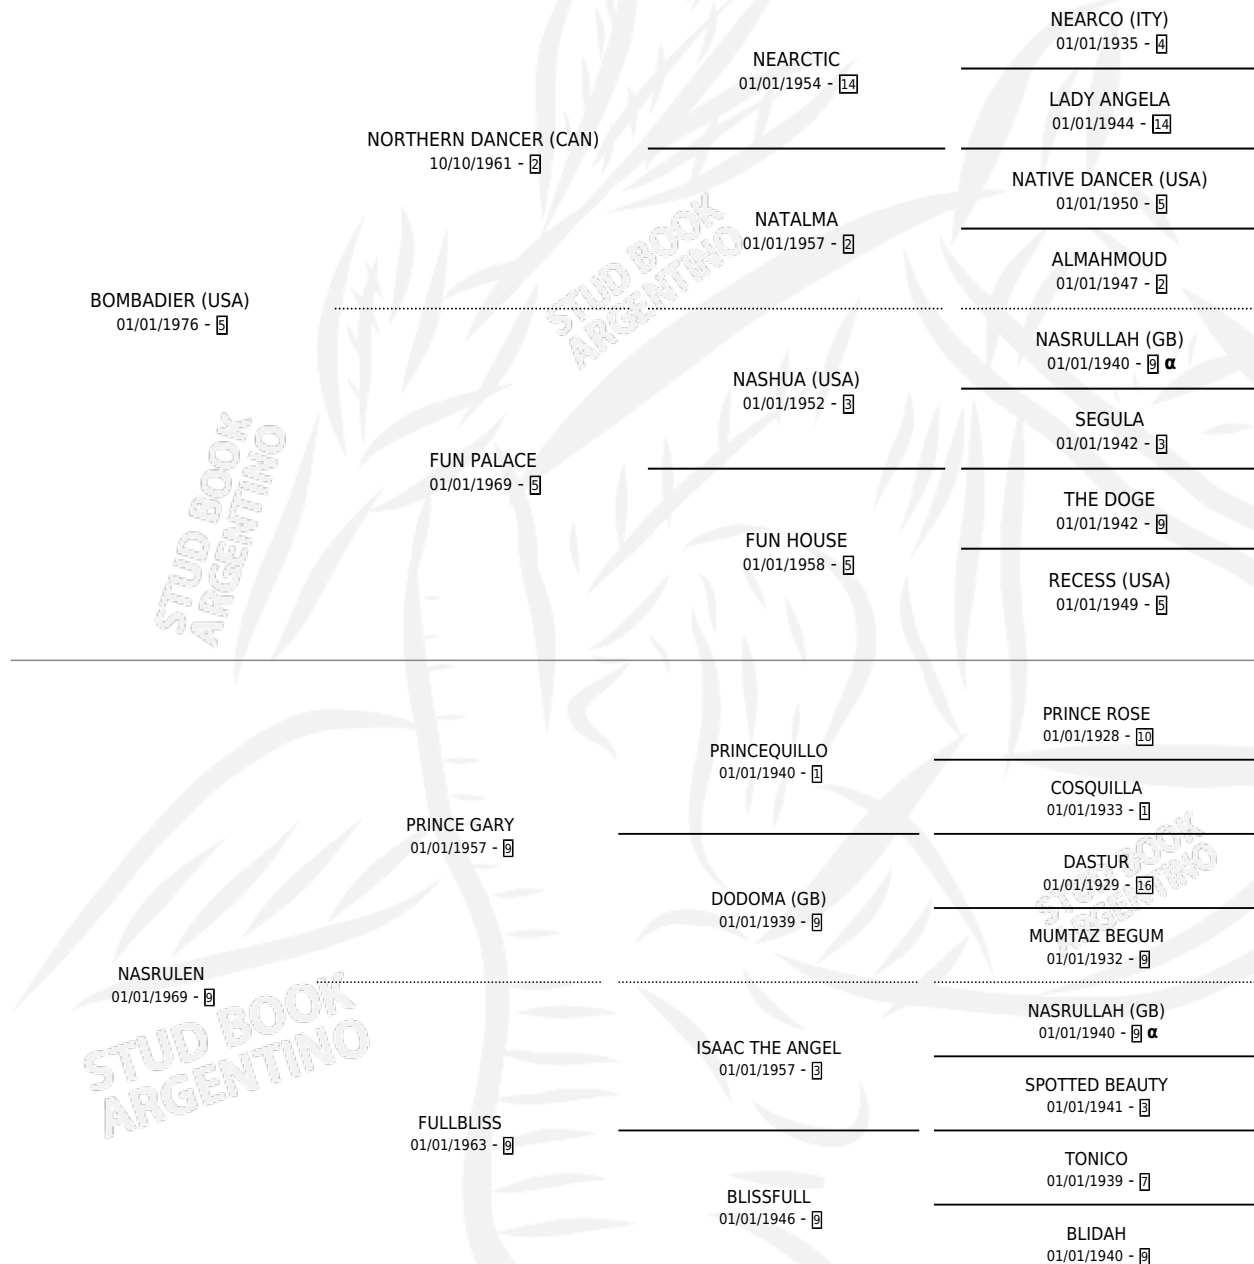

# NORTHERN PRINCE

por **BOMBADIER (USA)** y **NASRULEN** por **PRINCE GARY**

Argentina · Macho · Zaino · SP · 26/10/1984  
Familia 9-g · Volumen 32

## ESTADO

TIPIFICACIÓN SANGUÍNEA	X
TIPIFICACIÓN POR ADN	X
PASAPORTE	X
IDENTIFICACIÓN POR MICROCHIP	X
REPRODUCTOR	X

**Lugar de nacimiento:** Campo particular

**Criador:** Sin dato

## PEDIGREE

INBREEDING :  $\alpha$