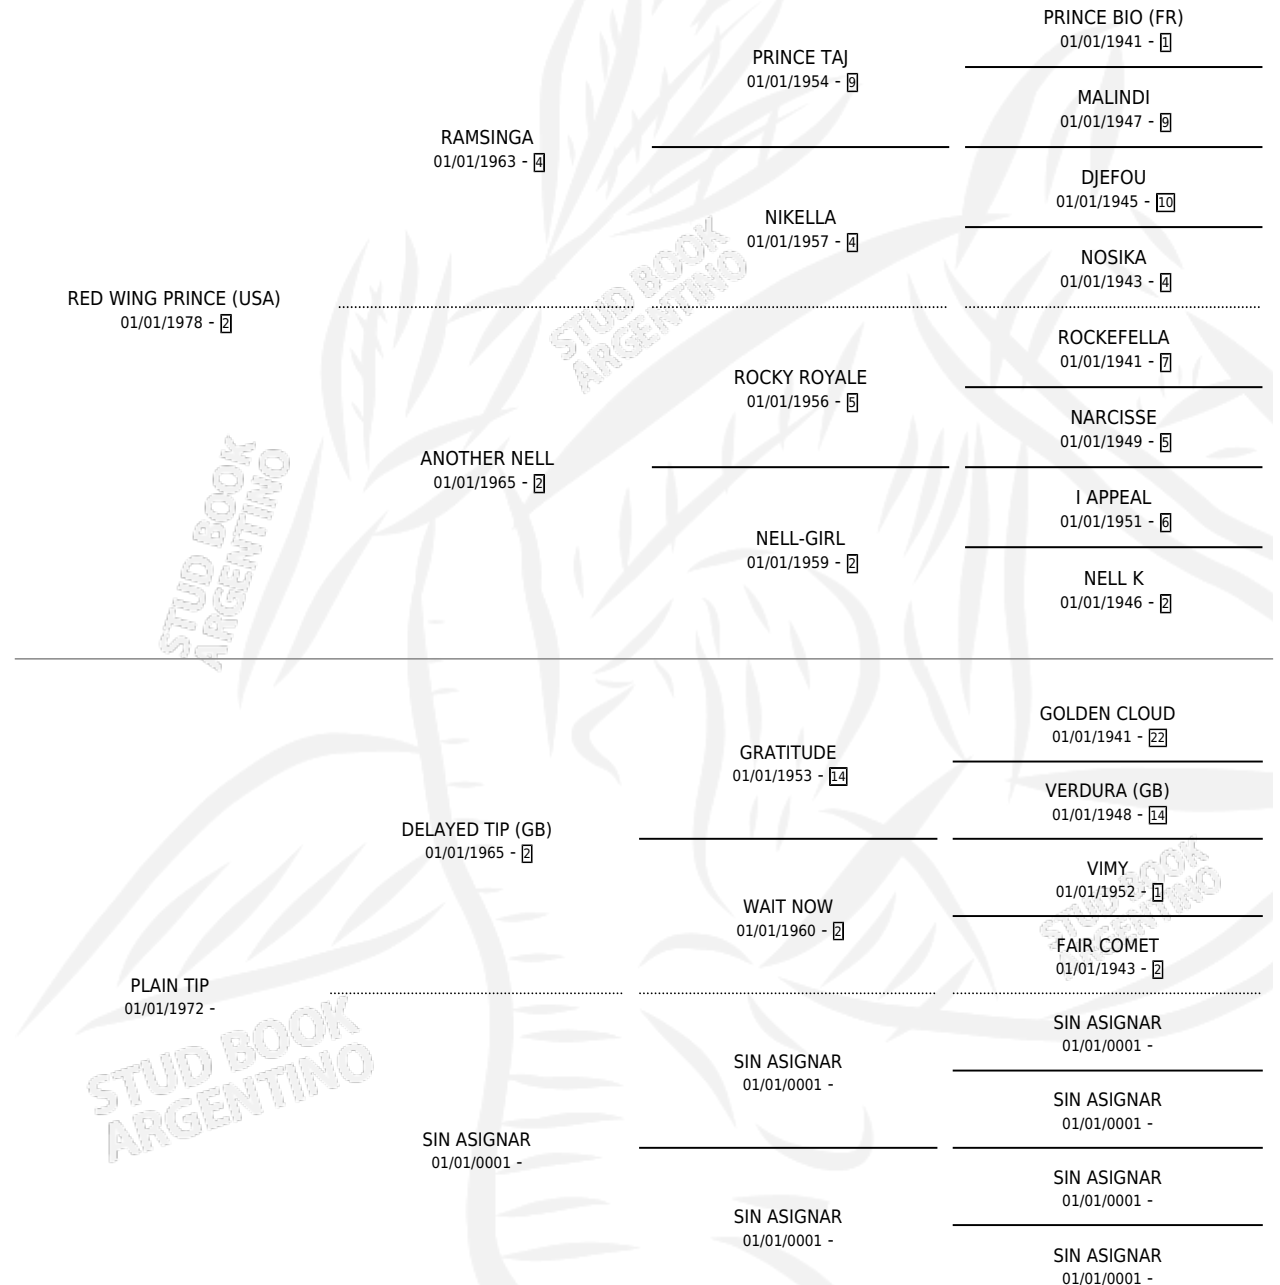

LITTLE ANDY

por **RED WING PRINCE (USA)** y **PLAIN TIP** por **DELAYED TIP (GB)**

Argentina · Hembra · Zaino Doradillo · SP · 18/10/1984
Familia · Volumen 32

ESTADO

TIPIFICACIÓN SANGUÍNEA	X
TIPIFICACIÓN POR ADN	X
PASAPORTE	X
IDENTIFICACIÓN POR MICROCHIP	X
REPRODUCTOR	X

Lugar de nacimiento: Campo particular

Criador: Sin dato

PEDIGREE