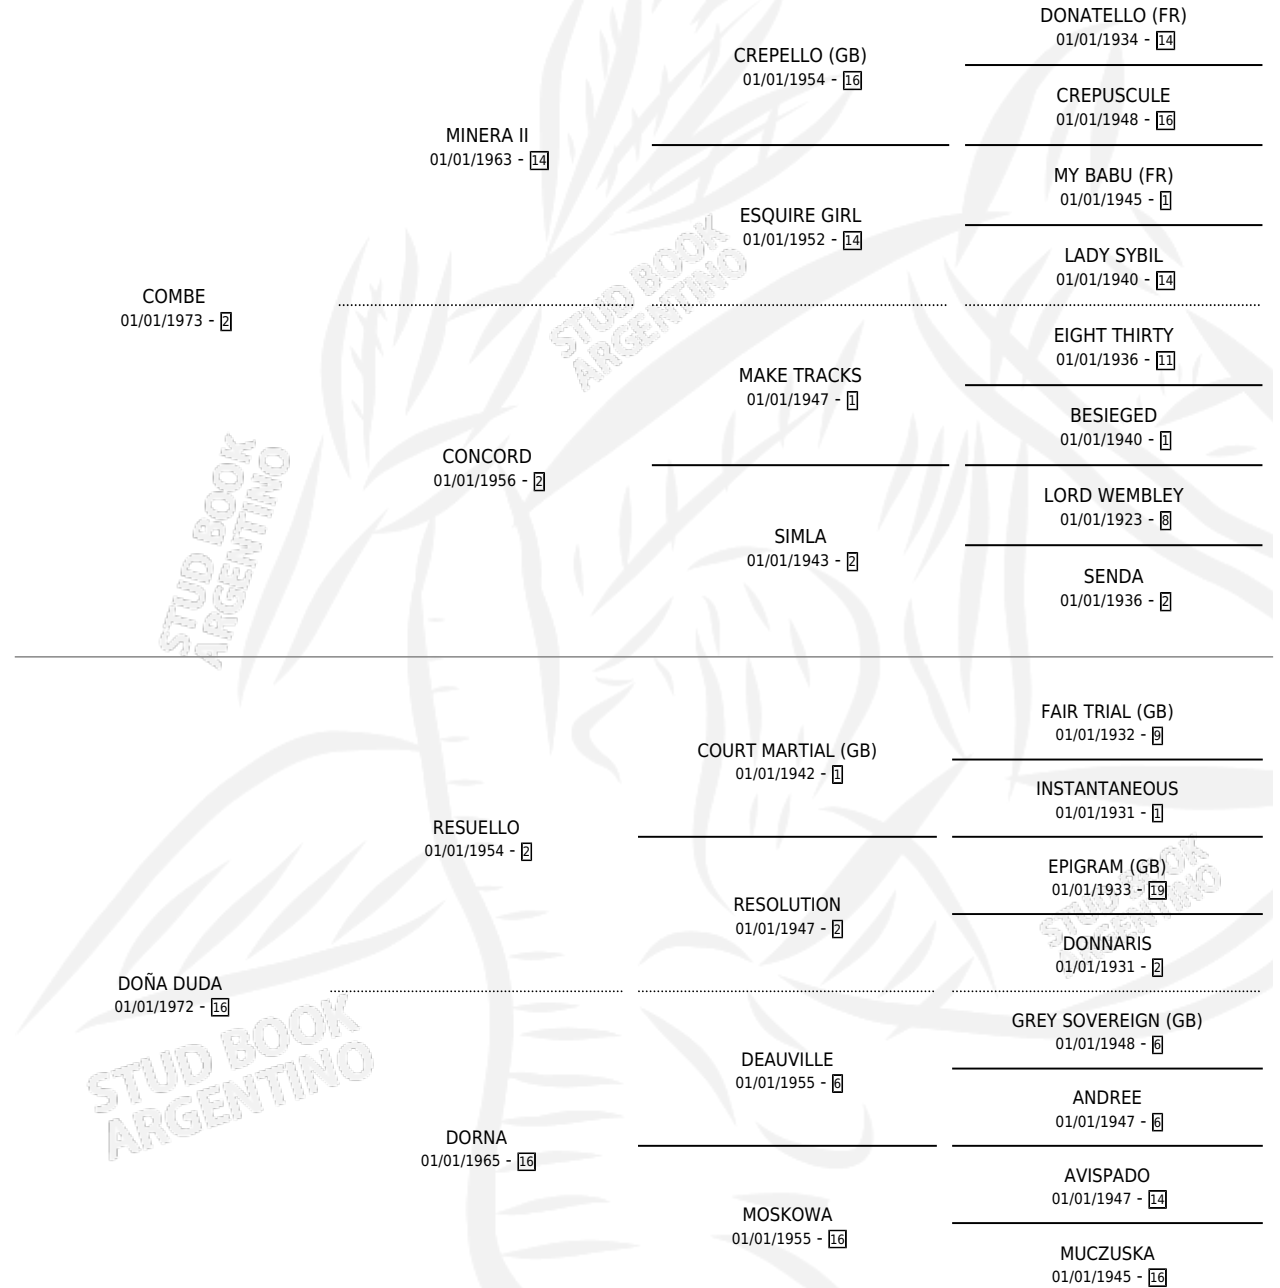

COMPLEMENTO

por COMBE y DOÑA DUDA por RESUELLO

Argentina · Macho · Alazan · SP · 26/10/1984
Familia 16 · Volumen 32

ESTADO

TIPIFICACIÓN SANGUÍNEA	X
TIPIFICACIÓN POR ADN	X
PASAPORTE	X
IDENTIFICACIÓN POR MICROCHIP	X
REPRODUCTOR	X

Lugar de nacimiento: Campo particular

Criador: Sin dato

PEDIGREE

COMPLEMENTO

Datos oficiales del Stud Book Argentino

Documento generado el 26/04/2026

studbook.org.ar