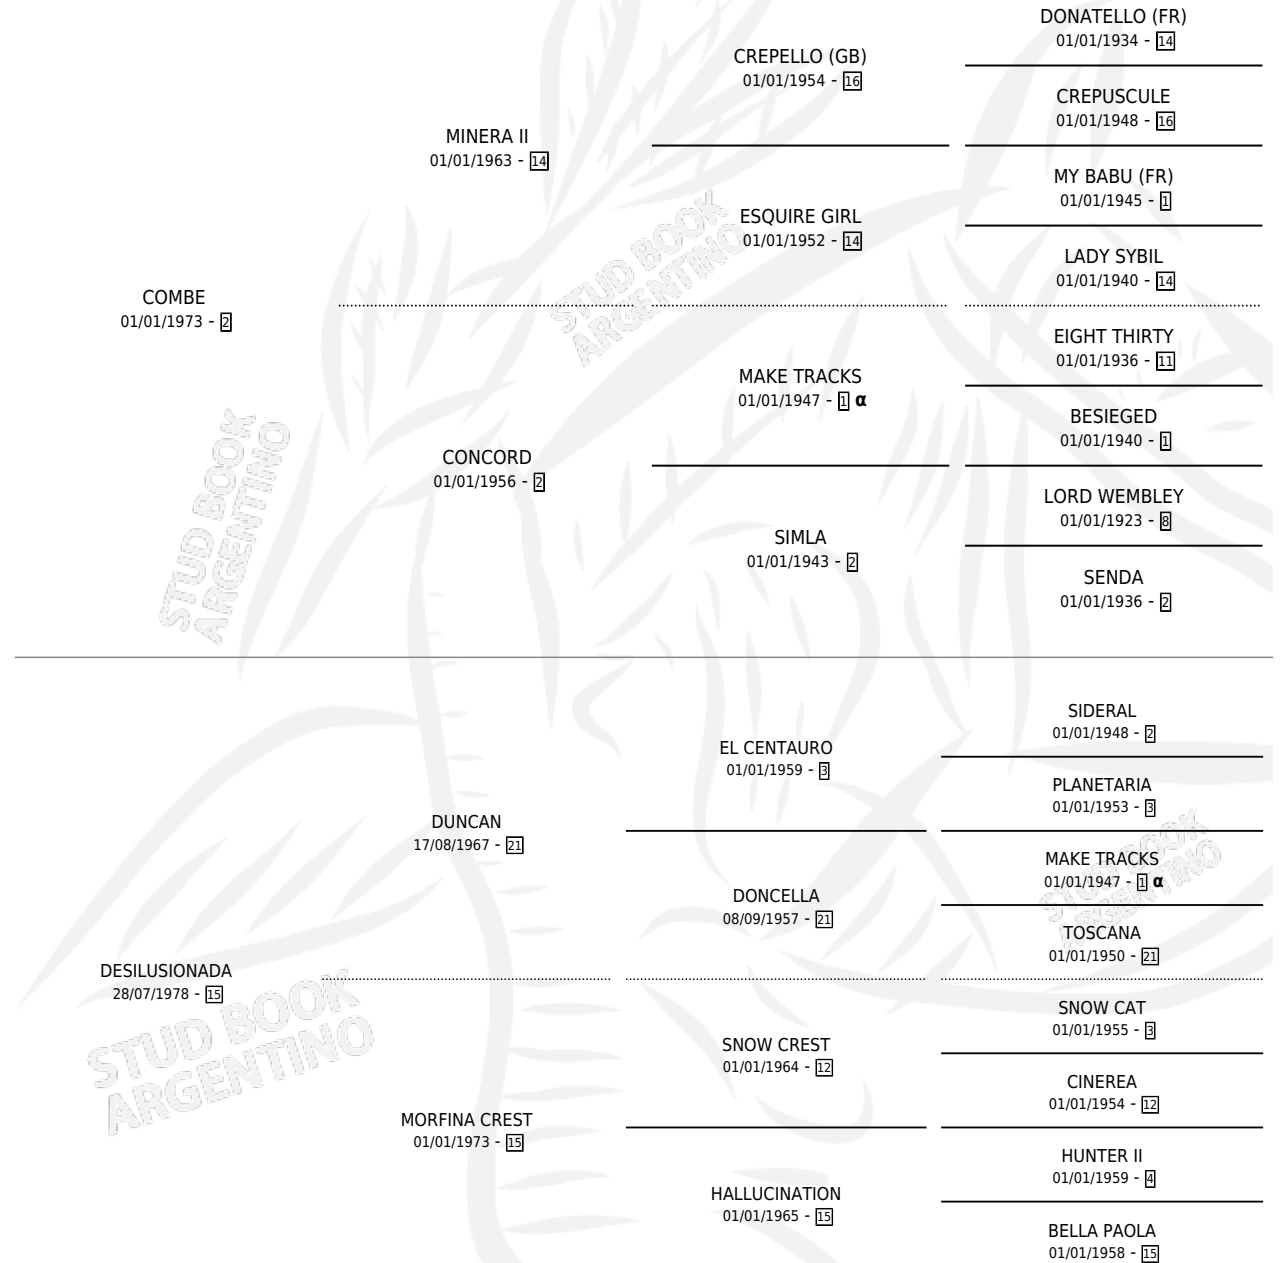

# COMPENSATIVO

por COMBE y DESILUSIONADA por DUNCAN

Argentina · Macho · Zaino · SP · 18/10/1984  
Familia 15-d · Volumen 32

## ESTADO

TIPIFICACIÓN SANGUÍNEA	X
TIPIFICACIÓN POR ADN	X
PASAPORTE	X
IDENTIFICACIÓN POR MICROCHIP	X
REPRODUCTOR	X

**Lugar de nacimiento:** Campo particular

**Criador:** El Alfalfar

## PEDIGREE

INBREEDING :  $\alpha$