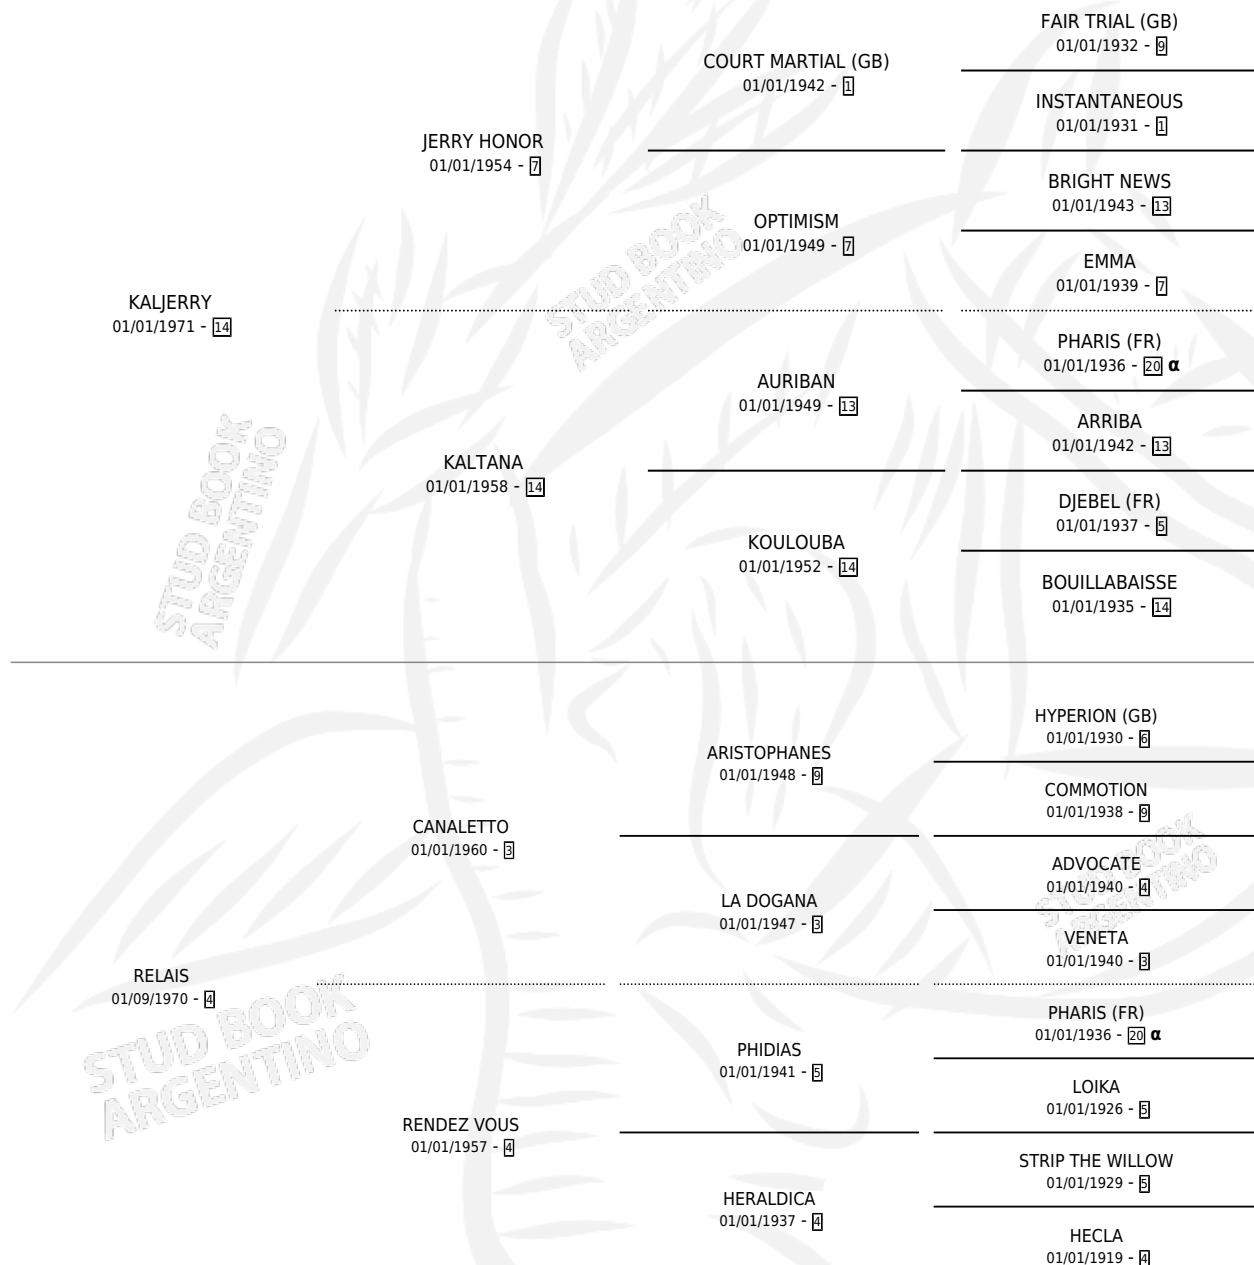

SEÑORA YANNY

por KALJERRY y RELAIS por CANALETTO

PEDIGREE

Argentina · Hembra · Alazan Tostado · SP · 20/10/1984
Familia 4-d · Volumen 32

ESTADO

TIPIFICACIÓN SANGUÍNEA	X
TIPIFICACIÓN POR ADN	X
PASAPORTE	X
IDENTIFICACIÓN POR MICROCHIP	X
REPRODUCTOR	✓

Lugar de nacimiento: Campo particular

Criador: Sin dato

~

HIJOS

	MACHOS	HEMBRAS
2 NACIERON	2	0
1 CORRIERON	1	0

SIN ACTUACIONES

INBREEDING : α

S

mientos 2 / Efectividad 40.00%

PADRILLO	PRODUCTO	CRIADOR	1ER SERVICIO	ÚLTIMO SERVICIO
EL AZAR	∅		22/11/1991	22/11/1991
EL AZAR	PAUL JAVIER (M AT, 08/11/1991)	SIN DATO	07/12/1990	11/12/1990
EL AZAR	MACHU (M A, 01/11/1990)	SIN DATO	16/11/1989	16/11/1989
EL AZAR	∅		05/11/1988	05/11/1988
EL AZAR	∅		25/11/1987	28/11/1987