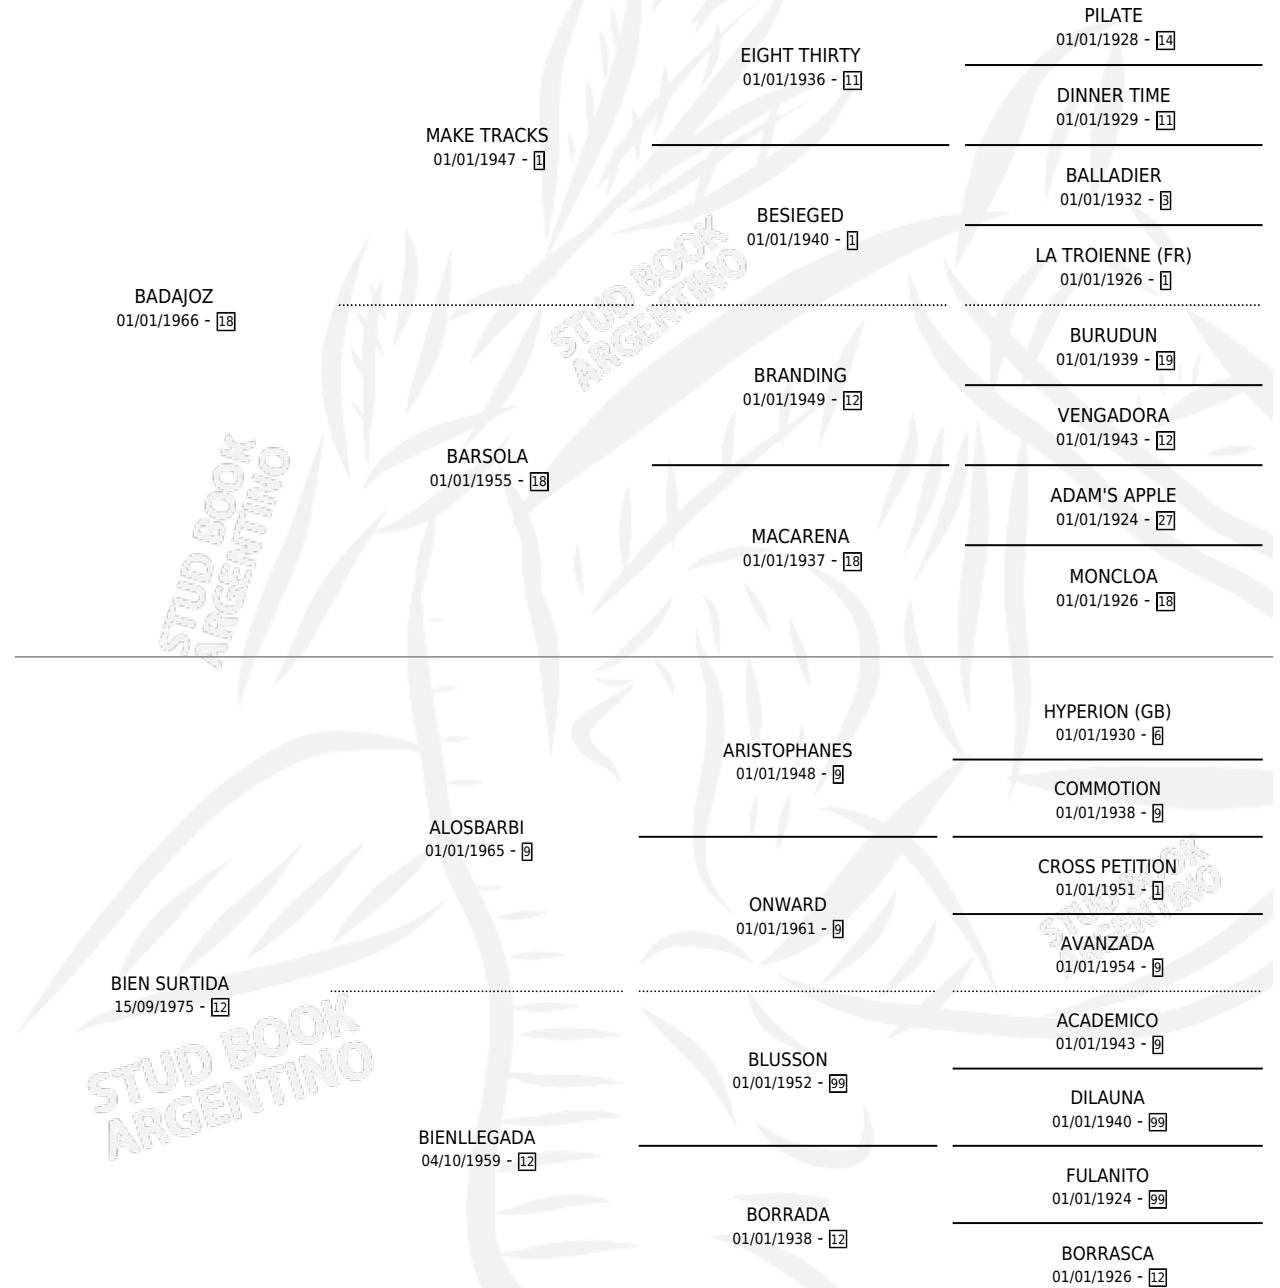

LA TRISTECITA

por **BADAJEZ** y **BIEN SURTIDA** por **ALOSBARBI**

Argentina · Hembra · Alazan · SP · 14/10/1984
Familia 12-g · Volumen 32

ESTADO

TIPIFICACIÓN SANGUÍNEA	X
TIPIFICACIÓN POR ADN	X
PASAPORTE	X
IDENTIFICACIÓN POR MICROCHIP	X
REPRODUCTOR	✓

Lugar de nacimiento: Campo particular

Criador: Sin dato

PEDIGREE

S

mientos **0** / Efectividad **0.00%**

PADRILLO

PRODUCTO

CRIADOR

1ER SERVICIO

ÚLTIMO SERVICIO

MAS VALIENTE

∅

28/10/1988

27/12/1988

LA TRISTECITA

Datos oficiales del Stud Book Argentino