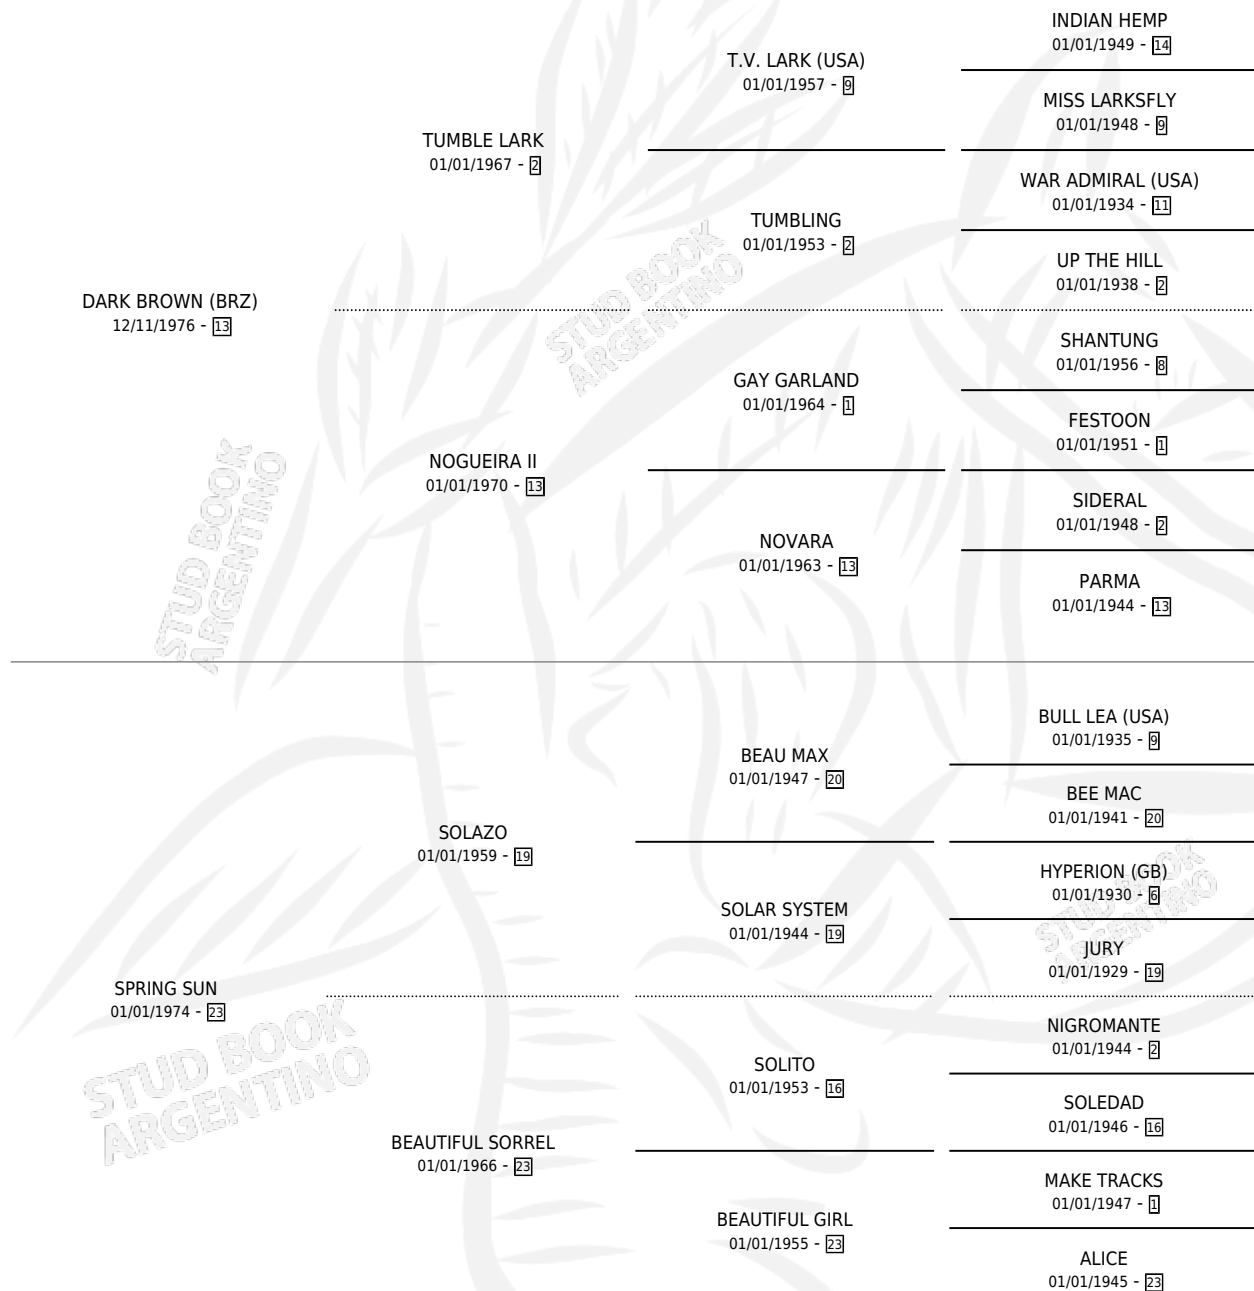

IMPERIO DEL SOL

por **DARK BROWN (BRZ)** y **SPRING SUN** por **SOLAZO**

Argentina · Macho · Zaino Negro · SP · 06/11/1984
Familia 23-a · Volumen 32

ESTADO

TIPIFICACIÓN SANGUÍNEA	X
TIPIFICACIÓN POR ADN	X
PASAPORTE	X
IDENTIFICACIÓN POR MICROCHIP	X
REPRODUCTOR	X

Lugar de nacimiento: Rosa Do Sul

Criador: Sin dato

PEDIGREE