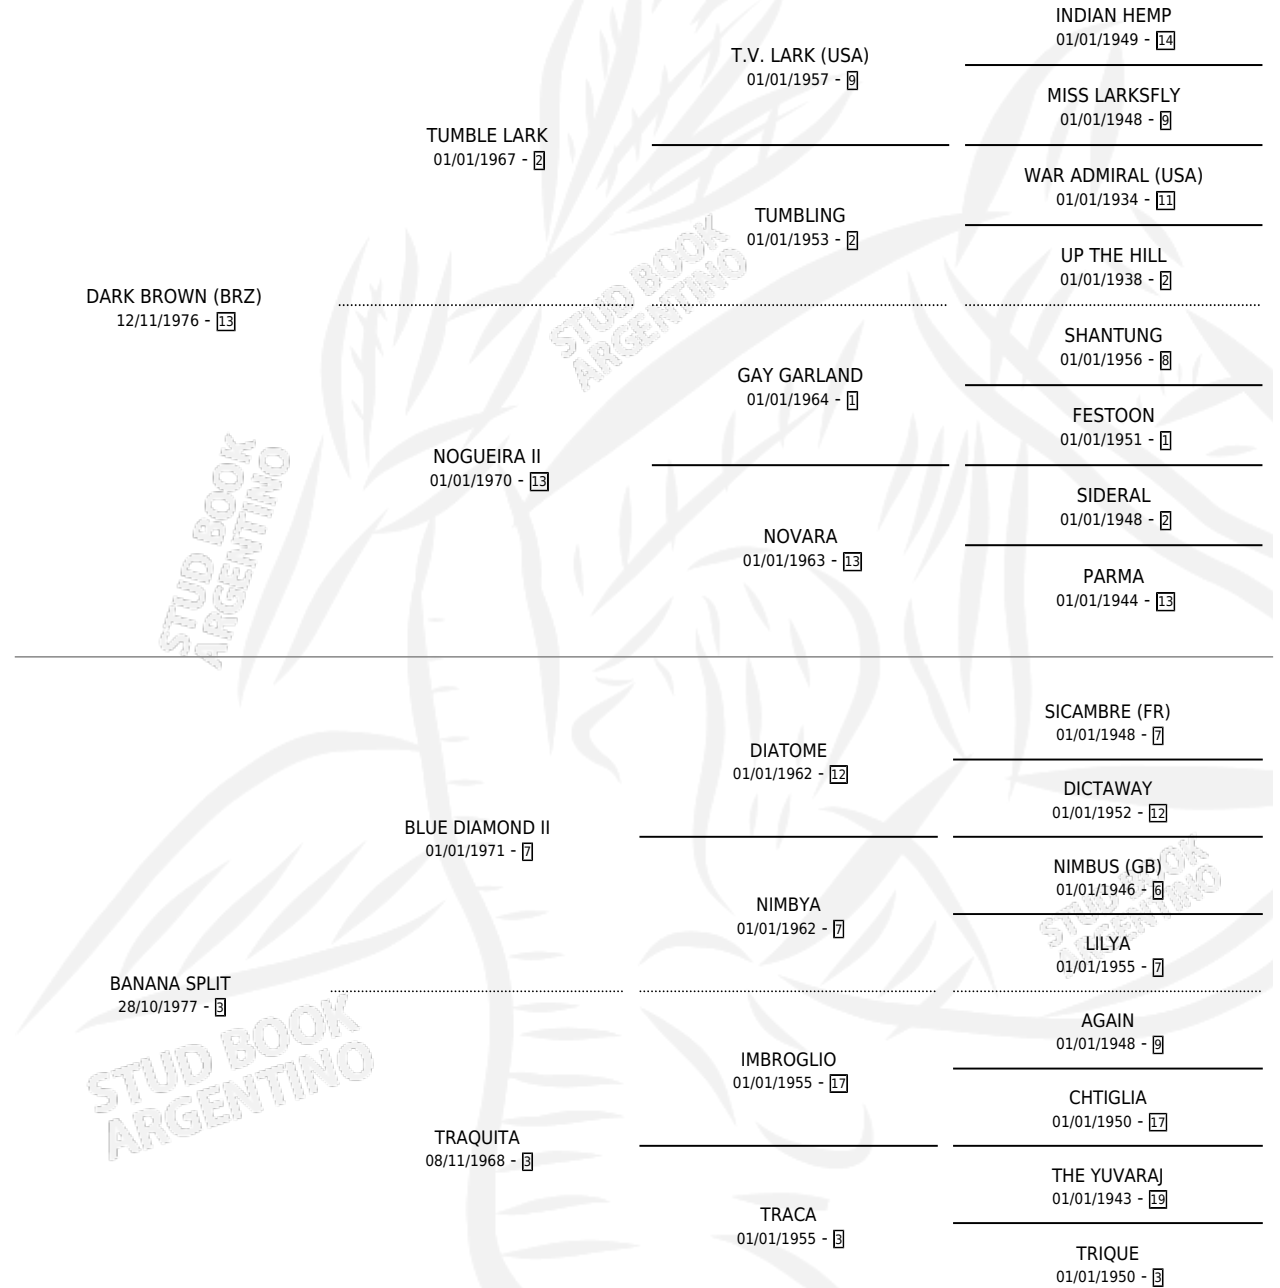

INSPIRADORA DARK

por **DARK BROWN (BRZ)** y **BANANA SPLIT** por **BLUE DIAMOND II**

Argentina · Hembra · Alazan Tostado · SP · 02/11/1984
Familia 3-n · Volumen 32

ESTADO

TIPIFICACIÓN SANGUÍNEA	✓
TIPIFICACIÓN POR ADN	✓
PASAPORTE	X
IDENTIFICACIÓN POR MICROCHIP	X
REPRODUCTOR	✓

Lugar de nacimiento: Rosa Do Sul

Criador: Sin dato

~

HIJOS

	MACHOS	HEMBRAS
10 NACIERON	7	3
6 CORRIERON	4	2
4 GANARON	3	1

0	0	0
GANADORES CL	GANADORES GR	GANADORES G1

PEDIGREE

CAMPAÑA

Solo carreras oficiales de Argentina

POR EDAD

EDAD	CC	1°	2°	3°	4°	5°	NP	CLC	CLG	CLCG1	CLGG1	IMPORTE	GANANCIA / CC
4 AÑOS	5	2	0	1	1	0	1	0	0	0	0	\$2,989	\$598
TOTALES	5	2	0	1	1	0	1	0	0	0	0	\$2,989	\$598
%		40.0%	0.0%	20.0%	20.0%	0.0%	20.0%	0.0%	0.0%	0.0%	0.0%		