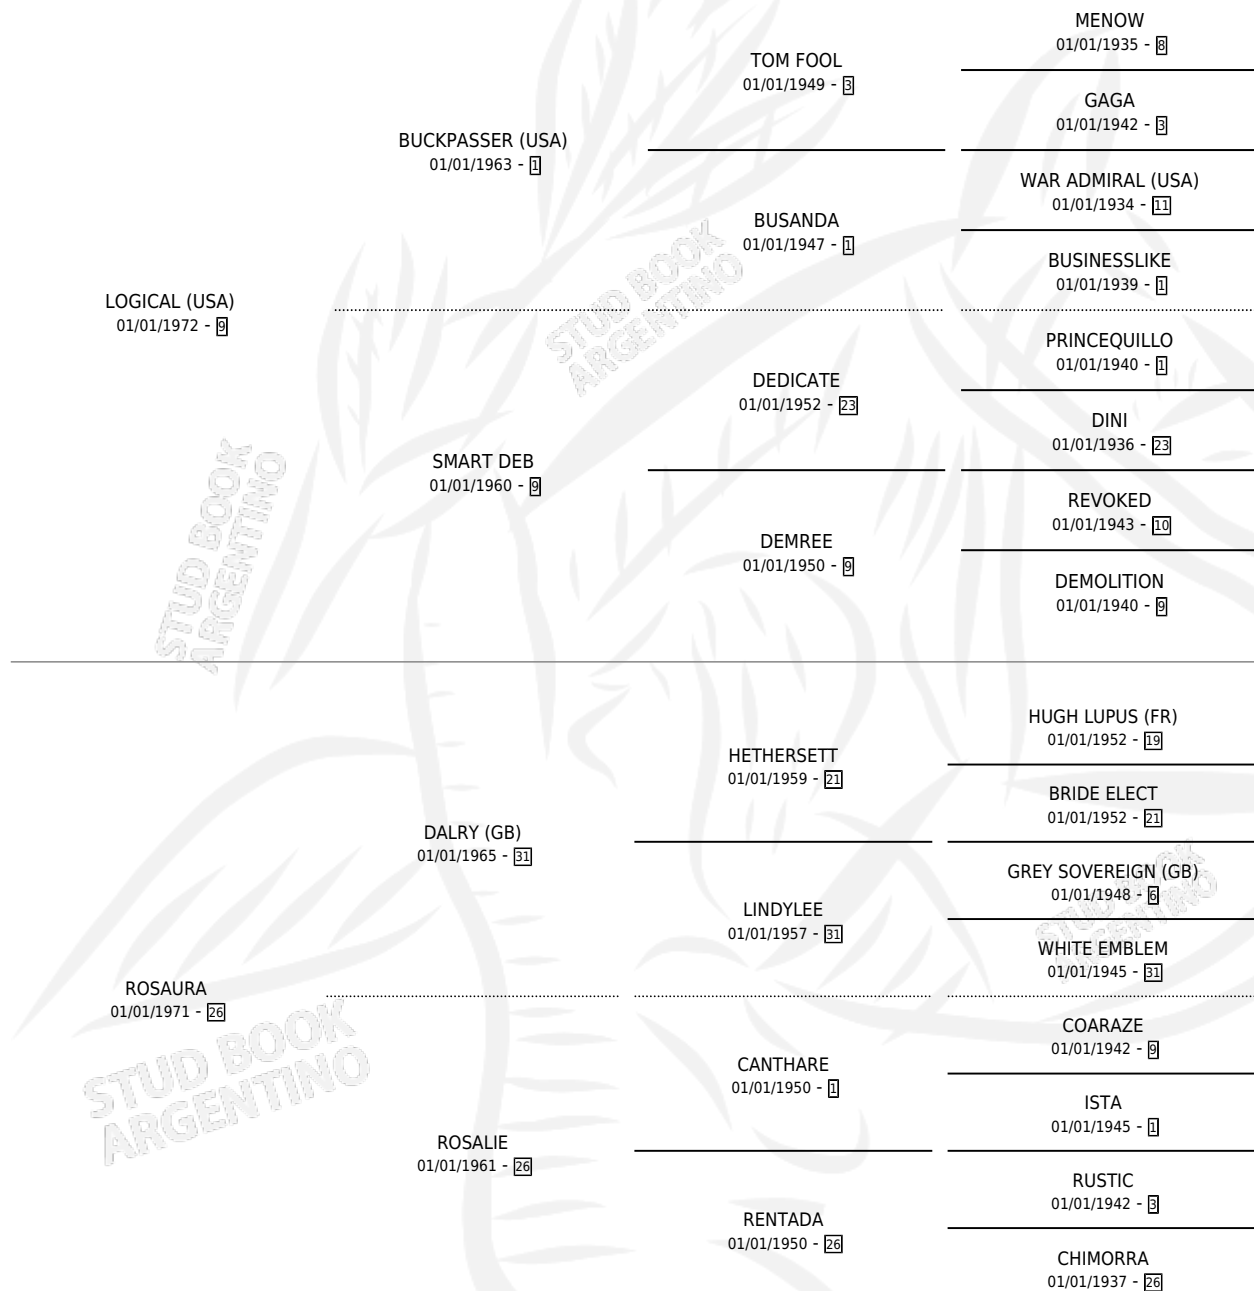

INVULNERABLE

por LOGICAL (USA) y ROSAURA por DALRY (GB)

Argentina · Hembra · Alazan · SP · 31/10/1984
Familia 26 · Volumen 32

ESTADO

TIPIFICACIÓN SANGUÍNEA	✓
TIPIFICACIÓN POR ADN	X
PASAPORTE	X
IDENTIFICACIÓN POR MICROCHIP	X
REPRODUCTOR	✓

Lugar de nacimiento: Rosa Do Sul

Criador: Sin dato

~

HIJOS

	MACHOS	HEMBRAS
10 NACIERON	6	4
5 CORRIERON	5	0
4 GANARON	4	0
1 GANADORES CL	0 GANADORES GR	0 GANADORES G1

PEDIGREE

CAMPAÑA

Solo carreras oficiales de Argentina