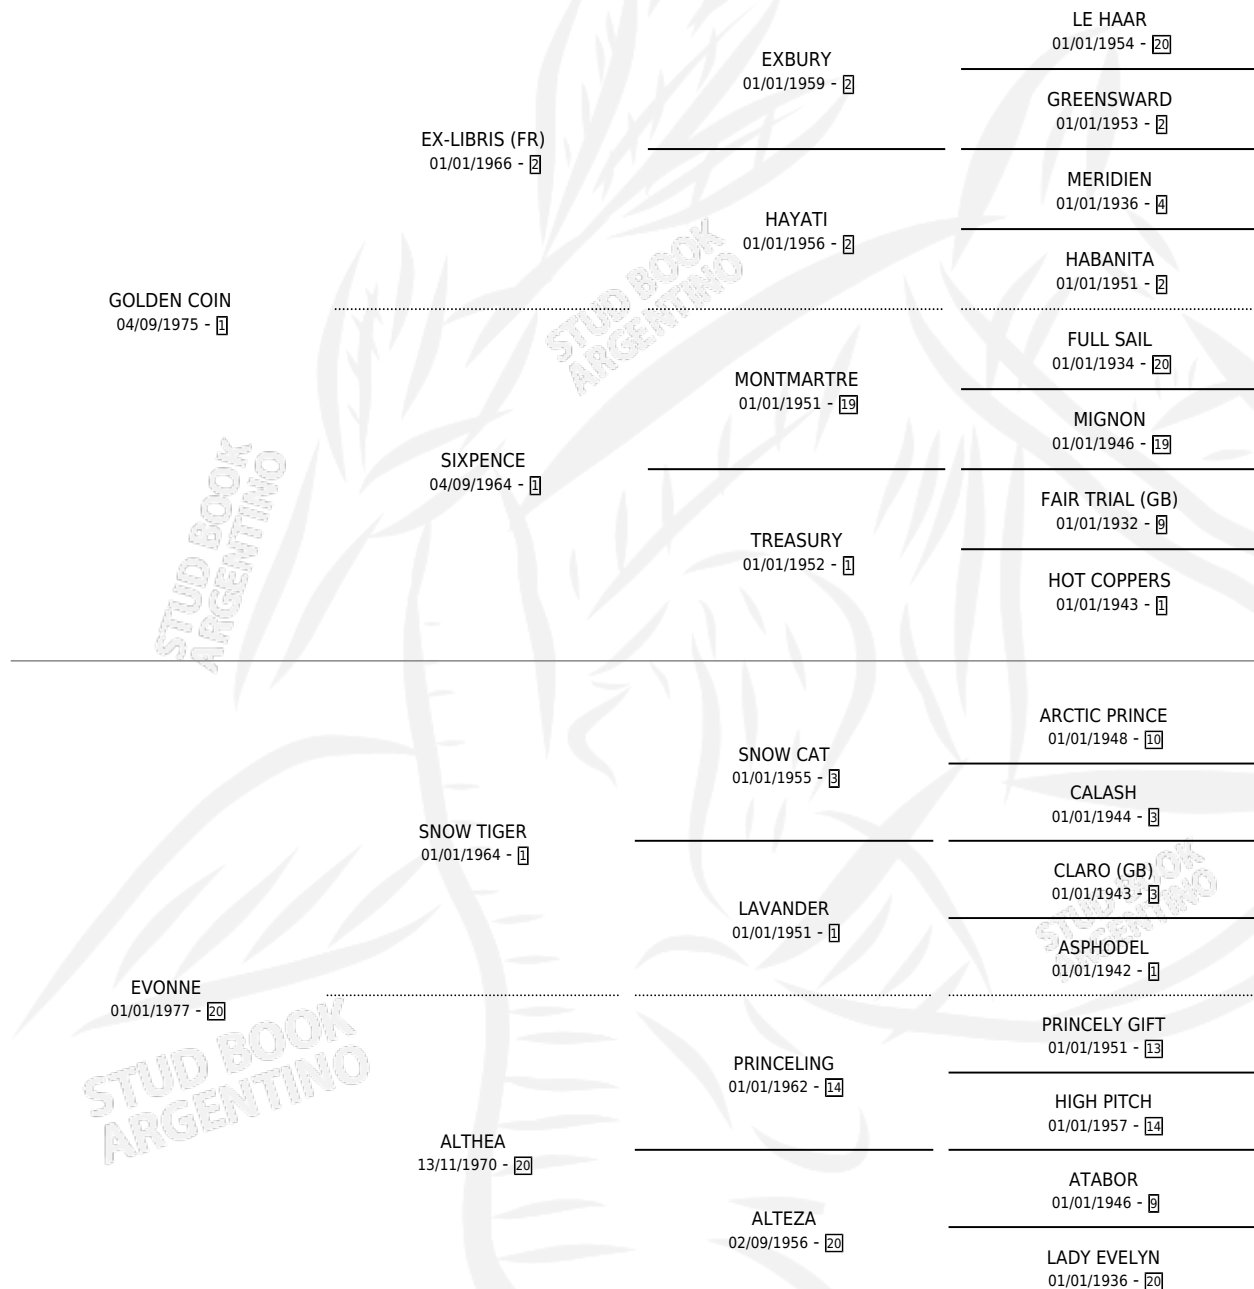

TILDEN

por **GOLDEN COIN** y **EVONNE** por **SNOW TIGER**

Argentina · Macho · Zaino · SP · 24/10/1984
Familia 20-d · Volumen 32

ESTADO

TIPIFICACIÓN SANGUÍNEA	X
TIPIFICACIÓN POR ADN	X
PASAPORTE	X
IDENTIFICACIÓN POR MICROCHIP	X
REPRODUCTOR	X

Lugar de nacimiento: Campo particular

Criador: Sin dato

PEDIGREE

TILDEN

Datos oficiales del Stud Book Argentino

Documento generado el 28/04/2026

studbook.org.ar