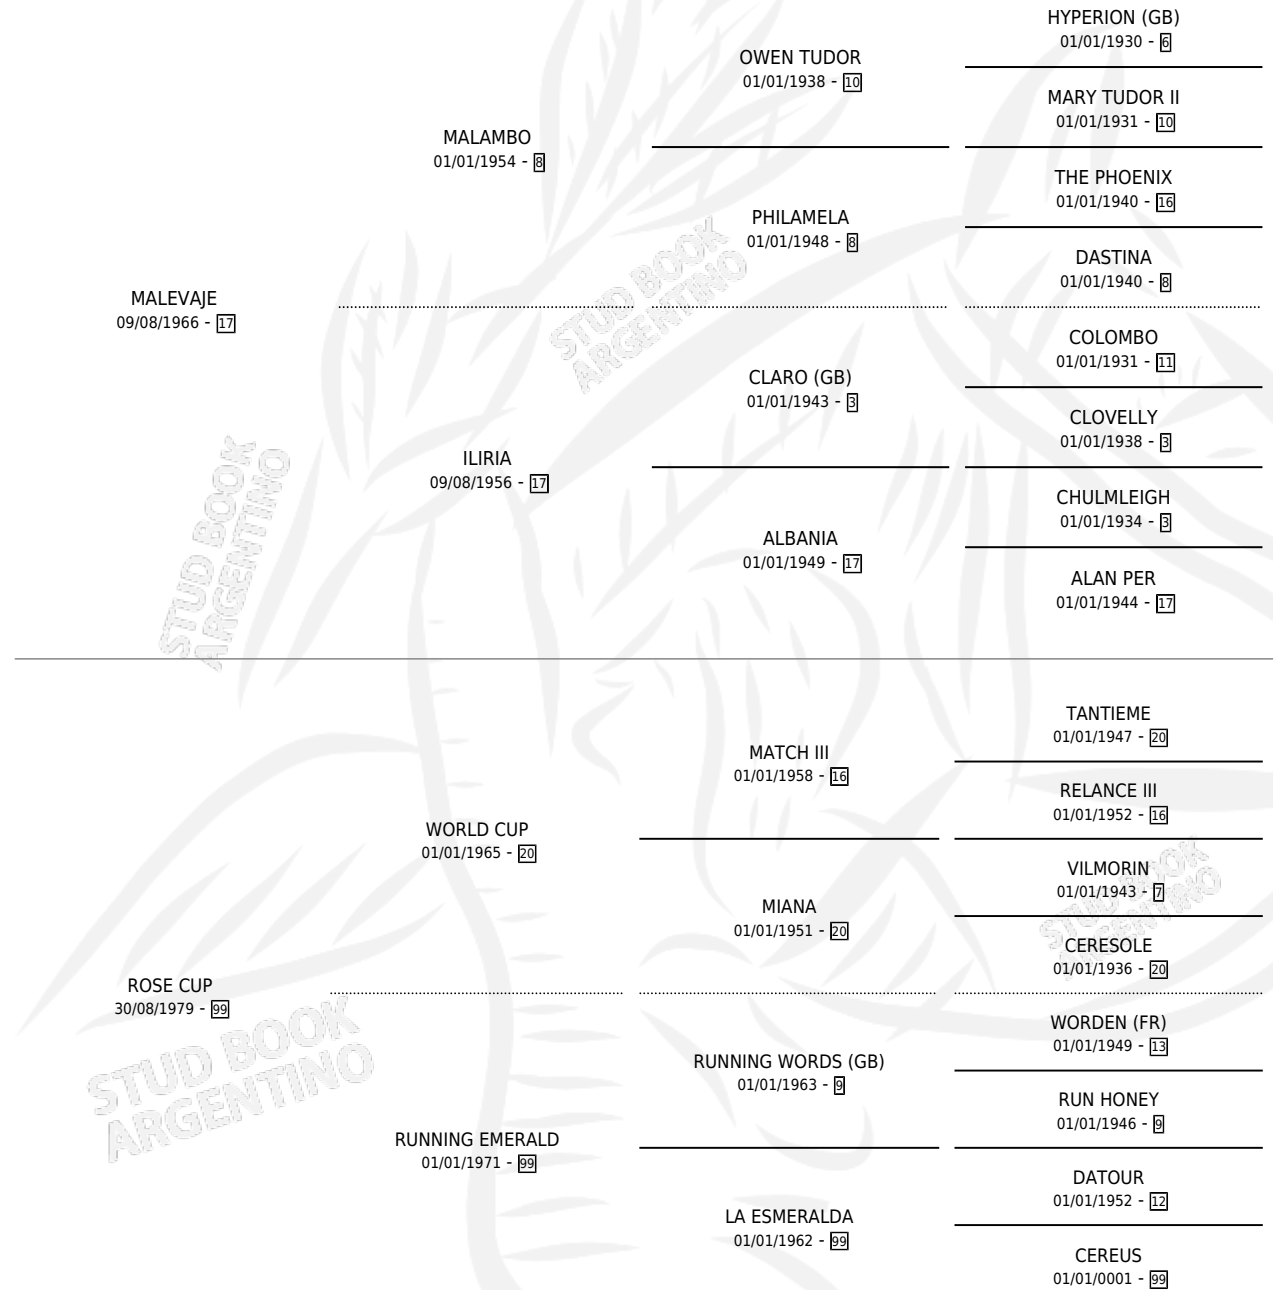

ALMA DE BOHEMIO

por MALEVAJE y ROSE CUP por WORLD CUP

Argentina · Macho · Zaino · SP · 04/10/1984
Familia 99 · Volumen 32

ESTADO

TIPIFICACIÓN SANGUÍNEA	X
TIPIFICACIÓN POR ADN	X
PASAPORTE	X
IDENTIFICACIÓN POR MICROCHIP	X
REPRODUCTOR	X

Lugar de nacimiento: Campo particular

Criador: Sin dato

PEDIGREE

ALMA DE BOHEMIO

Datos oficiales del Stud Book Argentino

Documento generado el 15/05/2026

studbook.org.ar