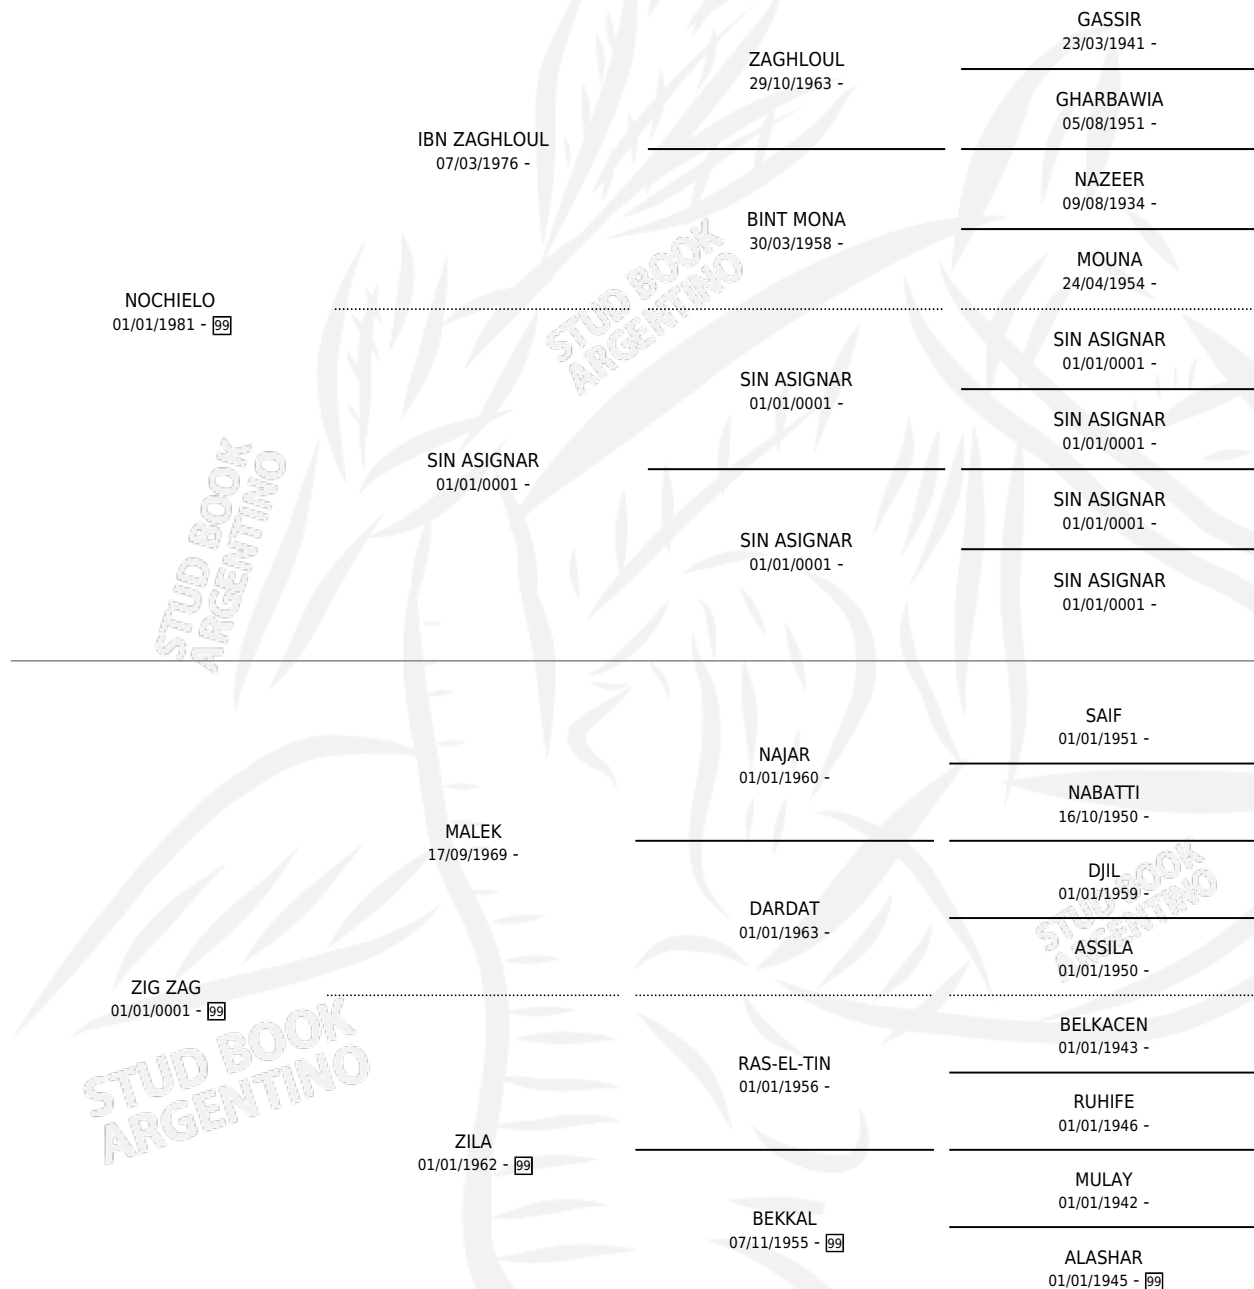

RAS ZINGARA

por NOCHIELO y ZIG ZAG por MALEK

Argentina · Hembra · Zaino · AP · 15/10/1984
Familia 99 · Volumen 32

ESTADO

TIPIFICACIÓN SANGUÍNEA	✓
TIPIFICACIÓN POR ADN	X
PASAPORTE	X
IDENTIFICACIÓN POR MICROCHIP	X
REPRODUCTOR	✓

Lugar de nacimiento: Campo particular

Criador: Las Cortaderas

~

HIJOS

	MACHOS	HEMBRAS
10 NACIERON	5	5
SIN ACTUACIONES		

PEDIGREE

Simientos 10 / Efectividad 62.50%

PADRILLO	PRODUCTO	CRIADOR	1ER SERVICIO	ÚLTIMO SERVICIO
CG JELFOR	Ø		15/11/2003	15/11/2003
RAS ZINGARA OFIR POLSKI (FR)	CG ZINOFIR (H Z, 06/09/2003)	COE PORA	21/08/2002	04/10/2002
ZT GAFLUDJIN Documento generado el 03/05/2026	CG.GAFGARA (M T, 30/07/2002)	COE PORA	21/08/2001	21/08/2001
ZT GAFLUDJIN studbook.org.ar	CG ZINJIN (H T, 04/07/2001)	COE PORA	09/08/2000	09/08/2000
ZT GAFLUDJIN	Ø		13/09/1999	13/09/1999
KALICZ (FR)	CG ZIICZ (H ZC, 05/09/1999)	SIN DATO	07/10/1998	07/10/1998
OFIR POLSKI (FR)	CG ZINGFFIR (H A, 25/09/1998) •MURIÓ EL 14/11/2006•	SIN DATO	24/10/1997	24/10/1997
EL BORR (SE)	CG ZINGBORR (H Z, 11/10/1996) •MURIÓ EL 18/08/1999•	SIN DATO	31/10/1995	02/11/1995
EL BORR (SE)	CG-BOOZING (M T, 08/10/1995)	SIN DATO	13/10/1994	24/10/1994
HALIM EL JAMAAL (BR)	CG HALZING (M T, 29/07/1994)	SIN DATO	24/08/1993	26/08/1993
SAYANG (US)	Ø		08/03/1993	08/03/1993
SAYANG (US)	Ø		29/11/1992	29/11/1992
SAYANG (US)	Ø		01/09/1991	07/12/1991
ANSATA ALY JAMIL (US)	RAS EL ZINAR (M Z, 13/08/1991)	LAS CORTADERAS	26/08/1990	02/09/1990
COUNT FEDERICO (US)	RAS IBRAHIM BAY (M Z, 17/02/1990)	LAS CORTADERAS	13/02/1989	10/04/1989
COUNT FEDERICO (US)	Ø		20/10/1988	18/12/1988