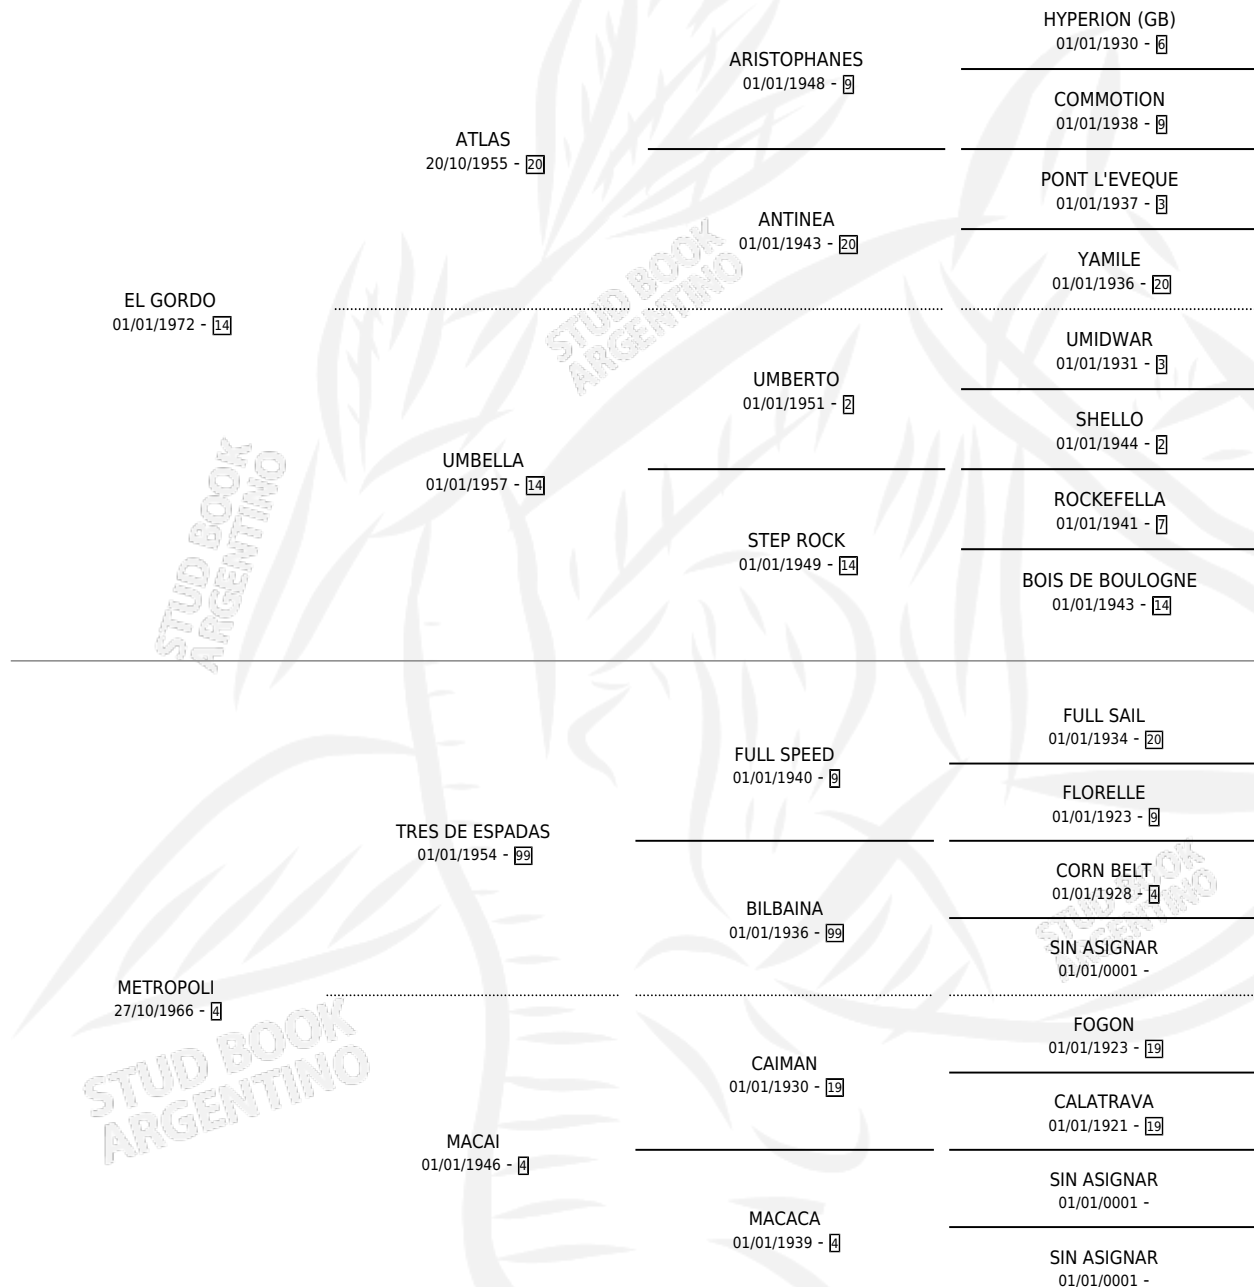

FAT PUEBLO

por EL GORDO y METROPOLI por TRES DE ESPADAS

Argentina · Macho · Zaino · SP · 08/10/1984
Familia 4-h · Volumen 32

ESTADO

TIPIFICACIÓN SANGUÍNEA	X
TIPIFICACIÓN POR ADN	X
PASAPORTE	X
IDENTIFICACIÓN POR MICROCHIP	X
REPRODUCTOR	X

Lugar de nacimiento: Campo particular

Criador: Sin dato

PEDIGREE

FAT PUEBLO

Datos oficiales del Stud Book Argentino

Documento generado el 14/05/2026

studbook.org.ar