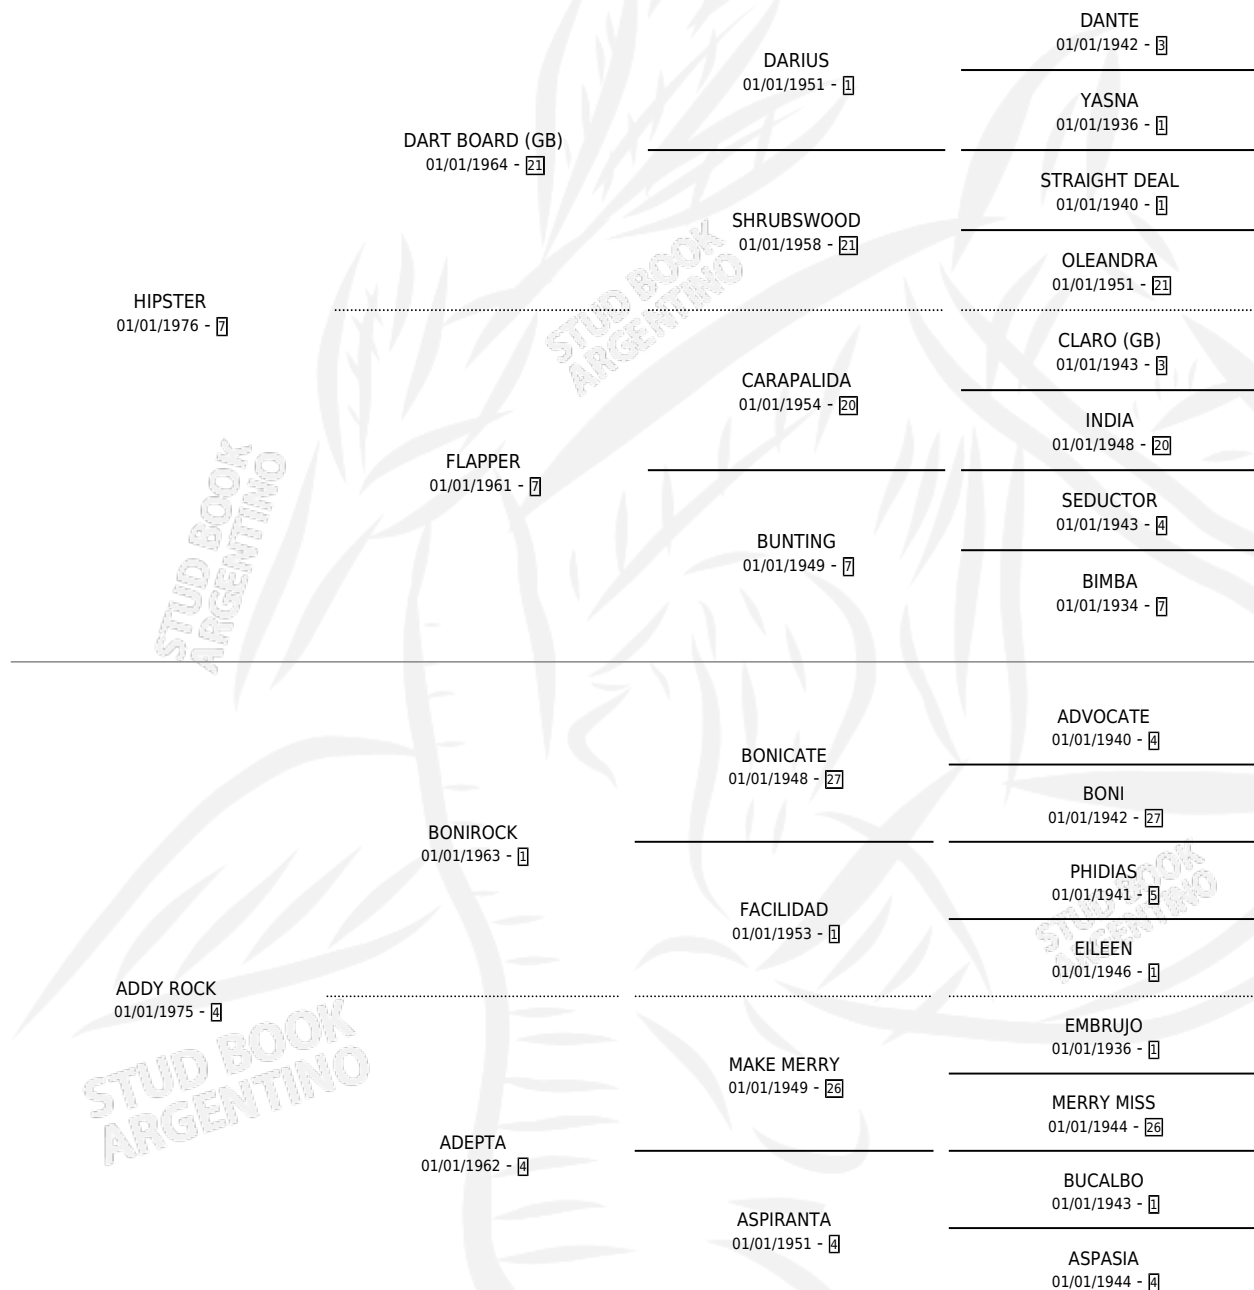

HOY TAMECA

por HIPSTER y ADDY ROCK por BONIROCK

Argentina · Hembra · Zaino · SP · 04/10/1984
Familia 4-c · Volumen 32

ESTADO

TIPIFICACIÓN SANGUÍNEA	✓
TIPIFICACIÓN POR ADN	X
PASAPORTE	X
IDENTIFICACIÓN POR MICROCHIP	X
REPRODUCTOR	✓

Lugar de nacimiento: Campo particular

Criador: Sin dato

~

HIJOS

	MACHOS	HEMBRAS
1 NACIERON	1	0

SIN ACTUACIONES

PEDIGREE