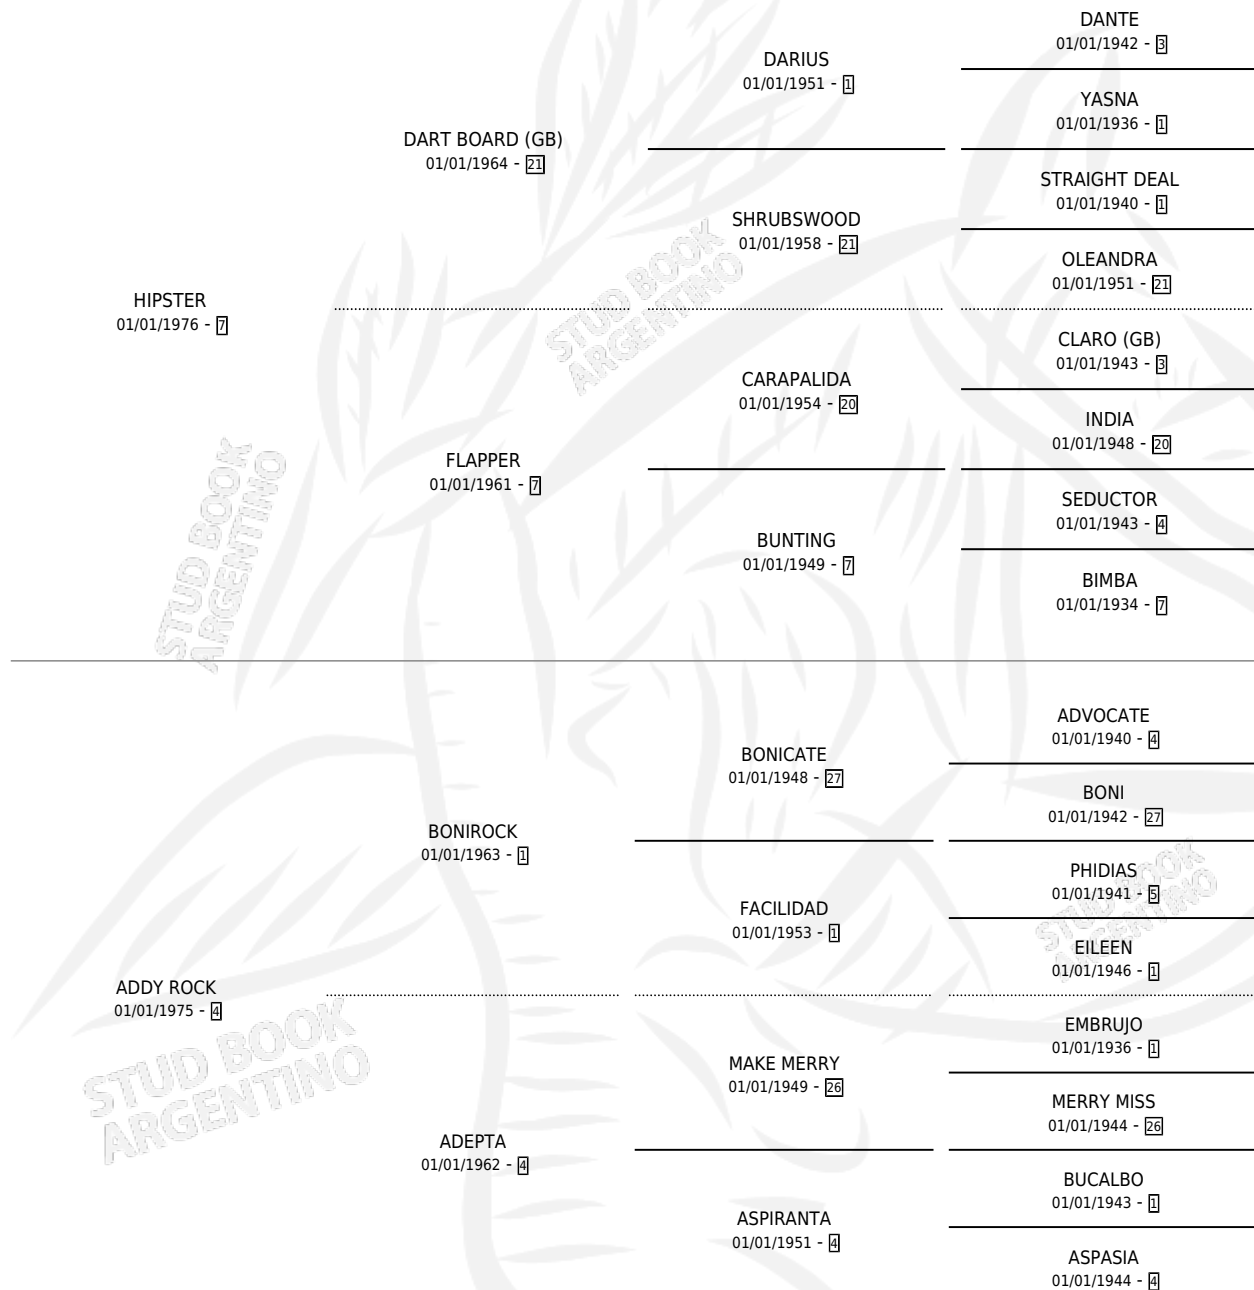

Lugar de nacimiento: Campo particular

Criador: Sin dato

~

HIJOS

	MACHOS	HEMBRAS
1 NACIERON	1	0
SIN ACTUACIONES		

PEDIGREE

CAMPAÑA

Solo carreras oficiales de Argentina