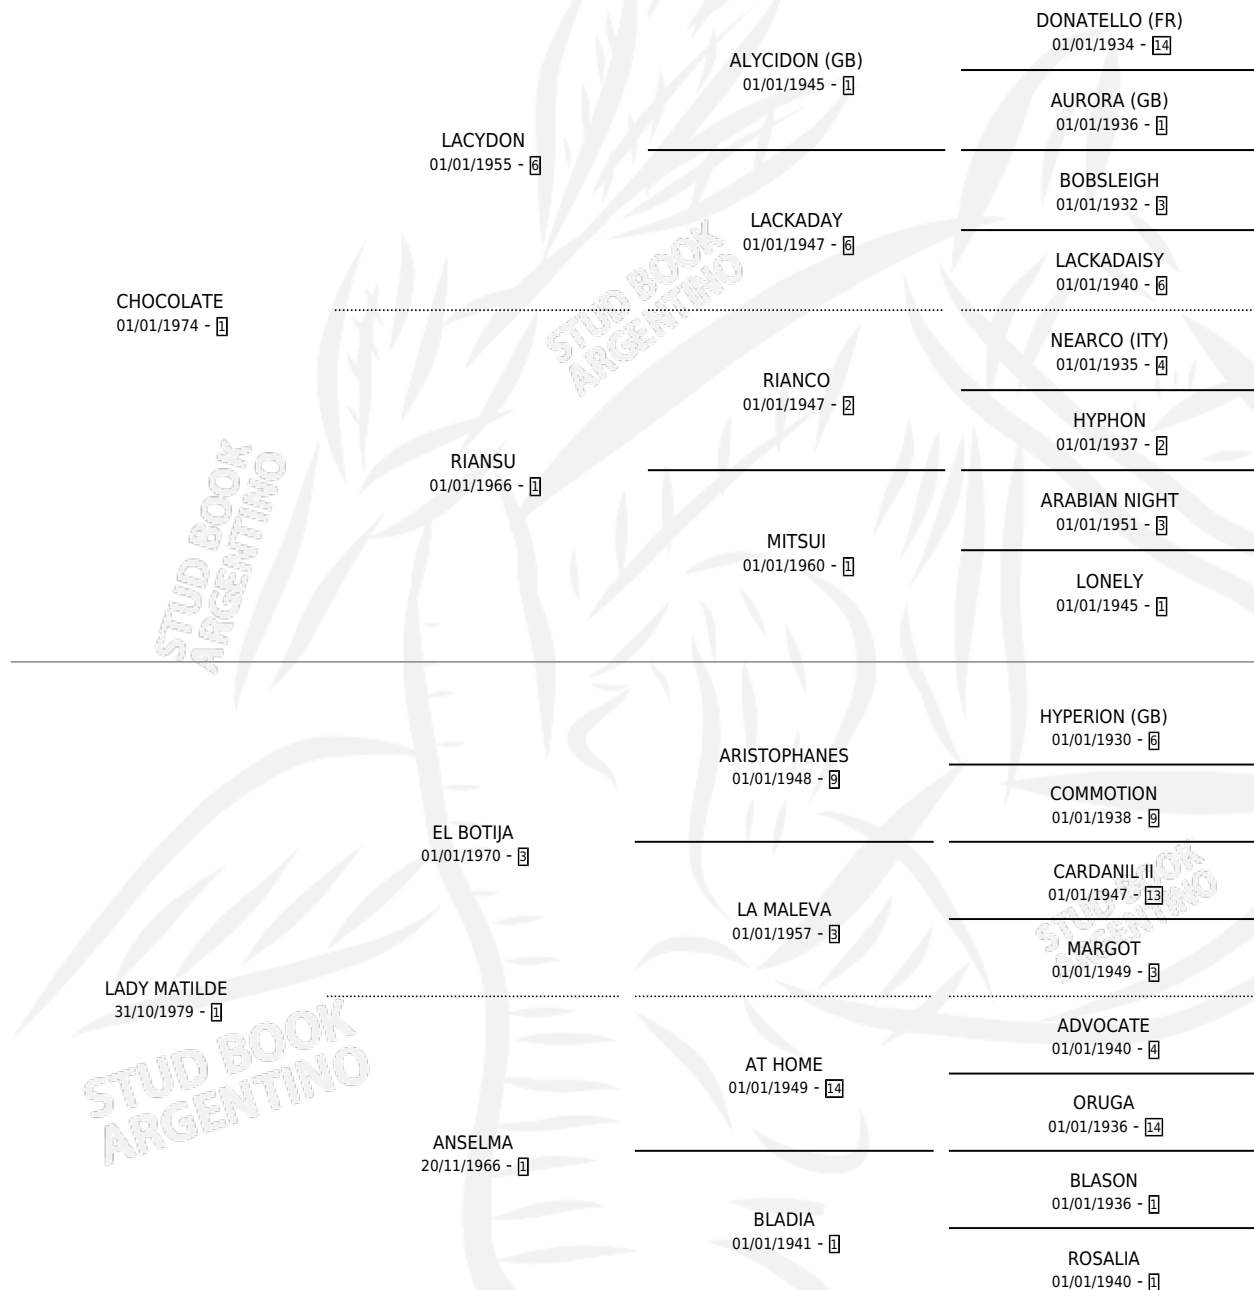

LADY MATY

por CHOCOLATE y LADY MATILDE por EL BOTIJA

Argentina · Hembra · Zaino · SP · 03/11/1984
Familia 1-s · Volumen 32

ESTADO

TIPIFICACIÓN SANGUÍNEA	X
TIPIFICACIÓN POR ADN	X
PASAPORTE	X
IDENTIFICACIÓN POR MICROCHIP	X
REPRODUCTOR	X

Lugar de nacimiento: Campo particular

Criador: Asociacion Cooperativa De Criadores De Caballos De Carrera

PEDIGREE

LADY MATY

Datos oficiales del Stud Book Argentino

Documento generado el 04/05/2026

studbook.org.ar