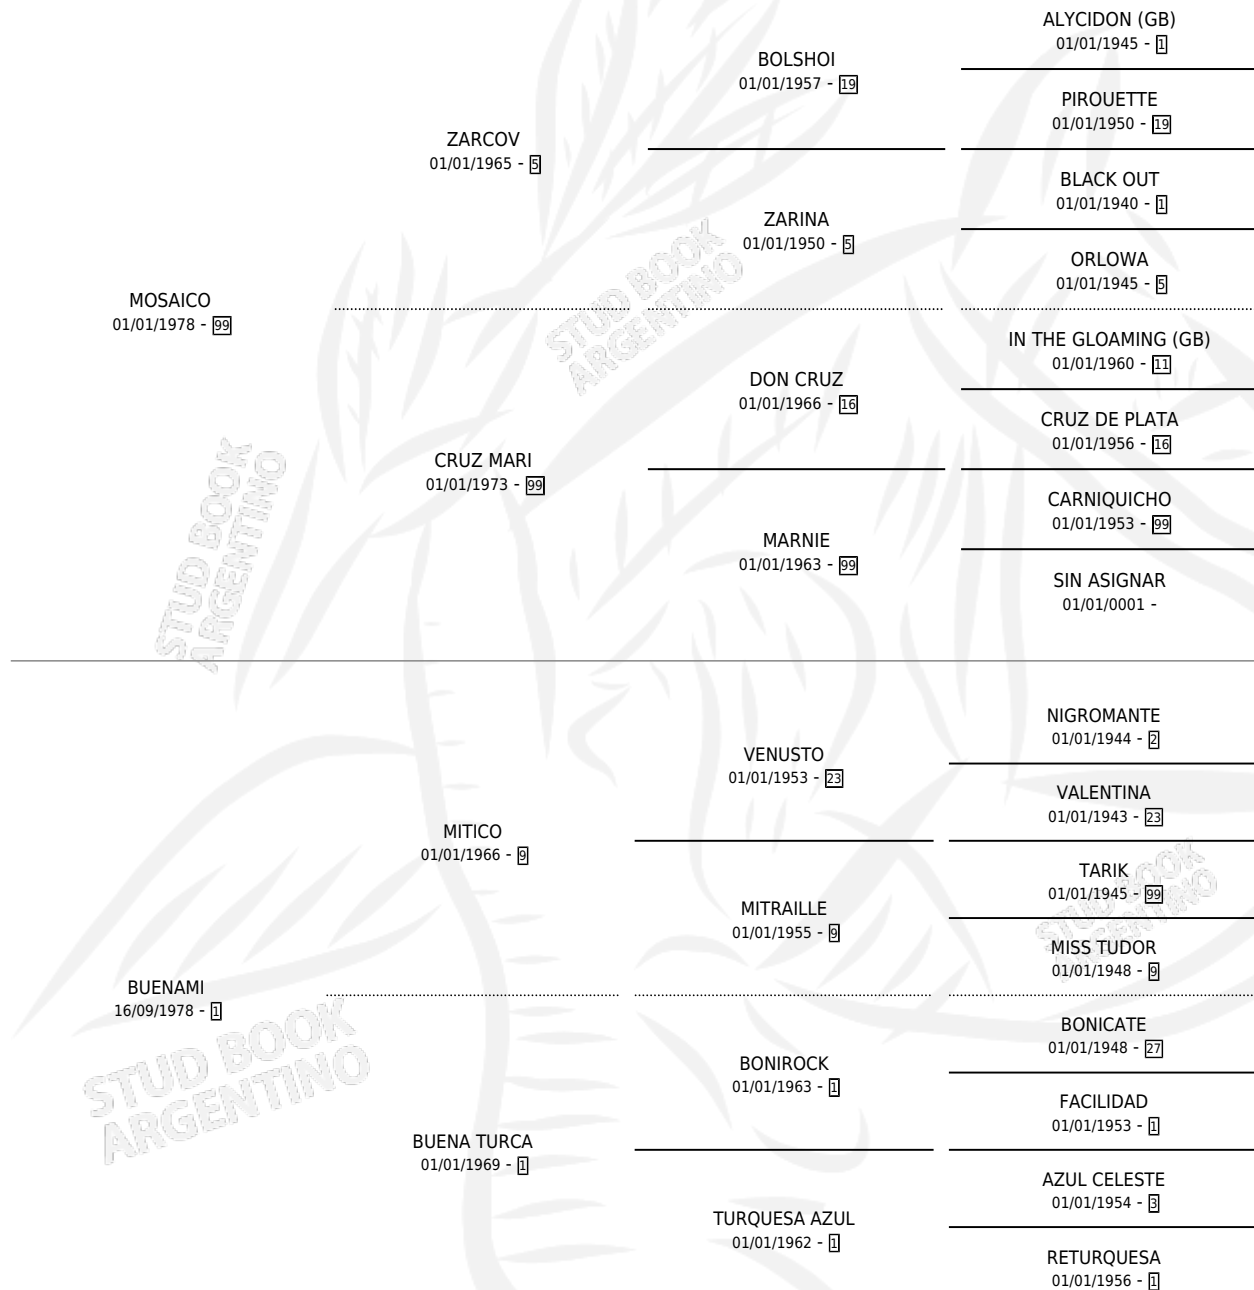

MIMOSA BUENA

por MOSAICO y BUENAMI por MITICO

Argentina · Hembra · Zaino · SP · 10/09/1984
Familia 1 · Volumen 32

ESTADO

TIPIFICACIÓN SANGUÍNEA	X
TIPIFICACIÓN POR ADN	X
PASAPORTE	X
IDENTIFICACIÓN POR MICROCHIP	X
REPRODUCTOR	X

Lugar de nacimiento: Campo particular

Criador: Sin dato

PEDIGREE

MIMOSA BUENA

Datos oficiales del Stud Book Argentino

Documento generado el 10/05/2026

studbook.org.ar