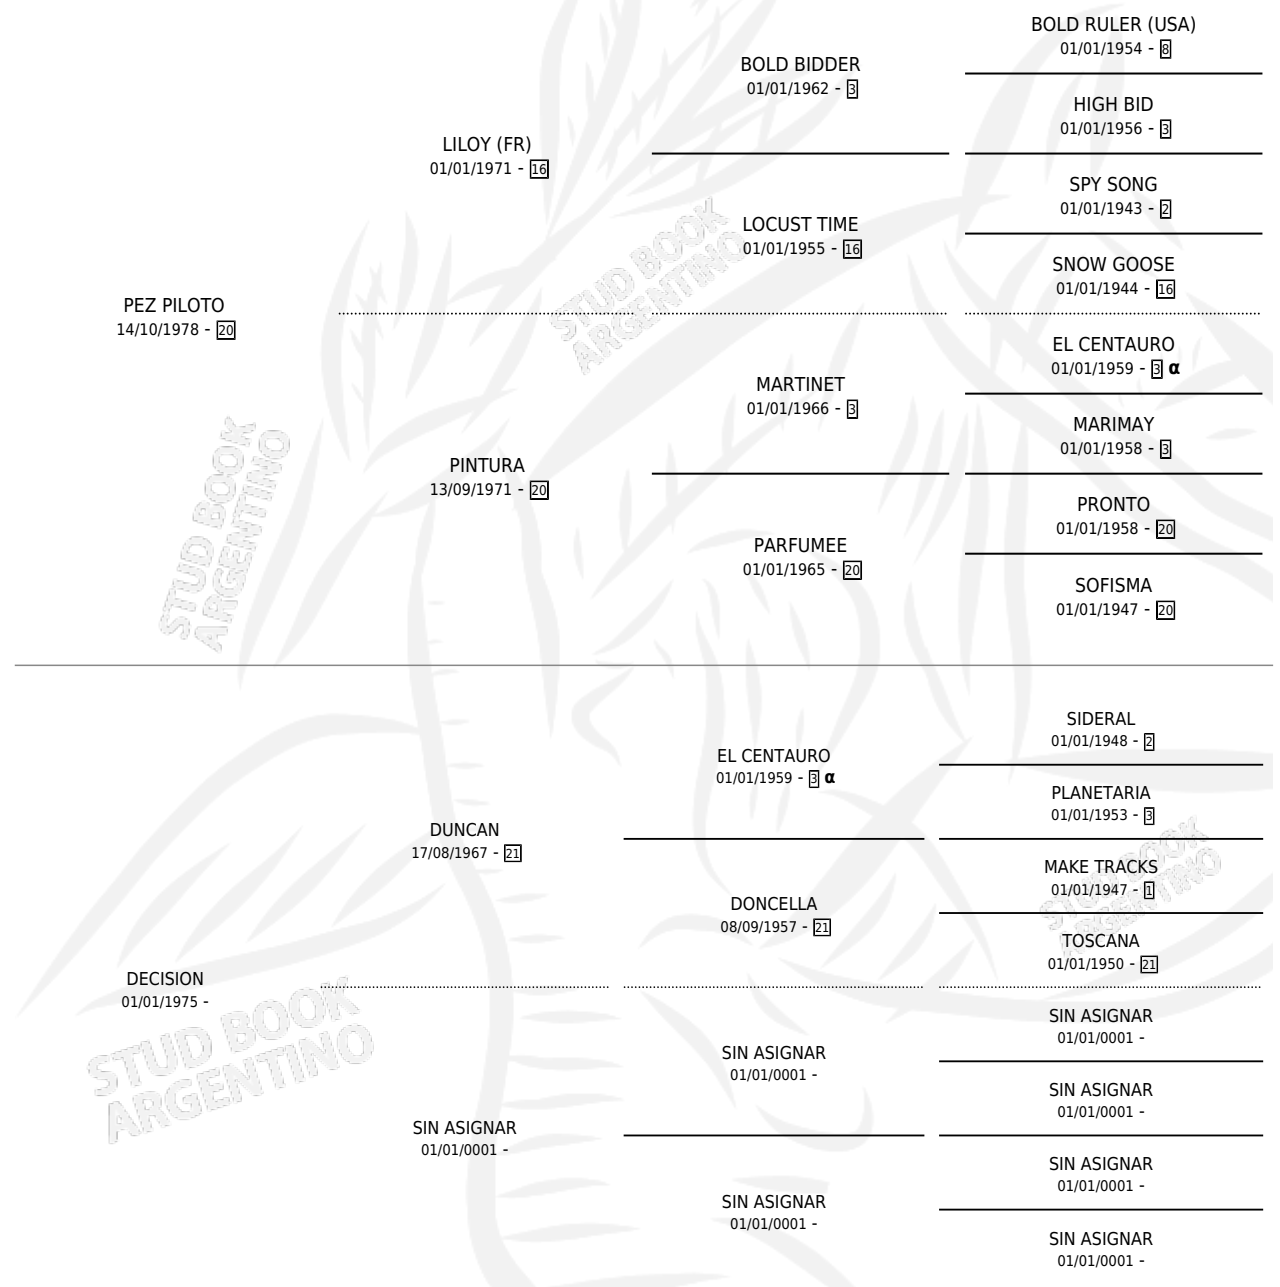

DEFENDIDO OCA

PEDIGREE

por PEZ PILOTO y DECISION por DUNCAN

INBREEDING : α

Argentina · Macho · Zaino · SP · 12/11/1984
Familia · Volumen 32

ESTADO

TIPIFICACIÓN SANGUÍNEA	X
TIPIFICACIÓN POR ADN	X
PASAPORTE	X
IDENTIFICACIÓN POR MICROCHIP	X
REPRODUCTOR	X

Lugar de nacimiento: Campo particular

Criador: Sin dato

CAMPAÑA

Solo carreras oficiales de Argentina

POR EDAD

EDAD	CC	1°	2°	3°	4°	5°	NP	CLC	CLG	CLCG1	CLGG1	IMPORTE	GANANCIA / CC
4 AÑOS	4	1	0	0	0	1	2	0	0	0	0	\$0	\$0
TOTALES	4	1	0	0	0	1	2	0	0	0	0	\$0	\$0
%		25.0%	0.0%	0.0%	0.0%	25.0%	50.0%	0.0%	0.0%	0.0%	0.0%		