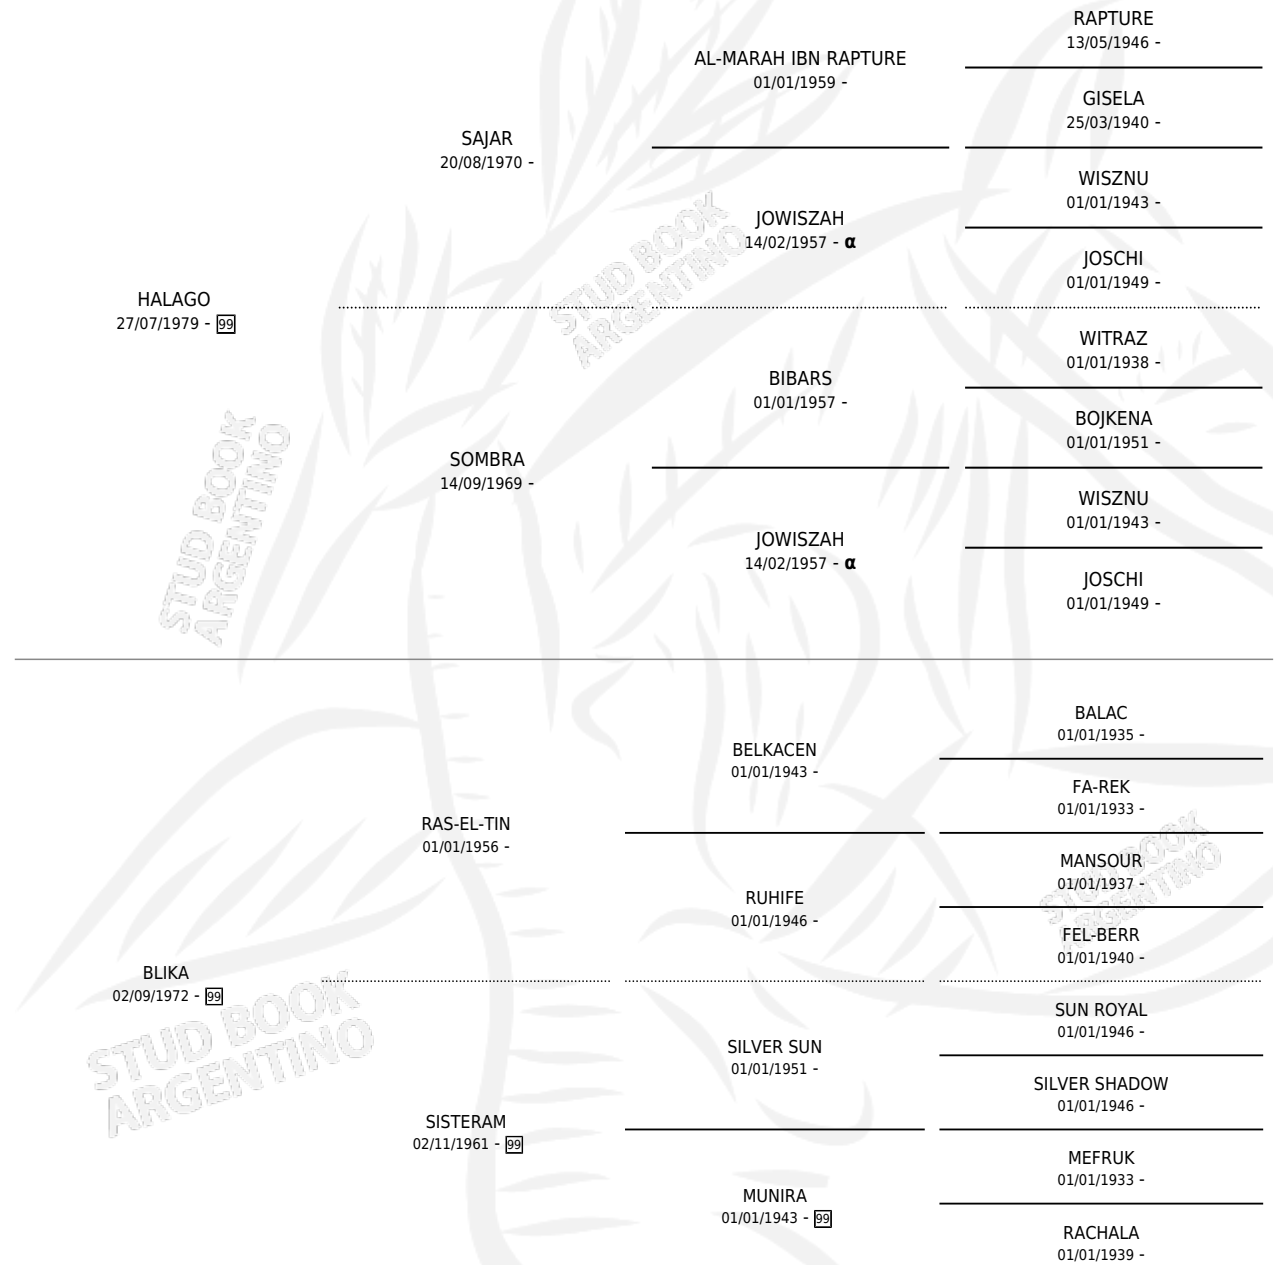

## ESTADO

TIPIFICACIÓN SANGUÍNEA	✓
TIPIFICACIÓN POR ADN	✓
PASAPORTE	X
IDENTIFICACIÓN POR MICROCHIP	X
REPRODUCTOR	✓

**Lugar de nacimiento:** Campo particular

**Criador:** La Encandilada

~

## PEDIGREE

INBREEDING : α

S

cumentos 14 / Efectividad 82.35%

PADRILLO	PRODUCTO	CRIADOR	1ER SERVICIO	ÚLTIMO SERVICIO
ZT FAWN	∅		04/09/2006	08/09/2006
ZT FAWN	GUAZU FAWTIVA (H T, 27/07/2006)	LA ENCANDILADA	15/08/2005	19/08/2005
ZT SHAKGAL	GUAZU LIBERAL (H T, 19/11/2004)	LA ENCANDILADA	24/12/2003	28/12/2003
ZT SHAKGAL	GUAZU ASILADO (M T, 03/10/2003)	LA ENCANDILADA	18/10/2002	18/10/2002
ZT SHAKGAL	∅		14/09/2001	04/12/2001
ZT SHAKGAL	GUAZU CAUTIVADOR (M T, 06/09/2001) •MURIÓ EL 10/09/2002•	LA ENCANDILADA	27/09/2000	30/09/2000
ZT SHAKGAL	GUAZU CAURI (H T, 17/09/2000) •MURIÓ EL 16/08/2001•	LA ENCANDILADA	09/10/1999	13/10/1999
ZT SHAKGAL	GUAZU GAVILAN (M A, 29/09/1999) •MURIÓ EL 01/01/2000•	LA ENCANDILADA	07/08/1998	01/11/1998
ZT HOLECTRA (UY)	GUAZU ACERTIJO (M T, 28/10/1997) •MURIÓ EL 03/08/2000•	LA ENCANDILADA	13/11/1996	17/11/1996
GUAZU YAGUANE	GUAZU CAUTIVANTE (M T, 28/09/1996) •MURIÓ EL 05/11/1998•	LA ENCANDILADA	15/10/1995	19/10/1995
ZT HOLECTRA (UY)	GUAZU ÑAJHATI (H T, 14/09/1995) •MURIÓ EL 10/06/1996•	LA ENCANDILADA	10/10/1994	14/10/1994
ZT HOLECTRA (UY)	GUAZU LIBERADA (H T, 06/07/1994) •MURIÓ EL 10/08/1999•	LA ENCANDILADA	09/08/1993	13/08/1993
HLT PETARDO	∅		10/09/1992	15/12/1992
ZT HOLECTRA (UY)	GUAZU PRISIONERO (M TZ, 23/07/1992) •MURIÓ EL 09/11/1993•	LA ENCANDILADA	22/08/1991	26/08/1991
ZT HOLECTRA (UY)	GUAZU FANFARRON (M Z, 17/08/1991) •MURIÓ EL 06/06/1995•	LA ENCANDILADA	17/08/1990	21/08/1990
INSIDIOSO	GUAZU ATRAPADA (H T, 25/07/1990)	LA ENCANDILADA	25/08/1989	29/08/1989
INSIDIOSO	GUAZU ALARACA (H T, 24/07/1989)	LA ENCANDILADA	28/08/1988	02/09/1988