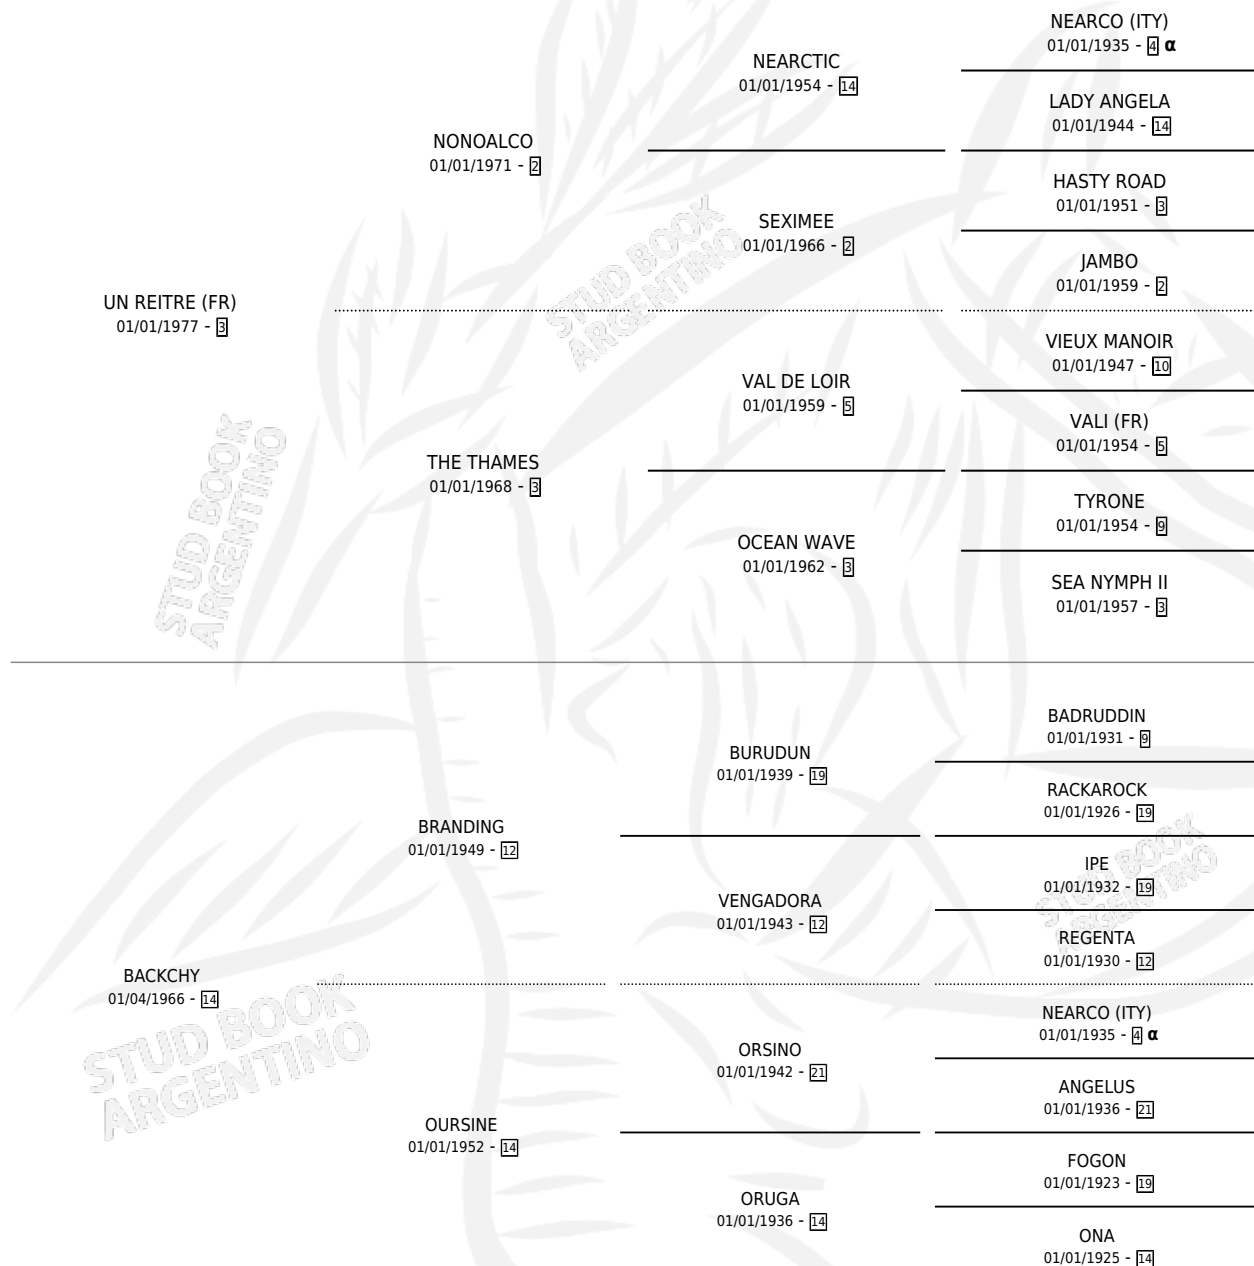

TROIA

por UN REITRE (FR) y BACKCHY por BRANDING

Argentina · Hembra · Alazan · SP · 29/10/1984
Familia 14-f · Volumen 32

ESTADO

TIPIFICACIÓN SANGUÍNEA	✓
TIPIFICACIÓN POR ADN	X
PASAPORTE	X
IDENTIFICACIÓN POR MICROCHIP	X
REPRODUCTOR	✓

Lugar de nacimiento: Campo particular

Criador: Sin dato

~

HIJOS

	MACHOS	HEMBRAS
7 NACIERON	4	3
2 CORRIERON	2	0

SIN ACTUACIONES

PEDIGREE

INBREEDING : α

S

cimientos 7 / Efectividad 63.64%

PADRILLO	PRODUCTO	CRIADOR	1ER SERVICIO	ÚLTIMO SERVICIO
MALEANTE	∅		17/11/1999	21/11/1999
TROIA	MALETEIRO (M ZC, 07/11/1999)	SIN DATO	09/11/1998	19/11/1998
FABELEUX DANCER	TROMPO DANCER (M A, 24/10/1998)	SIN DATO	27/10/1997	02/11/1997
FABELEUX DANCER	∅		27/12/1996	30/12/1996
THE VERY ONE	∅		05/12/1995	09/12/1995
FABELEUX DANCER	TROIANA DANCER (H A, 26/11/1995)	SIN DATO	28/11/1994	01/12/1994
FABELEUX DANCER	TROIANO DANCER (M A, 21/11/1994)	SIN DATO	13/12/1993	16/12/1993
FANAL	FANANCIA (H T, 30/10/1993)	SIN DATO	18/11/1992	20/11/1992
FANAL	∅		26/11/1991	29/11/1991
FANAL	FANALITA (H A, 05/11/1991)	SIN DATO	16/11/1990	20/11/1990
FABELEUX DANCER	NICK DANCER (M A, 10/11/1990)	SIN DATO	30/11/1989	06/12/1989