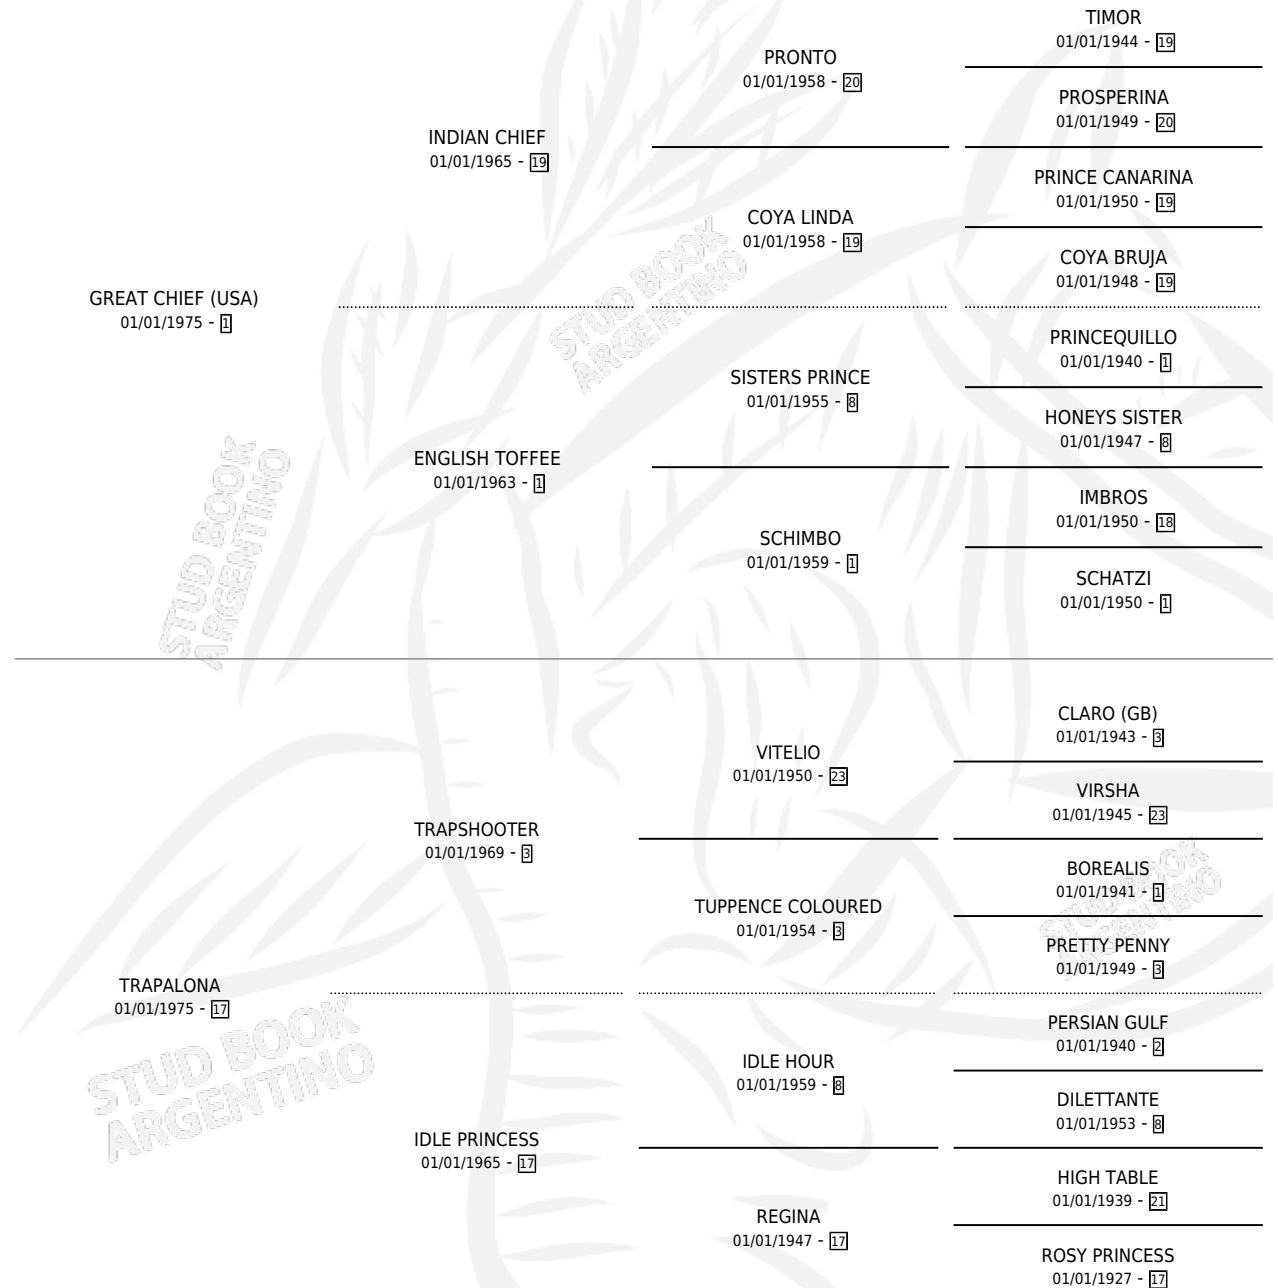

GRAN TRAPALONA

por **GREAT CHIEF (USA)** y **TRAPALONA** por **TRAPSHOOTER**

Argentina · Hembra · Alazan · SP · 02/10/1984
Familia 17-c · Volumen 32

ESTADO

TIPIFICACIÓN SANGUÍNEA	X
TIPIFICACIÓN POR ADN	X
PASAPORTE	X
IDENTIFICACIÓN POR MICROCHIP	X
REPRODUCTOR	X

Lugar de nacimiento: Campo particular

Criador: Sin dato

PEDIGREE

GRAN TRAPALONA

Datos oficiales del Stud Book Argentino

Documento generado el 11/05/2026

studbook.org.ar