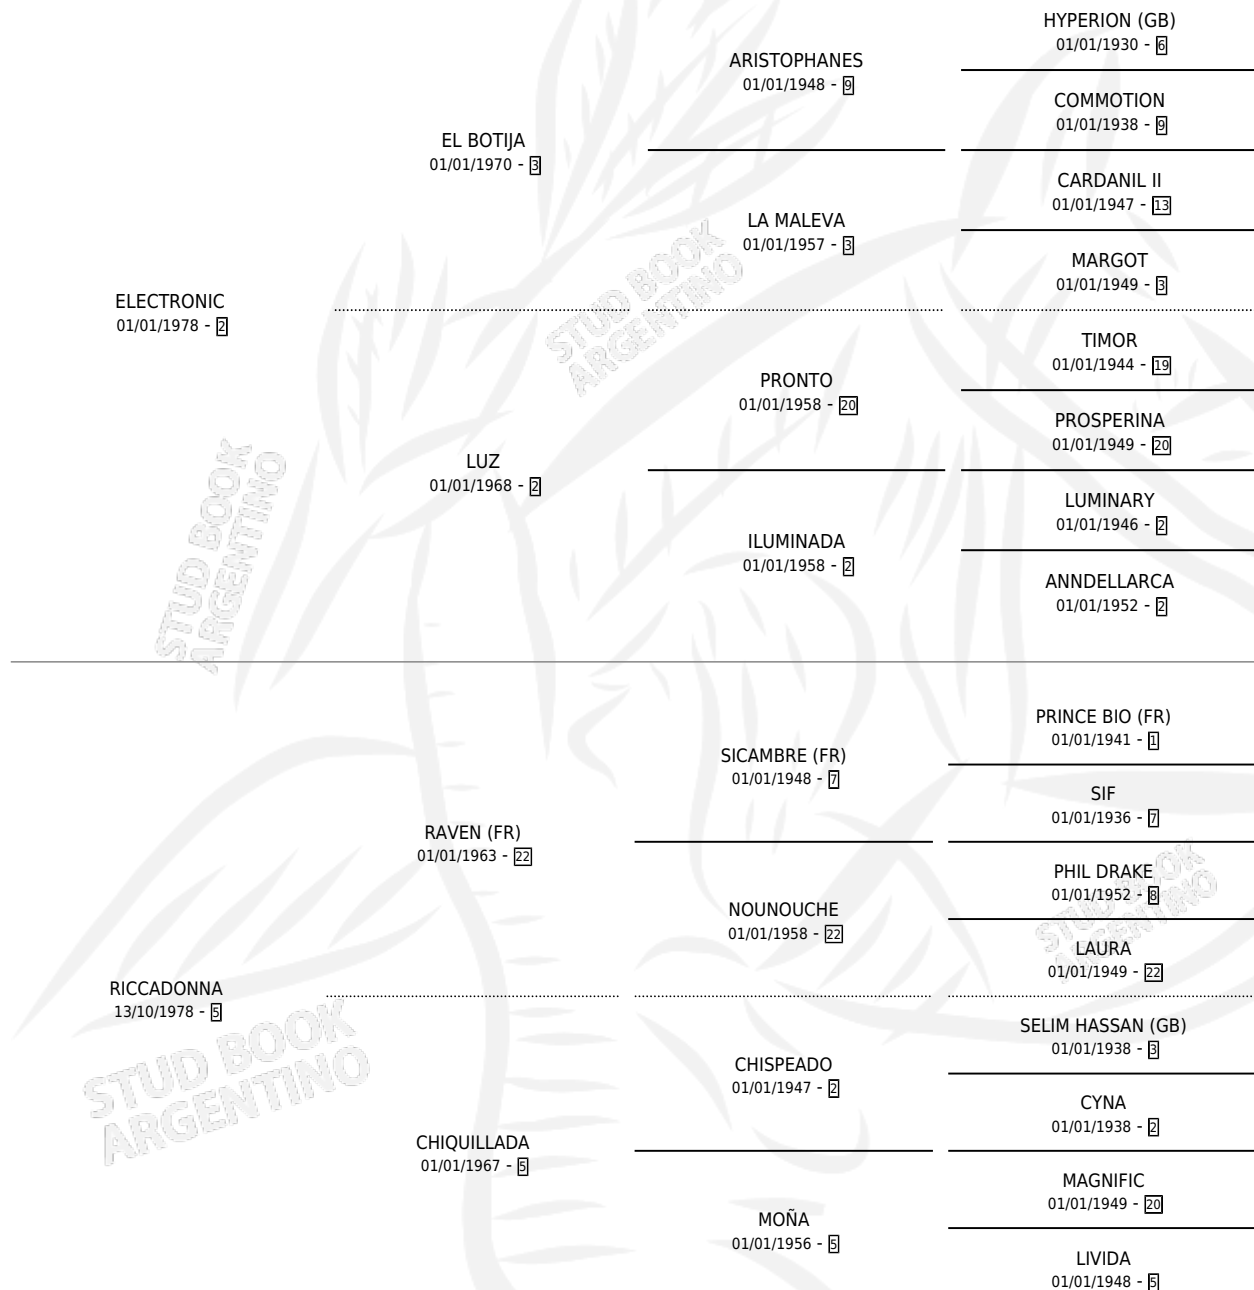

EQUECO

por ELECTRONIC y RICCADONNA por RAVEN (FR)

Argentina · Macho · Zaino Negro · SP · 07/10/1984
Familia 5-c · Volumen 32

ESTADO

TIPIFICACIÓN SANGUÍNEA	X
TIPIFICACIÓN POR ADN	X
PASAPORTE	X
IDENTIFICACIÓN POR MICROCHIP	X
REPRODUCTOR	X

Lugar de nacimiento: Campo particular

Criador: Sin dato

PEDIGREE

CAMPAÑA

Solo carreras oficiales de Argentina

POR EDAD

EDAD	CC	1°	2°	3°	4°	5°	NP	CLC	CLG	CLCG1	CLGG1	IMPORTE	GANANCIA / CC
4 AÑOS	5	1	1	1	0	2	0	0	0	0	0	\$0	\$0
TOTALES	5	1	1	1	0	2	0	0	0	0	0	\$0	\$0
%		20.0%	20.0%	20.0%	0.0%	40.0%	0.0%	0.0%	0.0%	0.0%	0.0%		