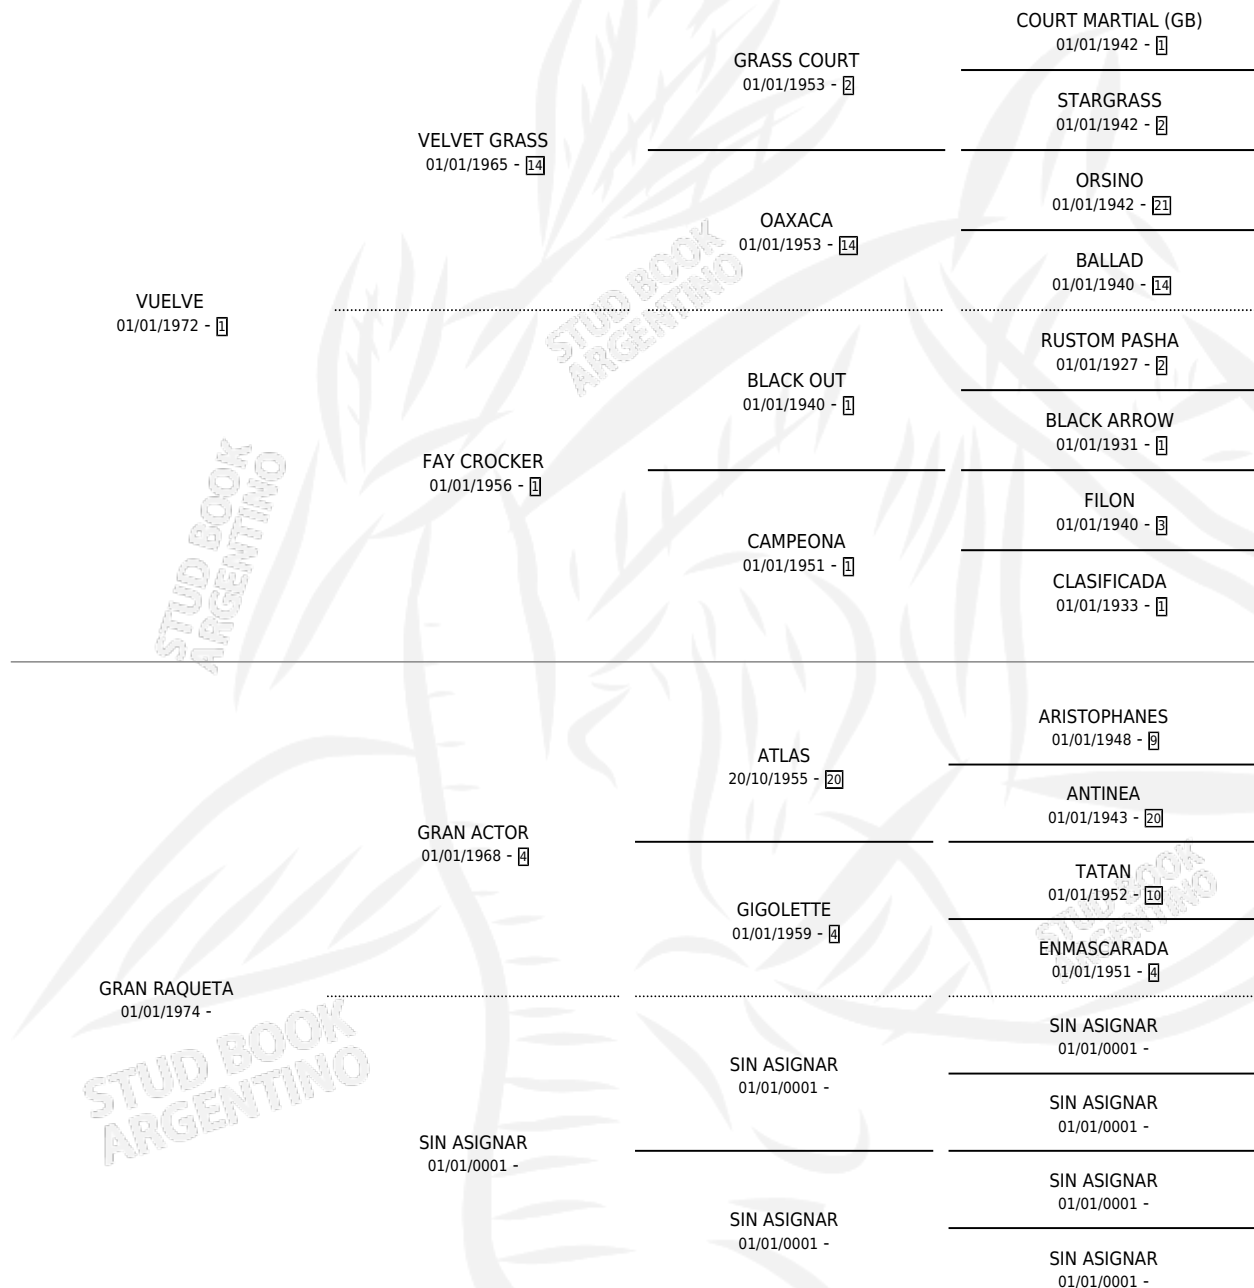

VUELQUITA

por **VUELVE** y **GRAN RAQUETA** por **GRAN ACTOR**

Argentina · Hembra · Alazan · SP · 15/10/1984
Familia · Volumen 32

ESTADO

TIPIFICACIÓN SANGUÍNEA	✓
TIPIFICACIÓN POR ADN	X
PASAPORTE	X
IDENTIFICACIÓN POR MICROCHIP	X
REPRODUCTOR	✓

Lugar de nacimiento: Campo particular

Criador: Sin dato

~

HIJOS

	MACHOS	HEMBRAS
6 NACIERON	5	1
4 CORRIERON	4	0
2 GANARON	2	0
0 GANADORES CL	0 GANADORES GR	0 GANADORES G1

PEDIGREE

S

mientos 6 / Efectividad 66.67%

PADRILLO	PRODUCTO	CRIADOR	1ER SERVICIO	ÚLTIMO SERVICIO
AL-PLEASURE	∅		15/09/1996	18/11/1996
VUELQUITA	∅		13/09/1995	02/12/1995
RAW PLEASURE (USA)	VENERADO (M A, 03/09/1995)	SIN DATO	02/09/1994	08/09/1994
RAW PLEASURE (USA)	VIENTO DIVINO (M A, 26/08/1994)	SIN DATO	20/09/1993	23/09/1993
RAW PLEASURE (USA)	MARCITA (H A, 13/09/1993)	SIN DATO	04/10/1992	06/10/1992
METZ	∅		13/12/1991	15/12/1991
METZ	VUELVO PEDRO (M AT, 04/12/1991) •MURIÓ EL 25/08/1996•	SIN DATO	08/12/1990	08/12/1990
POVORINO	MAOCHE (M ZN, 20/10/1990)	SIN DATO	06/11/1989	06/11/1989
POVORINO	VEO (M Z, 28/10/1989)	SIN DATO	06/11/1988	06/11/1988