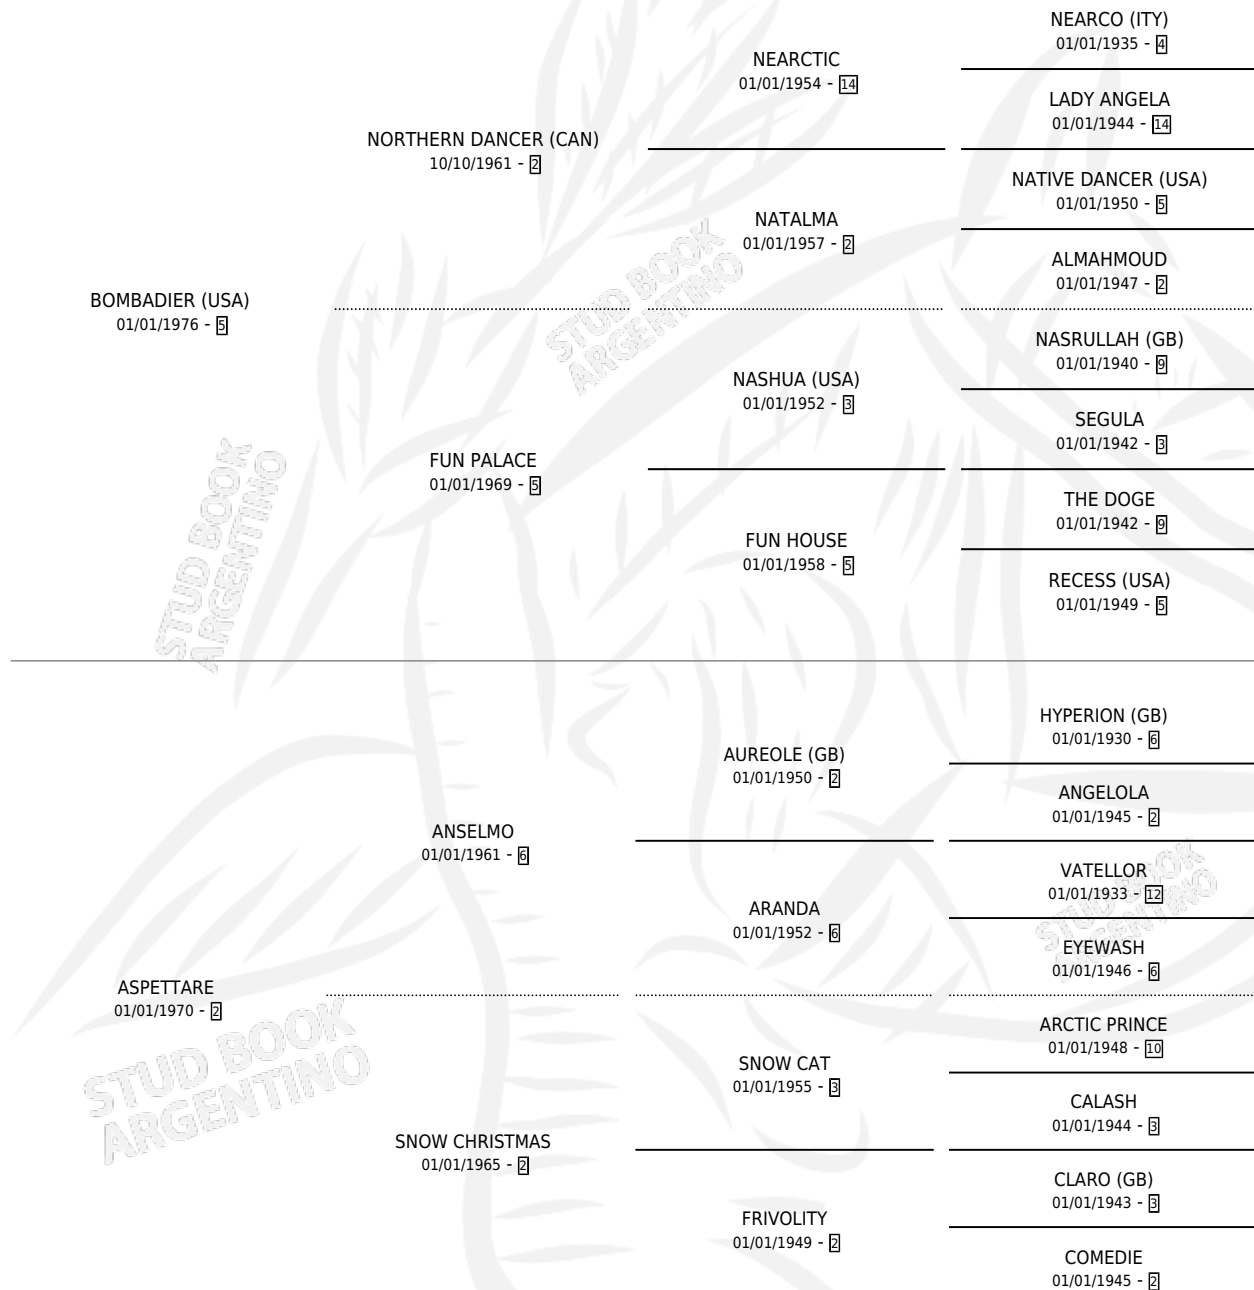

TRIZ

por **BOMBADIER (USA)** y **ASPETTARE** por **ANSELMO**

Argentina · Macho · Zaino · SP · 18/10/1984
Familia 2-r · Volumen 32

ESTADO

TIPIFICACIÓN SANGUÍNEA	X
TIPIFICACIÓN POR ADN	X
PASAPORTE	X
IDENTIFICACIÓN POR MICROCHIP	X
REPRODUCTOR	X

Lugar de nacimiento: Campo particular

Criador: Gonzalez Eduardo Roberto

PEDIGREE

CAMPAÑA

Solo carreras oficiales de Argentina

POR EDAD

EDAD	CC	1°	2°	3°	4°	5°	NP	CLC	CLG	CLCG1	CLGG1	IMPORTE	GANANCIA / CC
4 AÑOS	6	0	0	0	0	0	6	0	0	0	0	\$0	\$0
TOTALES	6	0	0	0	0	0	6	0	0	0	0	\$0	\$0
%		0.0%	0.0%	0.0%	0.0%	0.0%	100%	0.0%	0.0%	0.0%	0.0%		