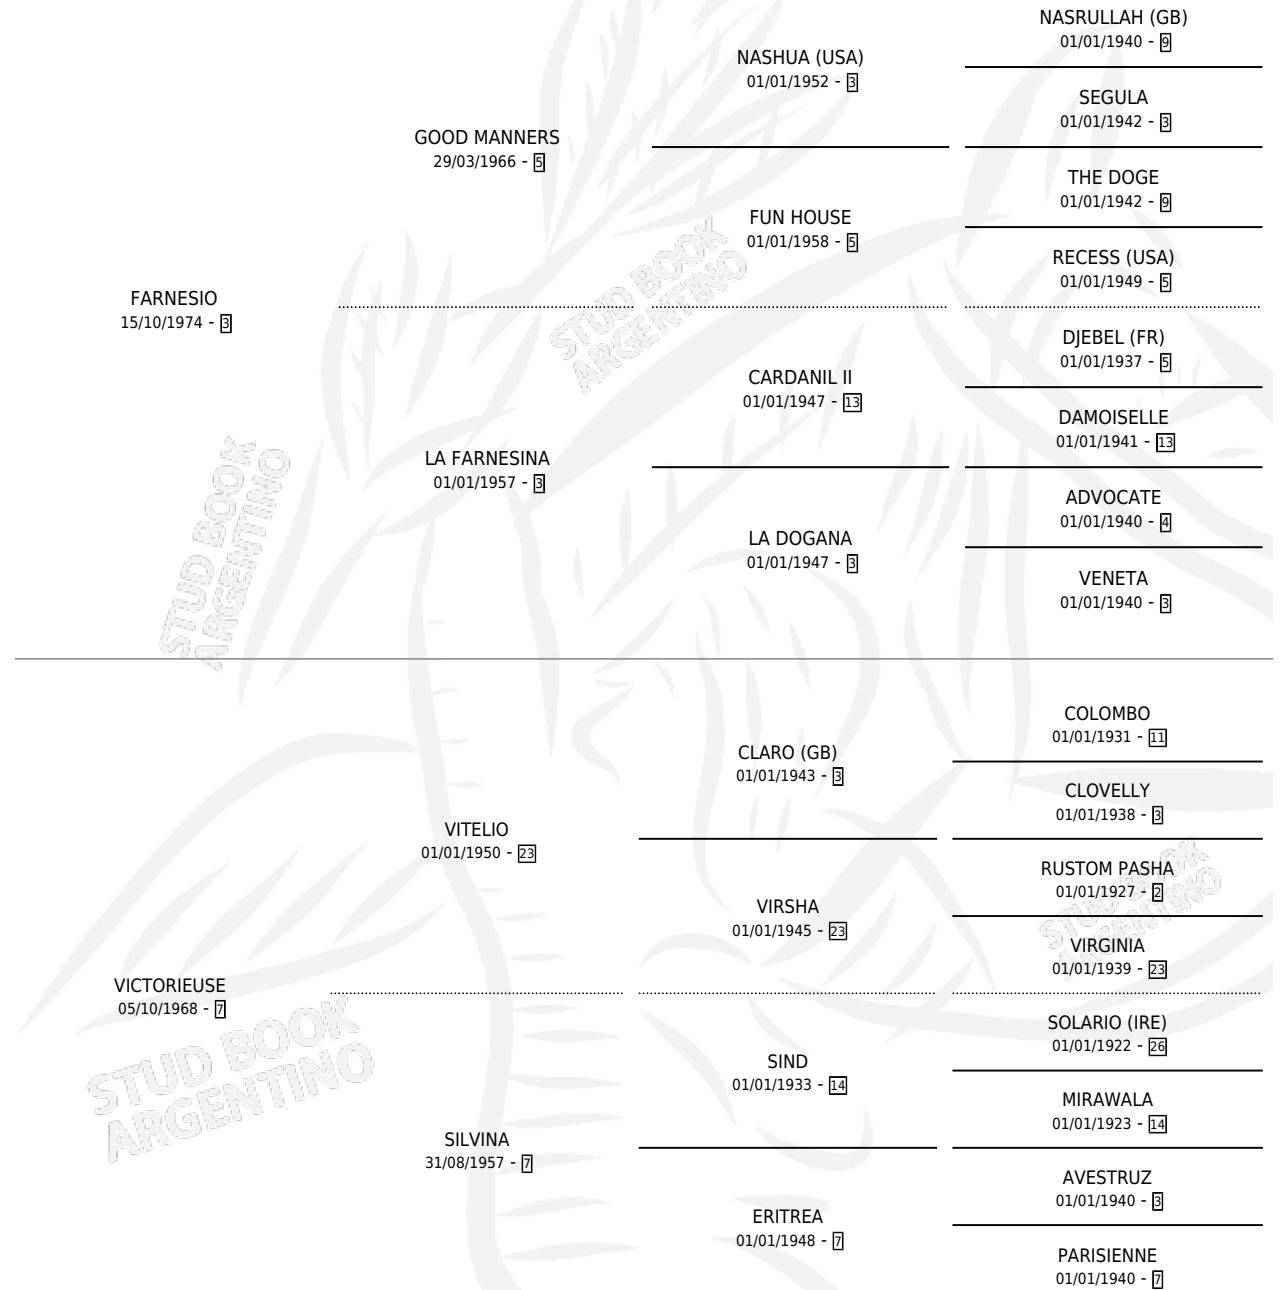

VITTELLOISE

por **FARNESIO** y **VICTORIEUSE** por **VITELIO**

Argentina · Hembra · Zaino · SP · 16/10/1984
Familia 7 · Volumen 32

ESTADO

TIPIFICACIÓN SANGUÍNEA	✓
TIPIFICACIÓN POR ADN	✓
PASAPORTE	X
IDENTIFICACIÓN POR MICROCHIP	X
REPRODUCTOR	✓

Lugar de nacimiento: Campo particular

Criador: La Madrugada

~

HIJOS

	MACHOS	HEMBRAS
10 NACIERON	6	4
6 CORRIERON	5	1
4 GANARON	4	0
0 GANADORES CL	0 GANADORES GR	0 GANADORES G1

PEDIGREE

CAMPAÑA

Solo carreras oficiales de Argentina