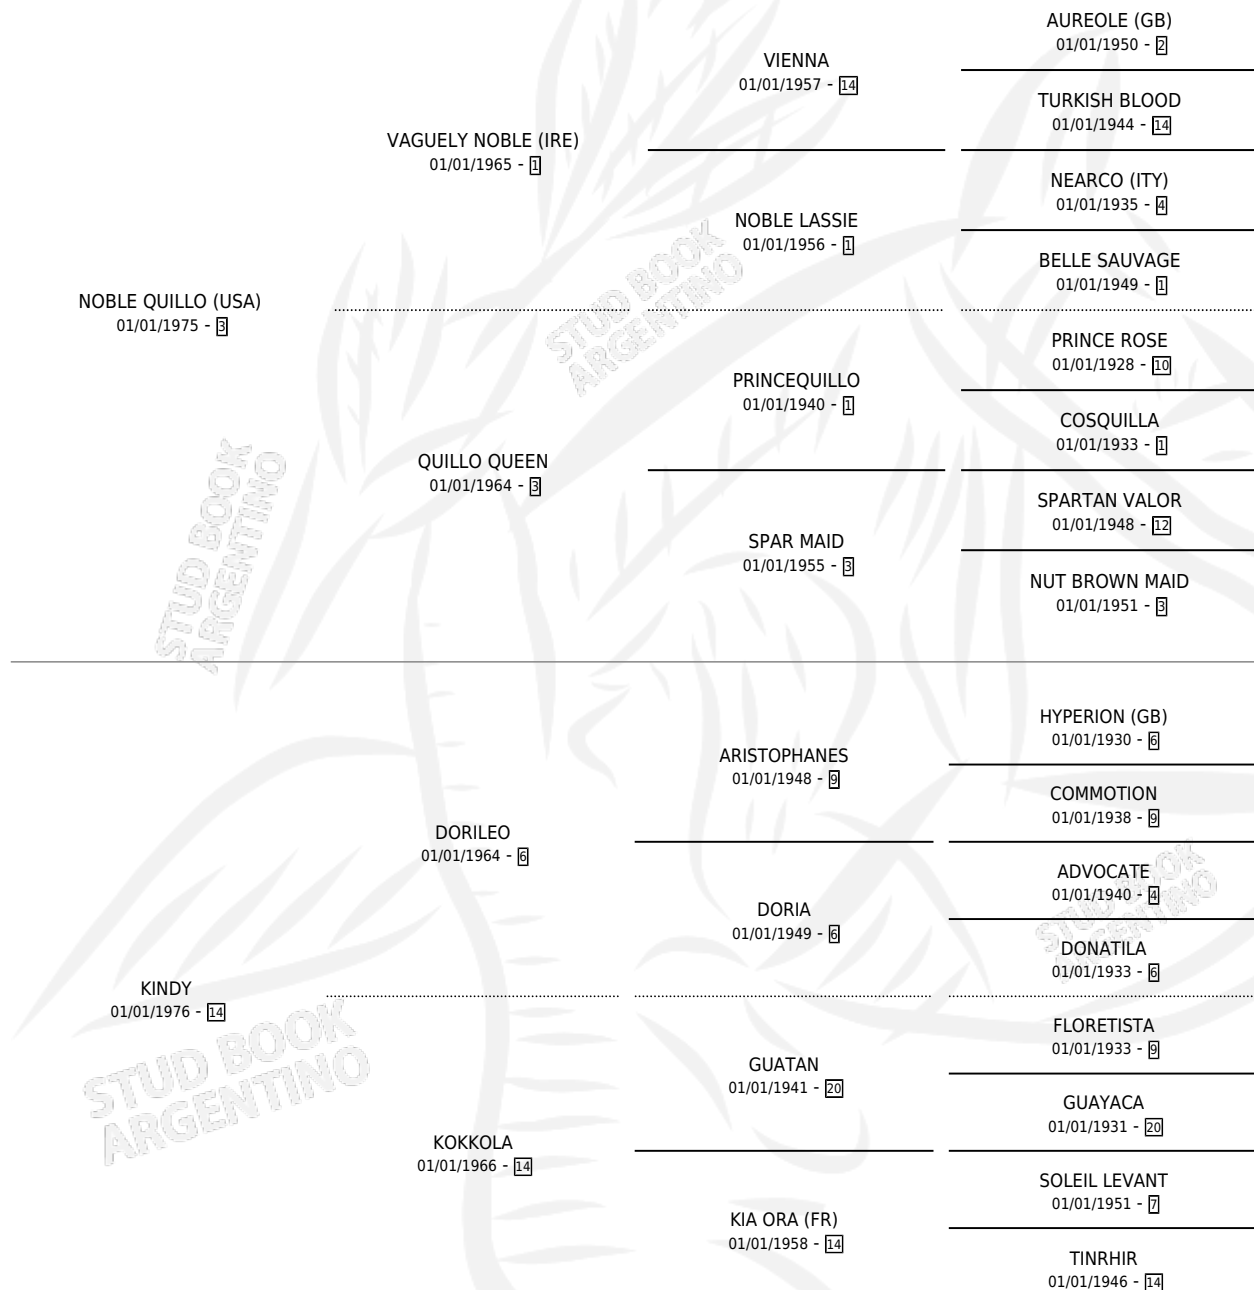

KITTY HELLO

por NOBLE QUILLO (USA) y KINDY por DORILEO

Argentina · Hembra · Zaino · SP · 16/10/1984
Familia 14 · Volumen 32

ESTADO

TIPIFICACIÓN SANGUÍNEA	X
TIPIFICACIÓN POR ADN	X
PASAPORTE	X
IDENTIFICACIÓN POR MICROCHIP	X
REPRODUCTOR	X

Lugar de nacimiento: Campo particular

Criador: Sin dato

PEDIGREE

EXPORTACIÓN / IMPORTACIÓN

FECHA	MOVIMIENTO	PAÍS
01/12/1986	EXPORTADO	URUGUAY

KITTY HELLO

Datos oficiales del Stud Book Argentino

Documento generado el 25/04/2026