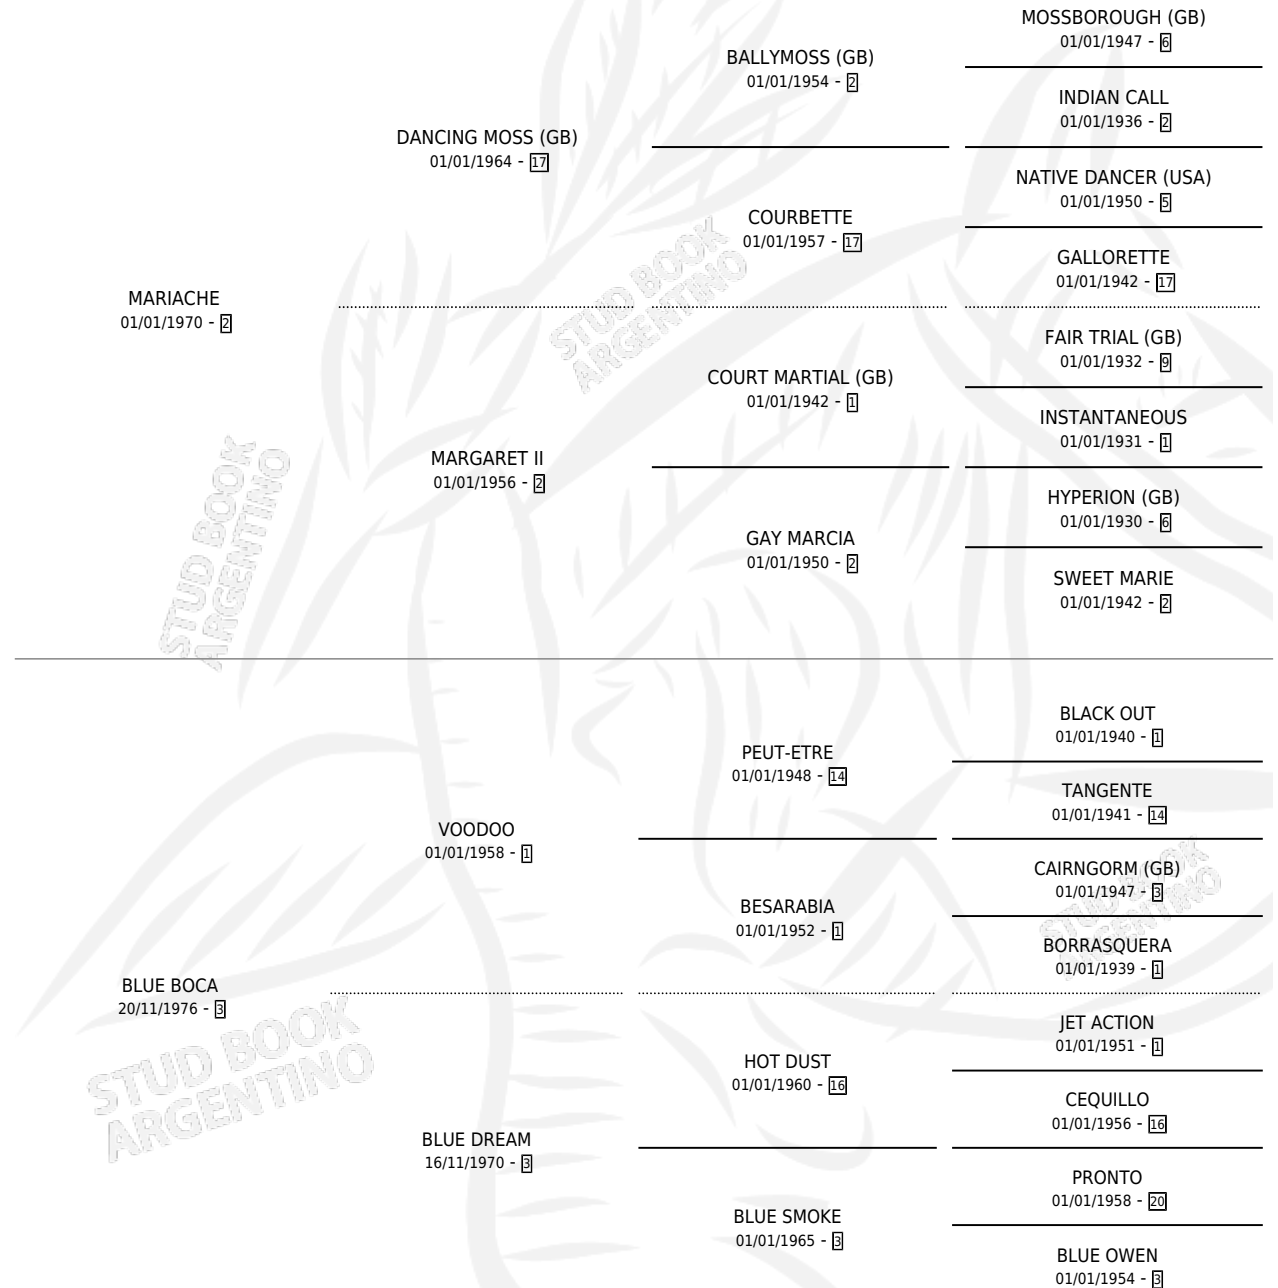

BLUE NIGHT

por **MARIACHE** y **BLUE BOCA** por **VOODOO**

Argentina · Hembra · Zaino · SP · 26/10/1984
Familia 3-j · Volumen 32

ESTADO

TIPIFICACIÓN SANGUÍNEA	✓
TIPIFICACIÓN POR ADN	X
PASAPORTE	X
IDENTIFICACIÓN POR MICROCHIP	X
REPRODUCTOR	✓

Lugar de nacimiento: Campo particular

Criador: Las Dos Manos S.A.

~

HIJOS

	MACHOS	HEMBRAS
4 NACIERON	1	3
1 CORRIERON	0	1
1 GANARON	0	1
0 GANADORES CL	0 GANADORES GR	0 GANADORES G1

PEDIGREE

CAMPAÑA

Solo carreras oficiales de Argentina

SERVICIOS

Servicios **8** / Nacimientos **4** / Efectividad **50.00%**

PADRILLO	PRODUCTO	CRIADOR	1ER SERVICIO	ÚLTIMO SERVICIO
GANEM	∅		23/08/1999	23/08/1999
TRUTH (USA)	∅		12/11/1998	14/11/1998
TRUTH (USA)	TRUTHMARY (H Z, 28/10/1998)	SIN DATO	29/10/1997	31/10/1997
GOOD BOY	∅		04/11/1994	01/12/1994
BARANOF (USA)	MARY BLUE (H Z, 24/10/1994) •MURIÓ EL 31/12/2006•	SIN DATO	03/09/1993	02/11/1993
RINGARO (USA)	∅		13/11/1992	13/11/1992
EQUALIZE (USA)	BLUE JET (M Z, 20/10/1992)	LAS DOS MANOS	16/10/1991	06/11/1991
CANDY STRIPES (USA)	BLUE STRIPES (H A, 26/09/1991)	LAS DOS MANOS	26/09/1990	21/10/1990