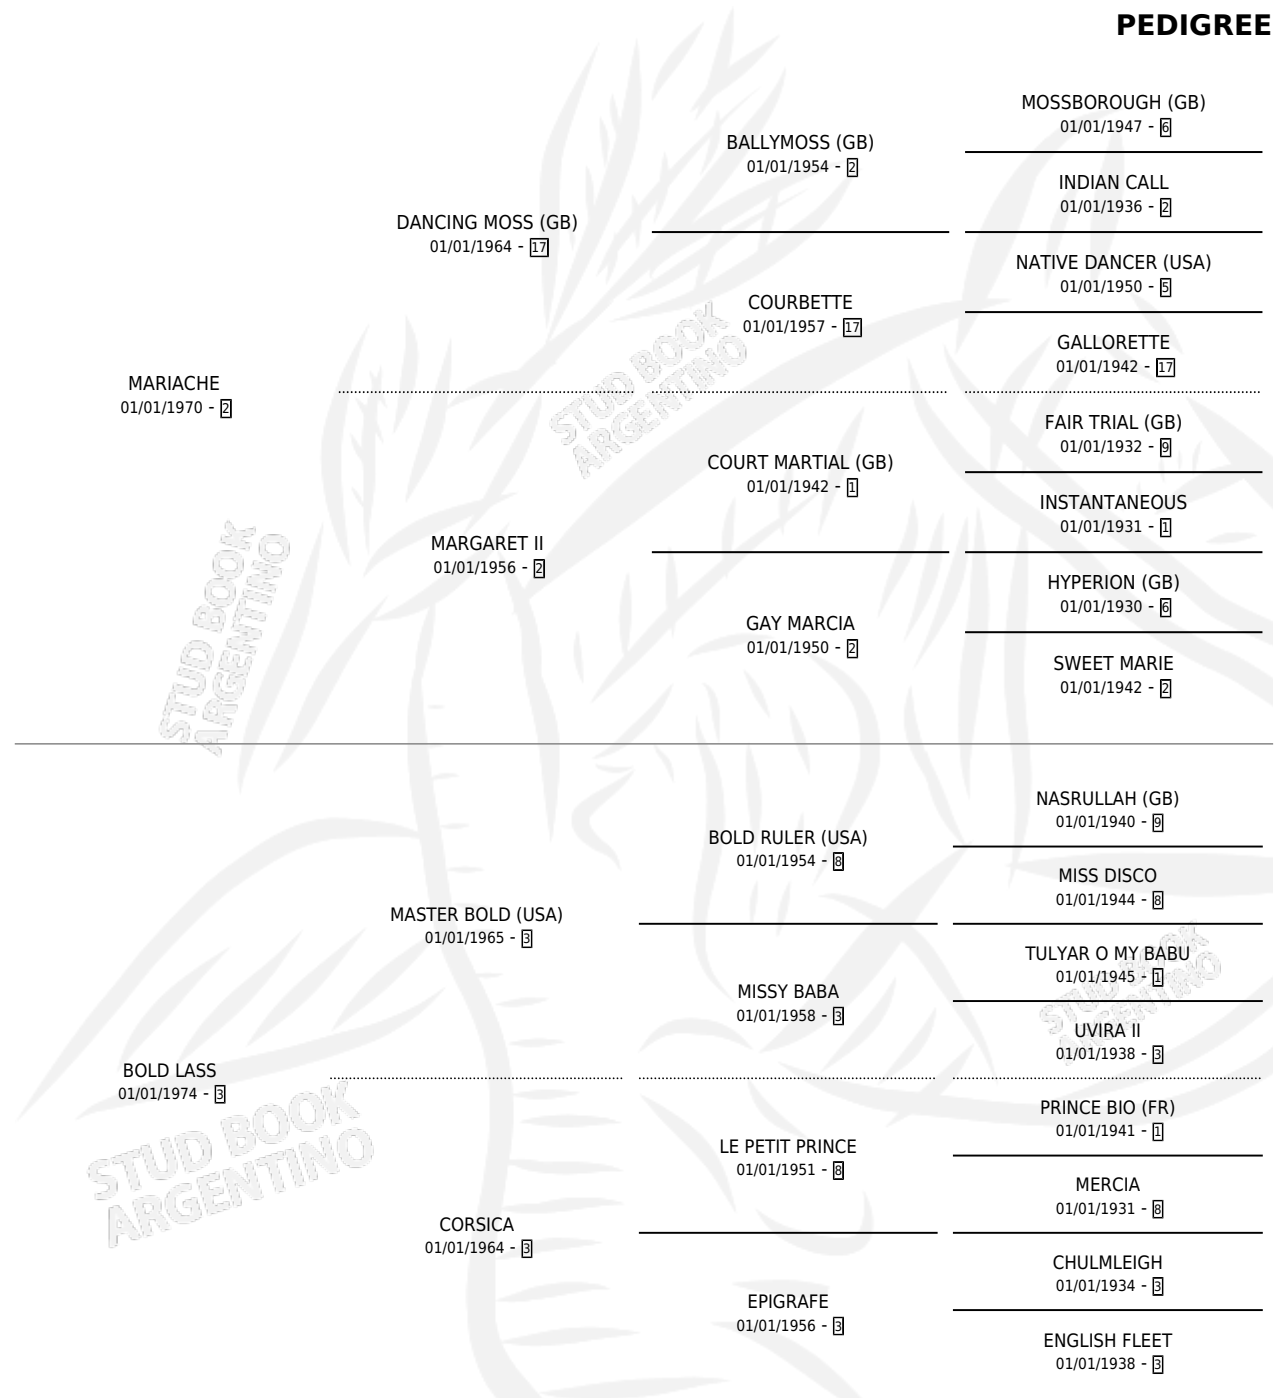

BOLD LATER

PEDIGREE

por **MARIACHE** y **BOLD LASS** por **MASTER BOLD (USA)**

Argentina · Macho · Zaino · SP · 05/11/1984
Familia 3-n · Volumen 32

ESTADO

TIPIFICACIÓN SANGUÍNEA	✓
TIPIFICACIÓN POR ADN	X
PASAPORTE	X
IDENTIFICACIÓN POR MICROCHIP	X
REPRODUCTOR	✓

Lugar de nacimiento: Campo particular

Criador: Lomeña Jose Alberto

~

HIJOS

	MACHOS	HEMBRAS
6 NACIERON	2	4
4 CORRIERON	2	2

SIN ACTUACIONES

CAMPAÑA

Solo carreras oficiales de Argentina