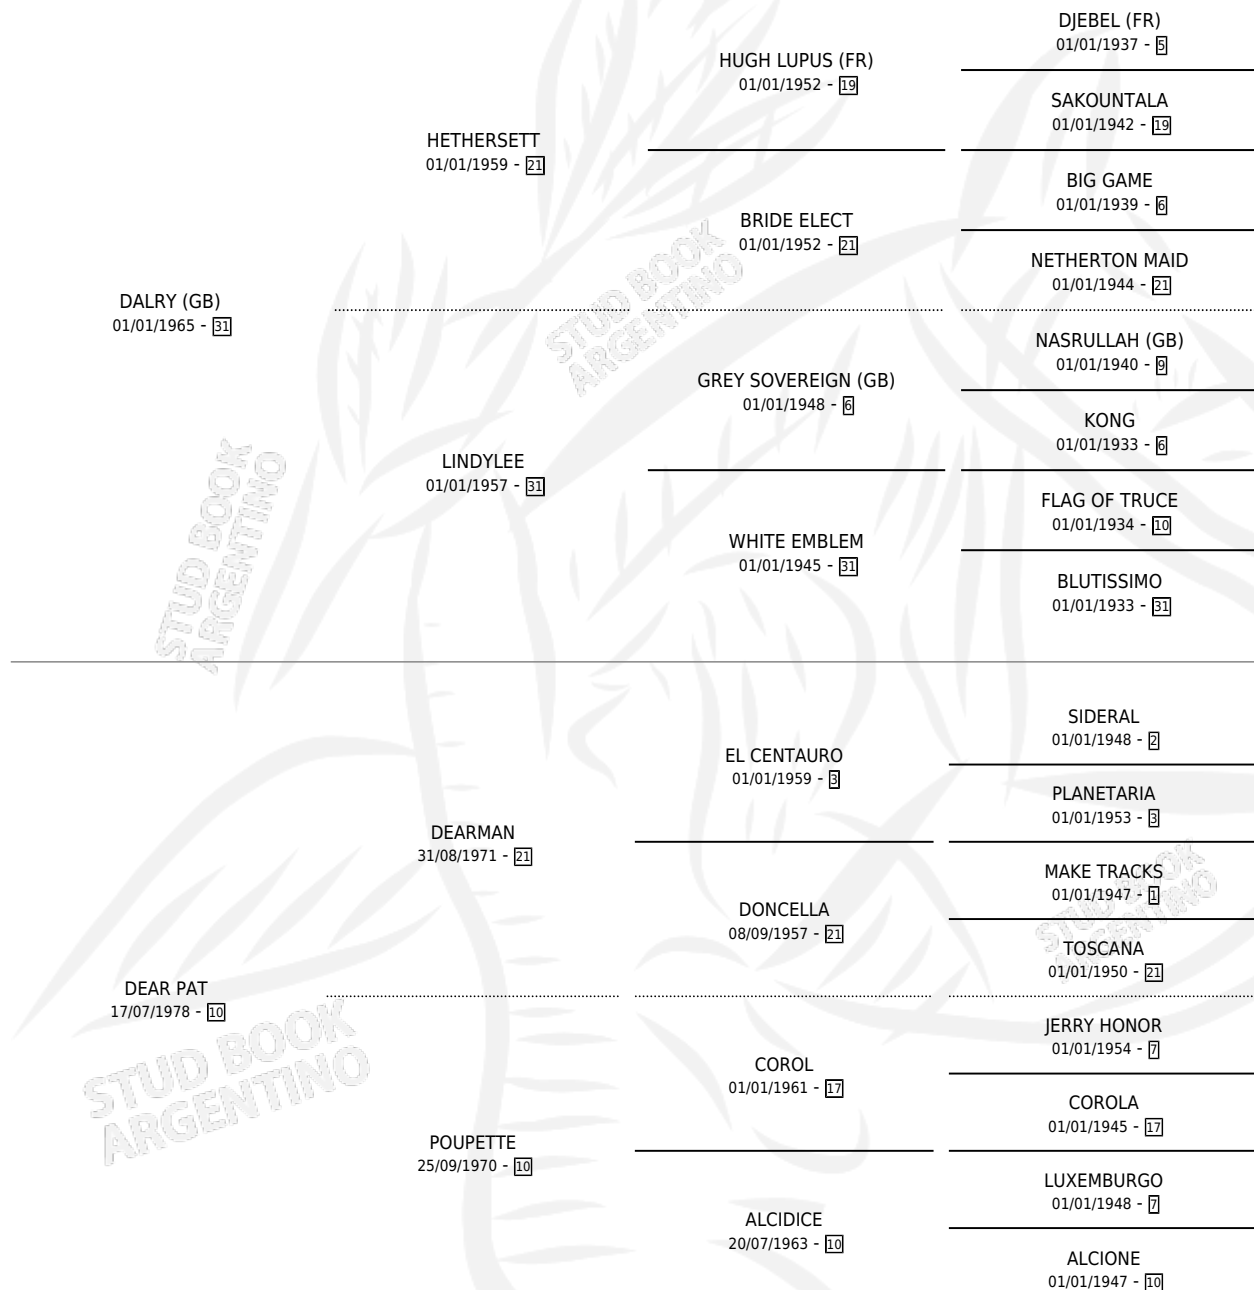

PASTERO

por DALRY (GB) y DEAR PAT por DEARMAN

Argentina · Macho · Zaino Negro · SP · 13/11/1984
Familia 10-a · Volumen 32

ESTADO

TIPIFICACIÓN SANGUÍNEA	X
TIPIFICACIÓN POR ADN	X
PASAPORTE	X
IDENTIFICACIÓN POR MICROCHIP	X
REPRODUCTOR	X

Lugar de nacimiento: Campo particular

Criador: Sin dato

PEDIGREE