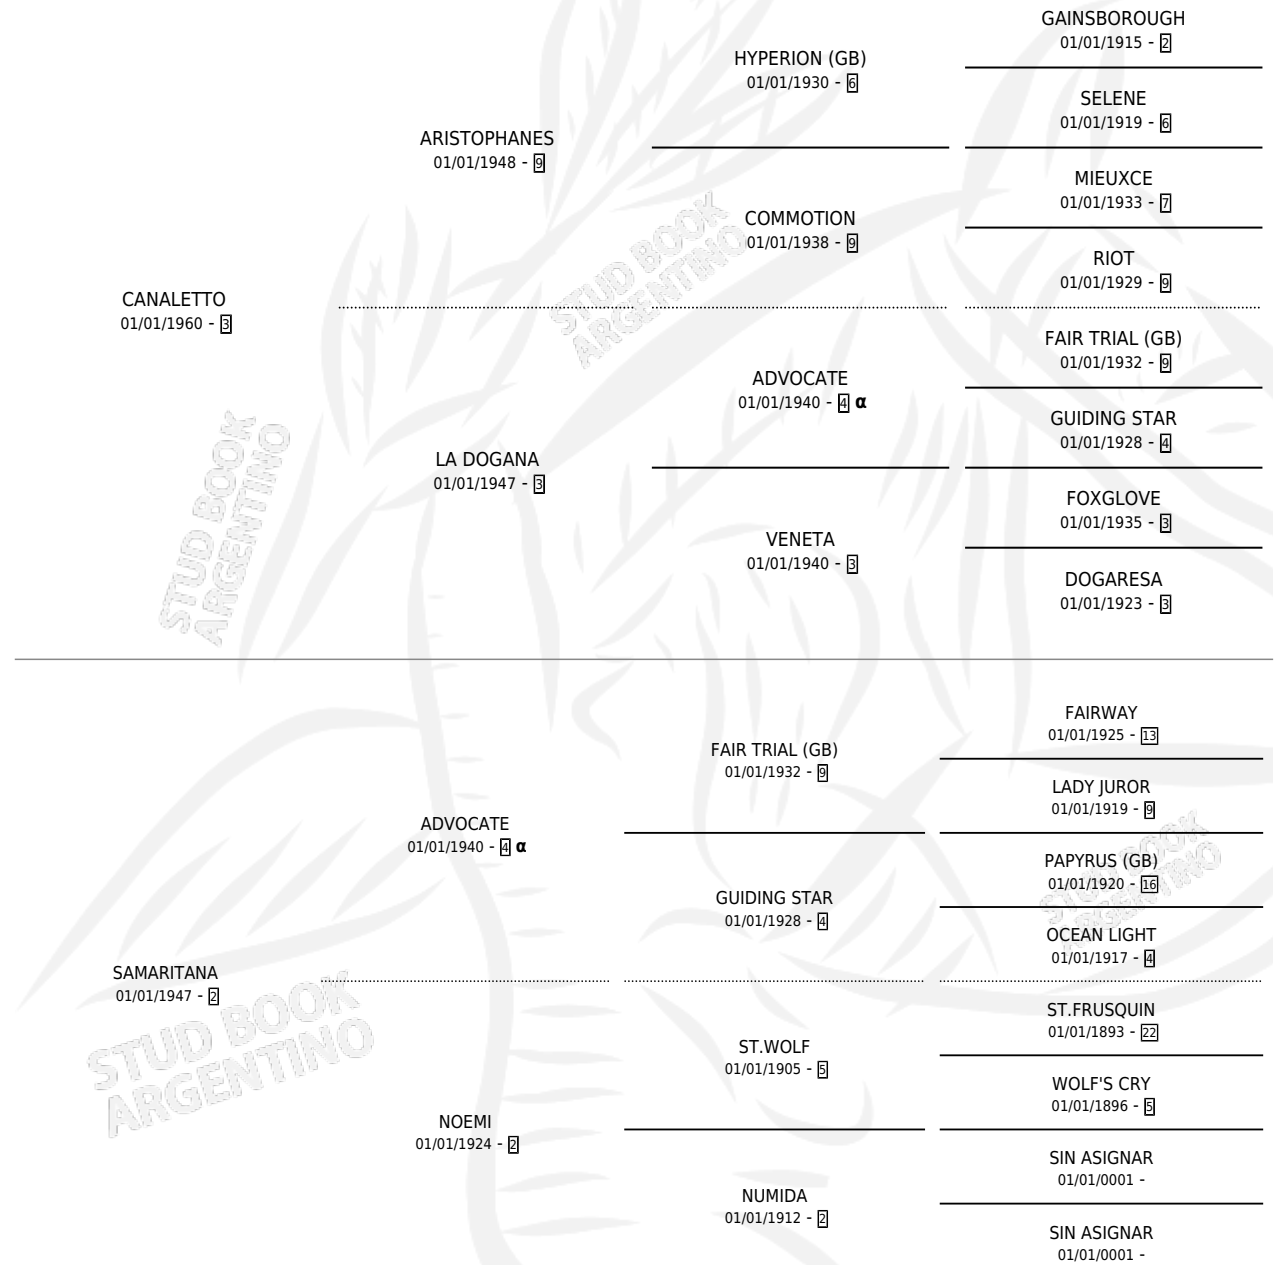

BETULIA

por CANALETTO y SAMARITANA por ADVOCATE

Argentina · Hembra · Alazan · SP · 22/09/1968
Familia 2-u · Volumen 26

ESTADO

TIPIFICACIÓN SANGUÍNEA	X
TIPIFICACIÓN POR ADN	X
PASAPORTE	X
IDENTIFICACIÓN POR MICROCHIP	X
REPRODUCTOR	✓

Lugar de nacimiento: Campo particular

Criador: Sin dato

~

HIJOS

	MACHOS	HEMBRAS
6 NACIERON	5	1
1 CORRIERON	1	0
1 GANARON	1	0
1 GANADORES CL	0 GANADORES GR	0 GANADORES G1

PEDIGREE

INBREEDING : α