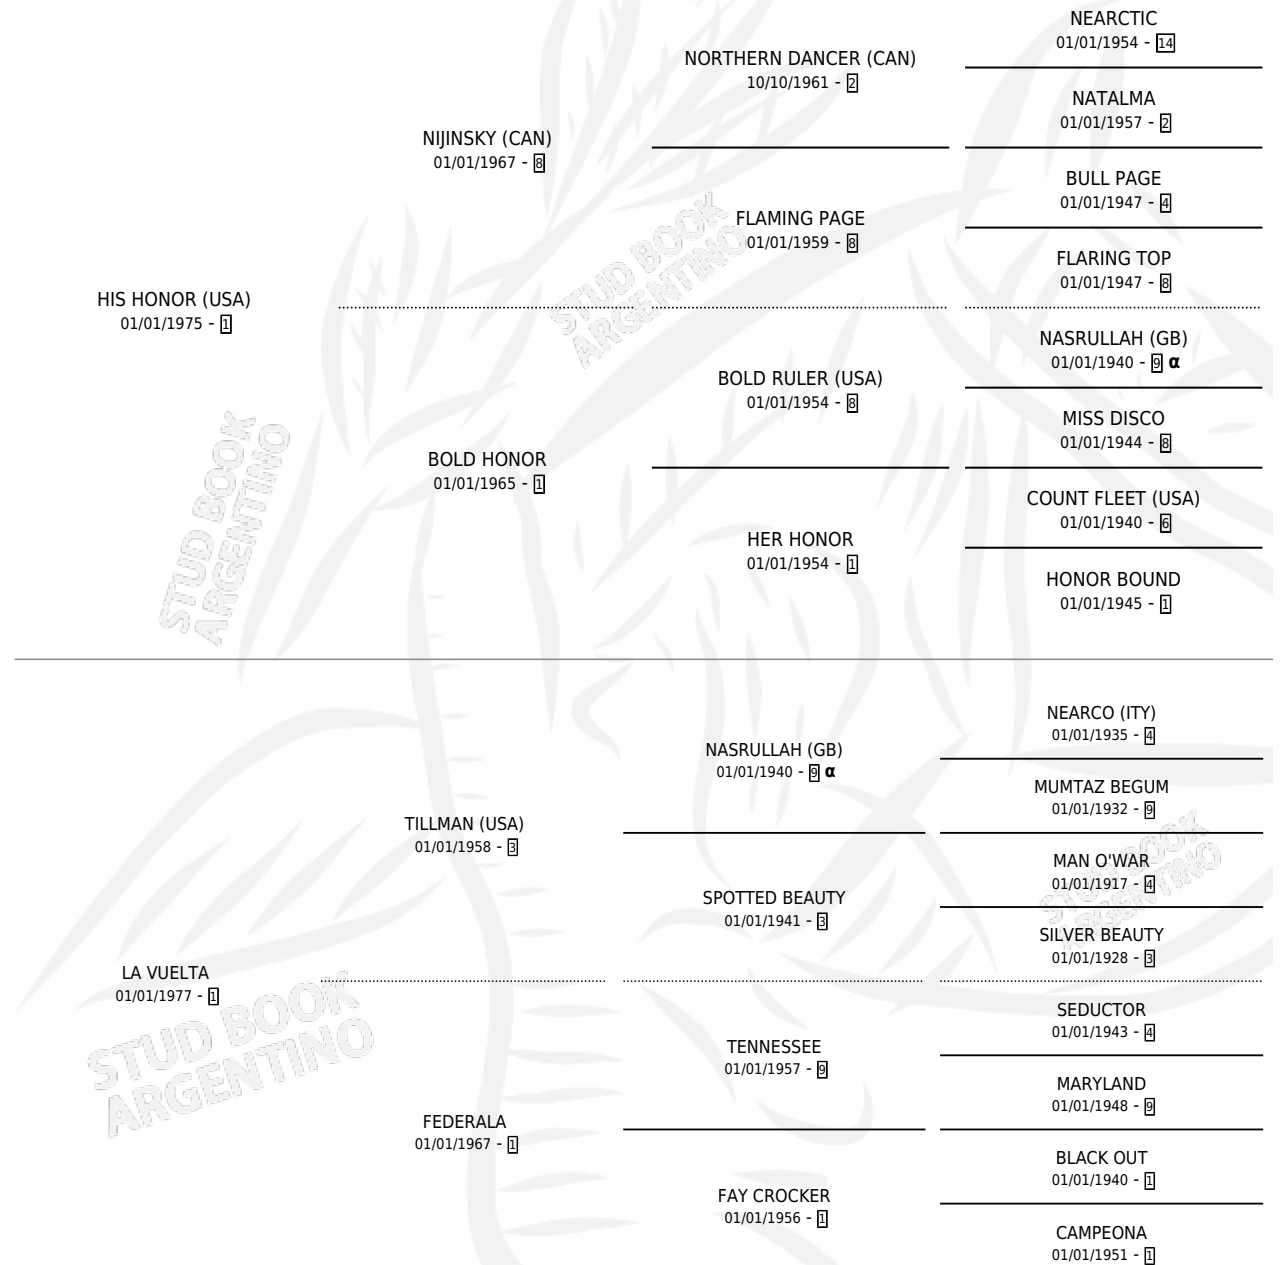

GLAMOROSA

por HIS HONOR (USA) y LA VUELTA por TILLMAN (USA)

Argentina · Hembra · Alazan · SP · 10/11/1984
Familia 1-e · Volumen 32

ESTADO

TIPIFICACIÓN SANGUÍNEA	✓
TIPIFICACIÓN POR ADN	X
PASAPORTE	X
IDENTIFICACIÓN POR MICROCHIP	X
REPRODUCTOR	✓

Lugar de nacimiento: Campo particular

Criador: Sin dato

~

HIJOS

	MACHOS	HEMBRAS
1 NACIERON	0	1

SIN ACTUACIONES

PEDIGREE

INBREEDING : α

S

cimientos 1 / Efectividad 9.09%

PADRILLO	PRODUCTO	CRIADOR	1ER SERVICIO	ÚLTIMO SERVICIO
CHUCARO BID	Ø		20/11/2000	20/11/2000
GLAMOROSA			09/12/1999	09/12/1999
Datos oficiales del Stud Book Argentino			05/10/1998	05/10/1998
ACCOUNTANT	Ø		24/11/1997	24/11/1997
RECO STAGE	Ø		SIN DATO	22/11/1995
RECO STAGE	BRUT ROSE (H ZD, 10/11/1996)			12/11/1994
DON HUMBERTO	Ø			13/11/1994
INDIAN MISTER	Ø		01/12/1993	01/12/1993
DE SICAMBRE	Ø		02/11/1992	04/11/1992
INDIAN MISTER	Ø		14/10/1991	14/10/1991
INDIAN MISTER	Ø		22/10/1990	22/10/1990
ANTUÑANO	Ø		25/11/1988	25/11/1988