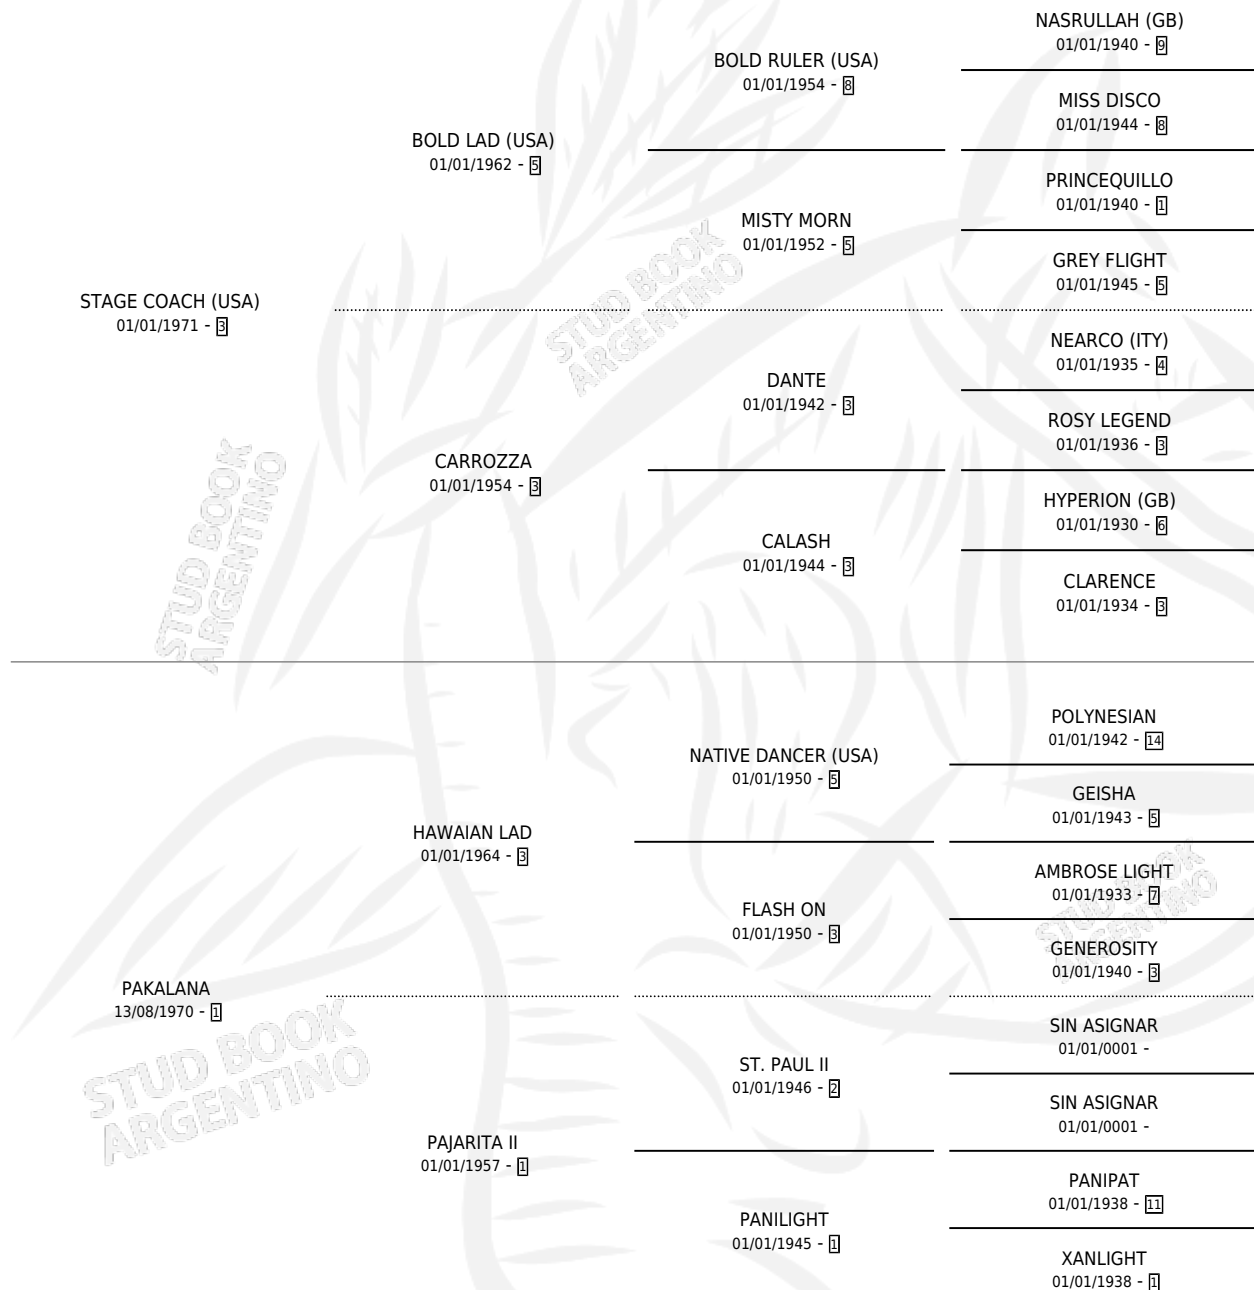

PENAS

por **STAGE COACH (USA)** y **PAKALANA** por **HAWAIIAN LAD**

Argentina · Hembra · Alazan · SP · 13/11/1984
Familia 1-m · Volumen 32

ESTADO

TIPIFICACIÓN SANGUÍNEA	✓
TIPIFICACIÓN POR ADN	X
PASAPORTE	X
IDENTIFICACIÓN POR MICROCHIP	X
REPRODUCTOR	✓

Lugar de nacimiento: Campo particular

Criador: Sin dato

~

HIJOS

	MACHOS	HEMBRAS
1 NACIERON	0	1

SIN ACTUACIONES

PEDIGREE