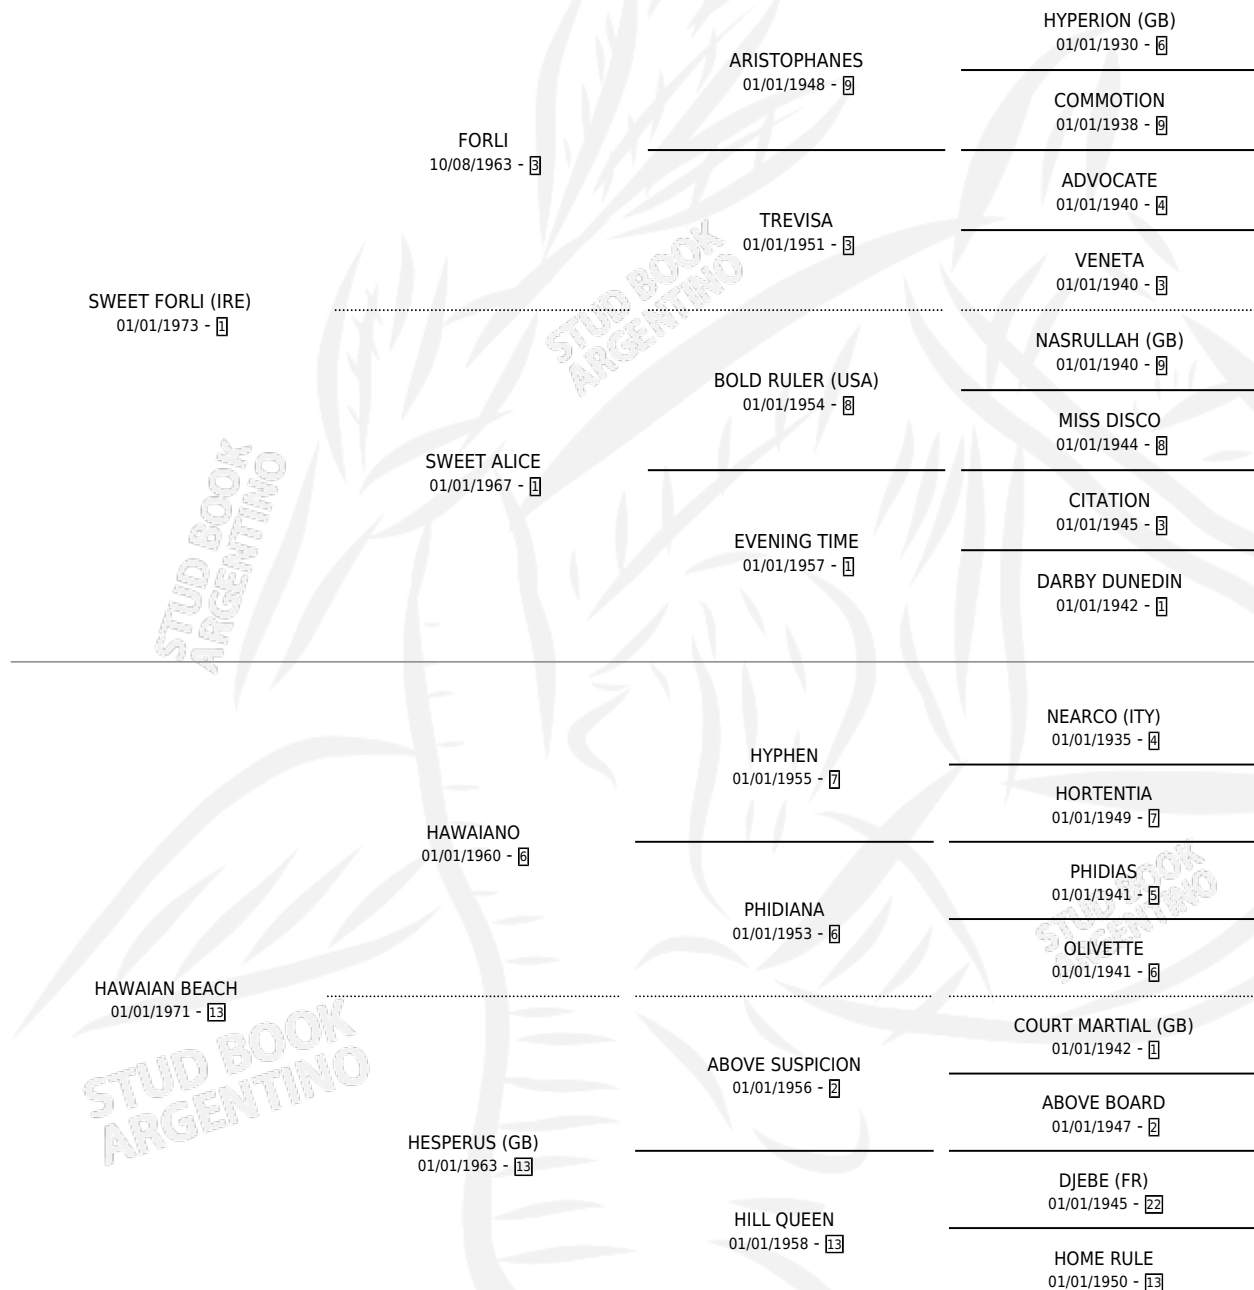

VITEL THONNE

por SWEET FORLI (IRE) y HAWAIIAN BEACH por HAWAIANO

Argentina · Macho · Zaino Negro · SP · 21/10/1984
Familia 13 · Volumen 32

ESTADO

TIPIFICACIÓN SANGUÍNEA	X
TIPIFICACIÓN POR ADN	X
PASAPORTE	X
IDENTIFICACIÓN POR MICROCHIP	X
REPRODUCTOR	X

Lugar de nacimiento: Campo particular

Criador: Asociacion Cooperativa De Criadores De Caballos De Carrera

PEDIGREE

VITEL THONNE

Datos oficiales del Stud Book Argentino

Documento generado el 07/05/2026

studbook.org.ar