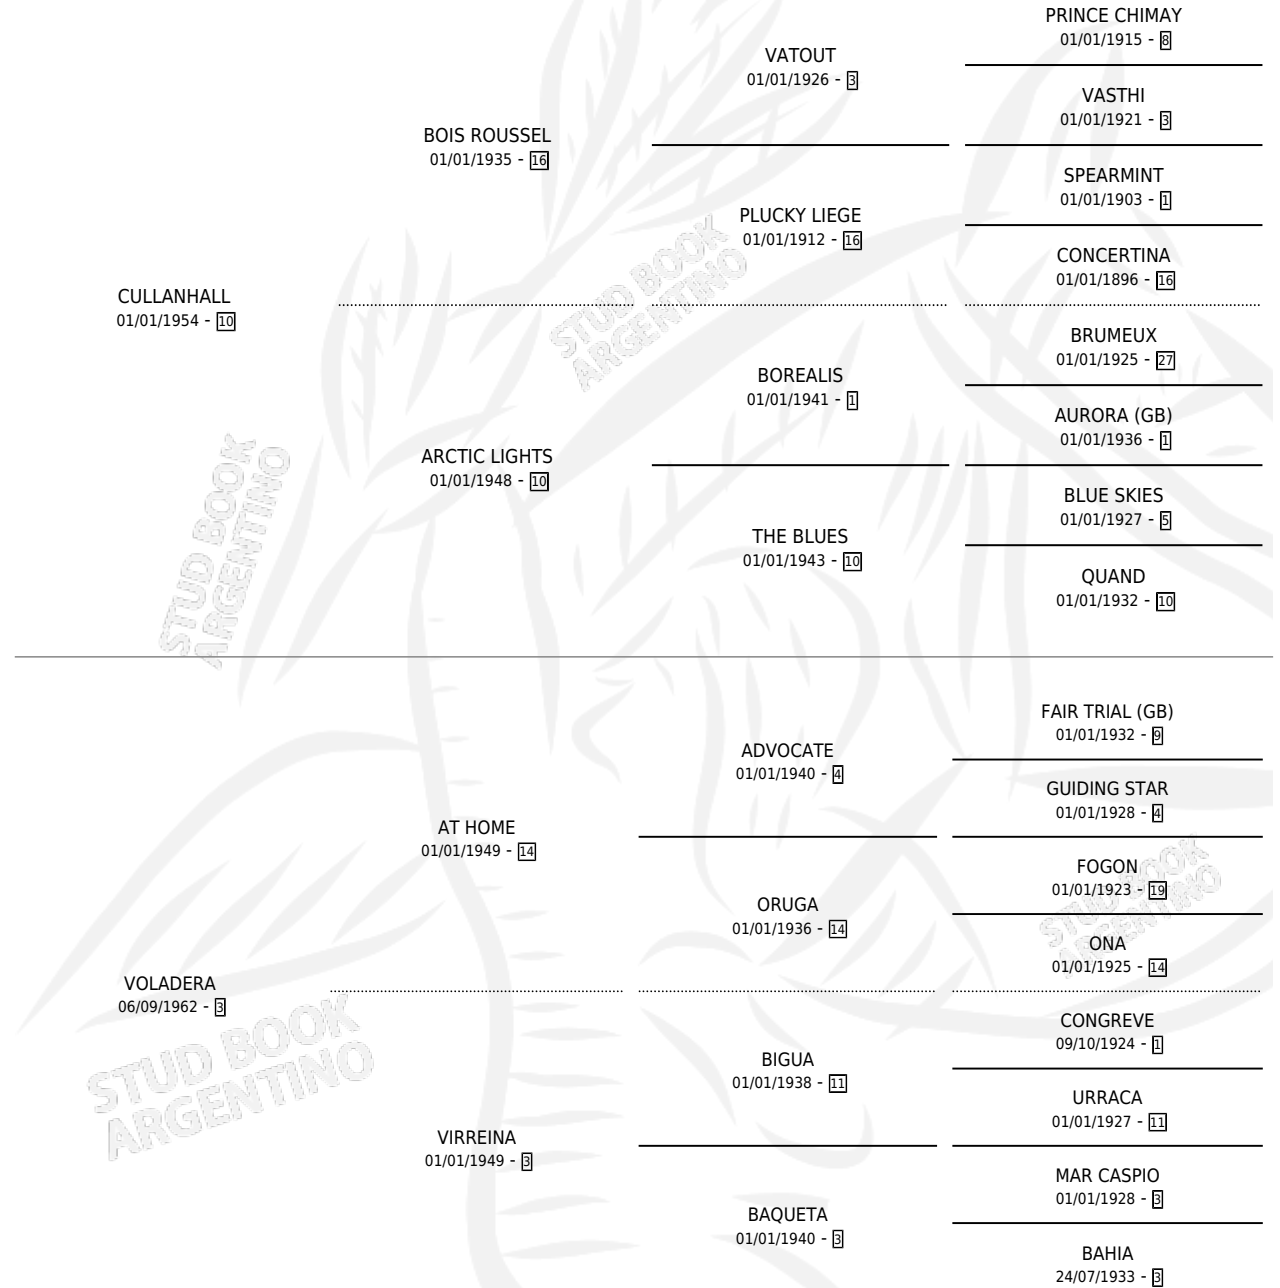

CARPINTERO

por CULLANHALL y VOLADERA por AT HOME

Argentina · Macho · Zaino · SP · 03/09/1968
Familia 3-a · Volumen 26

ESTADO

TIPIFICACIÓN SANGUÍNEA	X
TIPIFICACIÓN POR ADN	X
PASAPORTE	X
IDENTIFICACIÓN POR MICROCHIP	X
REPRODUCTOR	X

Lugar de nacimiento: Campo particular

Criador: Sin dato

PEDIGREE

CARPINTERO

Datos oficiales del Stud Book Argentino

Documento generado el 01/05/2026

studbook.org.ar