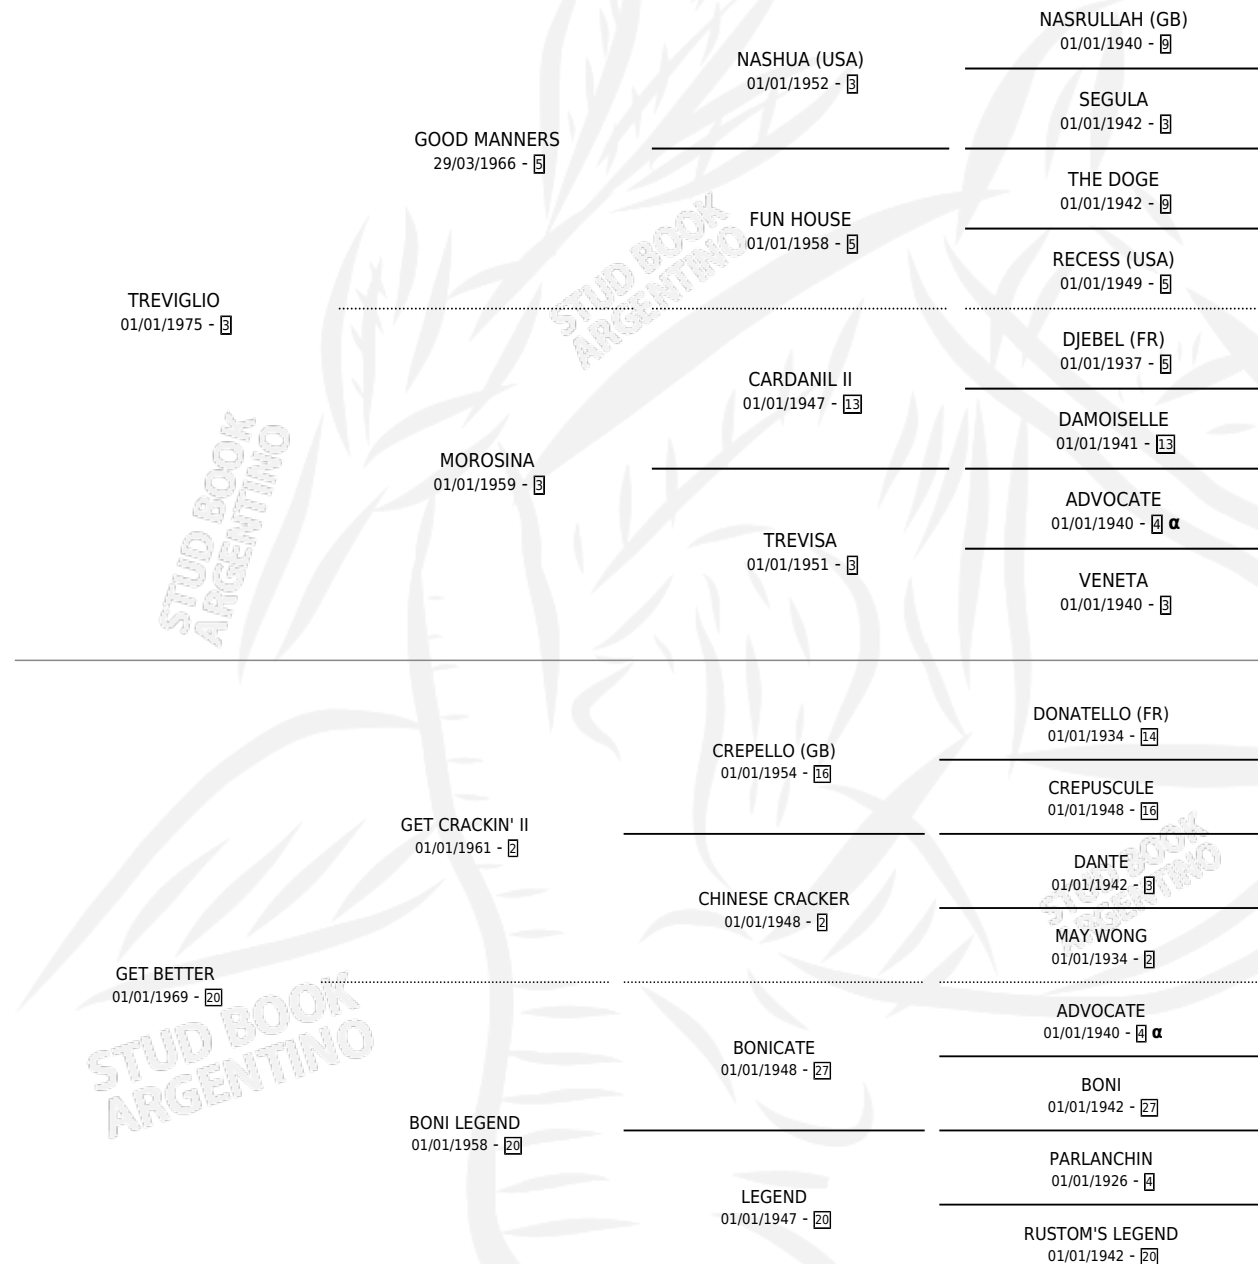

# TRE QUERCE

por **TREVIGLIO** y **GET BETTER** por **GET CRACKIN' II**

Argentina · Macho · Alazan · SP · 25/10/1984  
Familia 20-d · Volumen 32

## ESTADO

TIPIFICACIÓN SANGUÍNEA	X
TIPIFICACIÓN POR ADN	X
PASAPORTE	X
IDENTIFICACIÓN POR MICROCHIP	X
REPRODUCTOR	X

**Lugar de nacimiento:** Campo particular

**Criador:** Sin dato

## PEDIGREE

INBREEDING :  $\alpha$