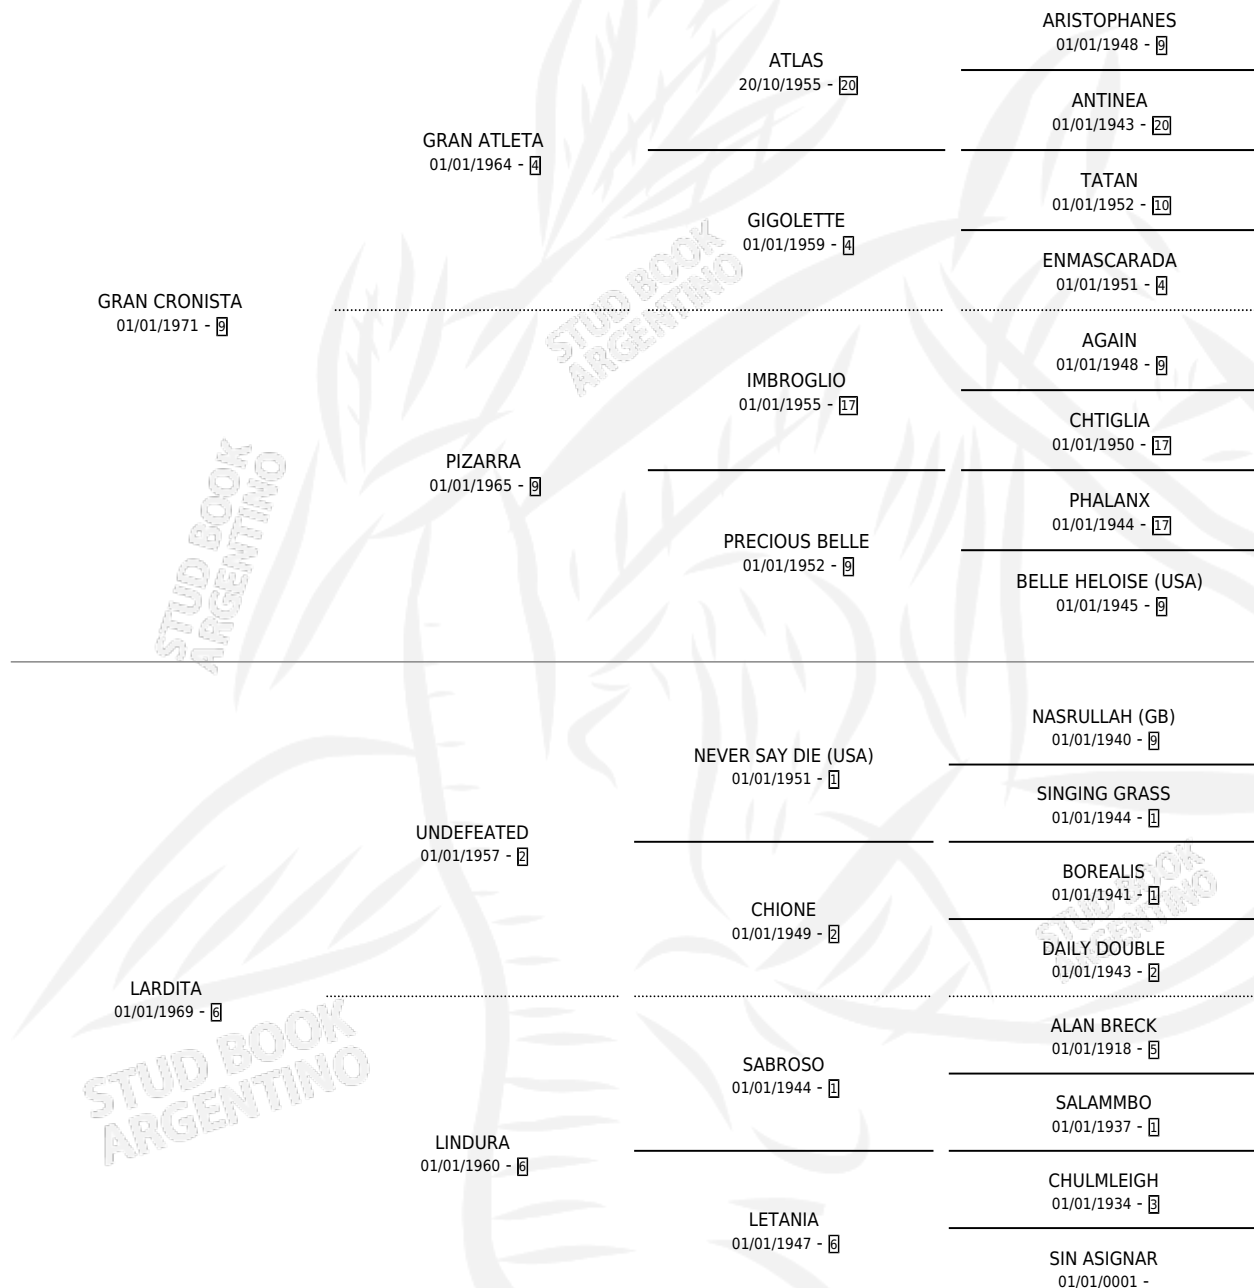

LARSILVI

por **GRAN CRONISTA** y **LARDITA** por **UNDEFEATED**

Argentina · Hembra · Alazan · SP · 08/09/1984
Familia 6-f · Volumen 32

ESTADO

TIPIFICACIÓN SANGUÍNEA	X
TIPIFICACIÓN POR ADN	X
PASAPORTE	X
IDENTIFICACIÓN POR MICROCHIP	X
REPRODUCTOR	✓

Lugar de nacimiento: Campo particular

Criador: Cavallaro Luis y Di Domenicantonio Carlos A.

PEDIGREE

S

mientos 0 / Efectividad 0.00%

PADRILLO

PRODUCTO

CRIADOR