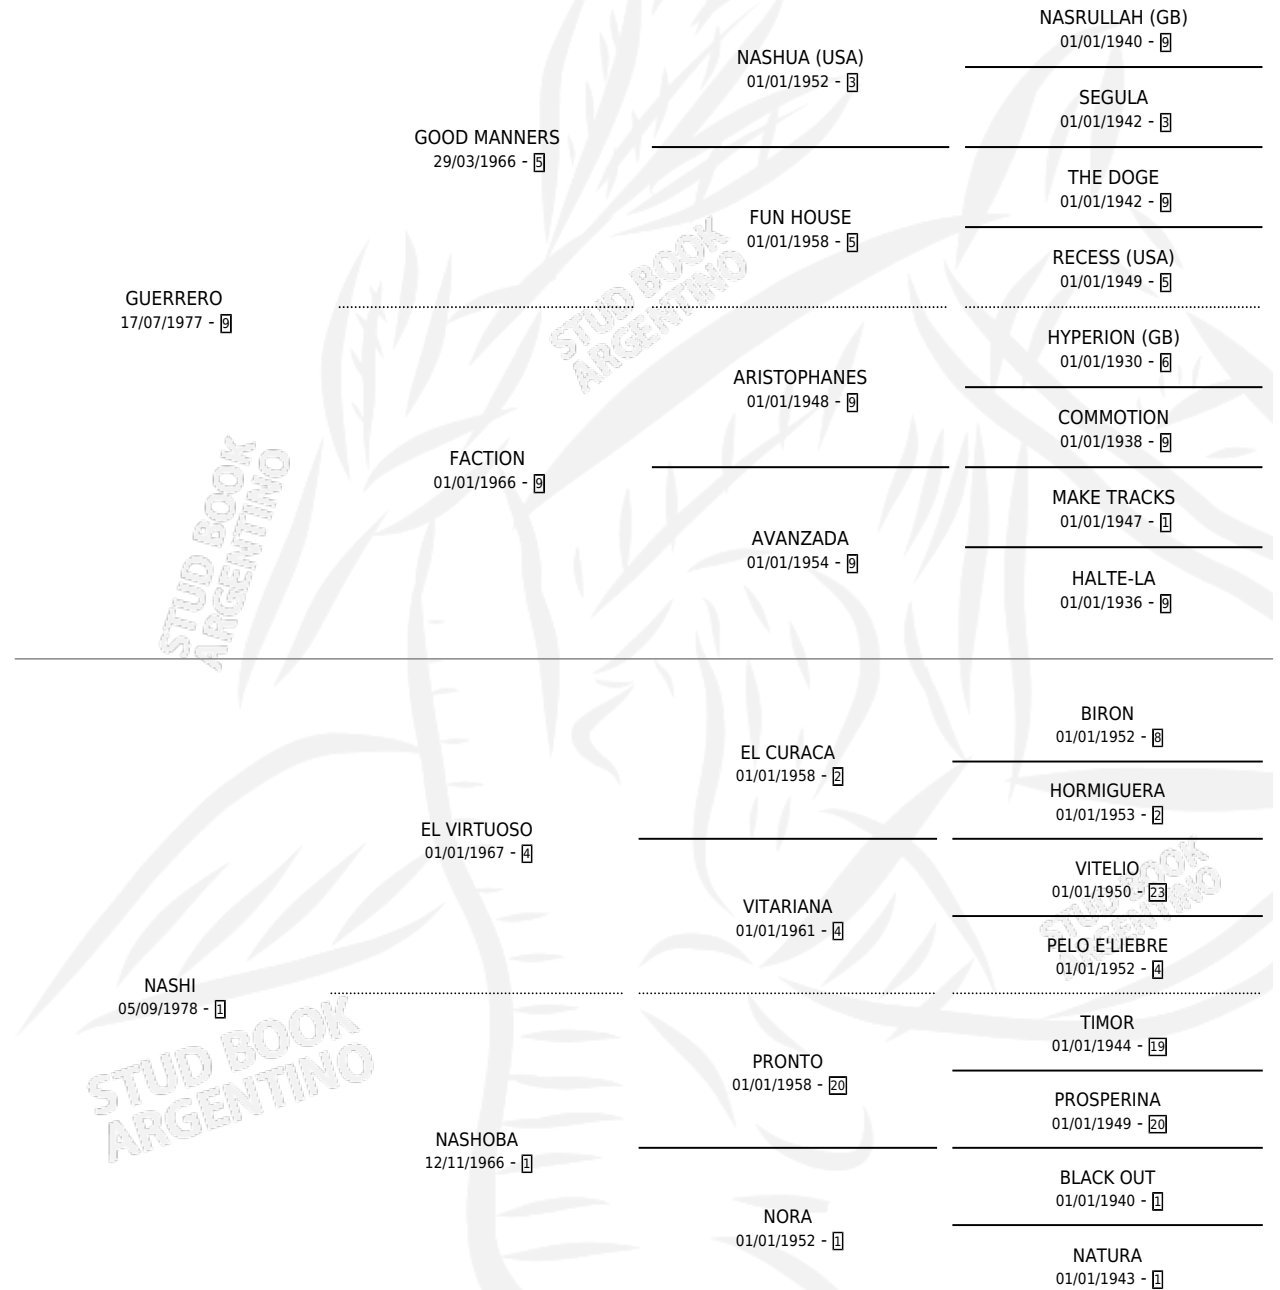

VIRTUOVSLY

por GUERRERO y NASHI por EL VIRTUOSO

Argentina · Hembra · Zaino Negro · SP · 26/10/1984
Familia 1-j · Volumen 32

ESTADO

TIPIFICACIÓN SANGUÍNEA	✓
TIPIFICACIÓN POR ADN	X
PASAPORTE	X
IDENTIFICACIÓN POR MICROCHIP	X
REPRODUCTOR	✓

Lugar de nacimiento: Campo particular

Criador: Sin dato

~

HIJOS

	MACHOS	HEMBRAS
4 NACIERON	2	2
2 CORRIERON	1	1
2 GANARON	1	1
0 GANADORES CL	0 GANADORES GR	0 GANADORES G1

PEDIGREE