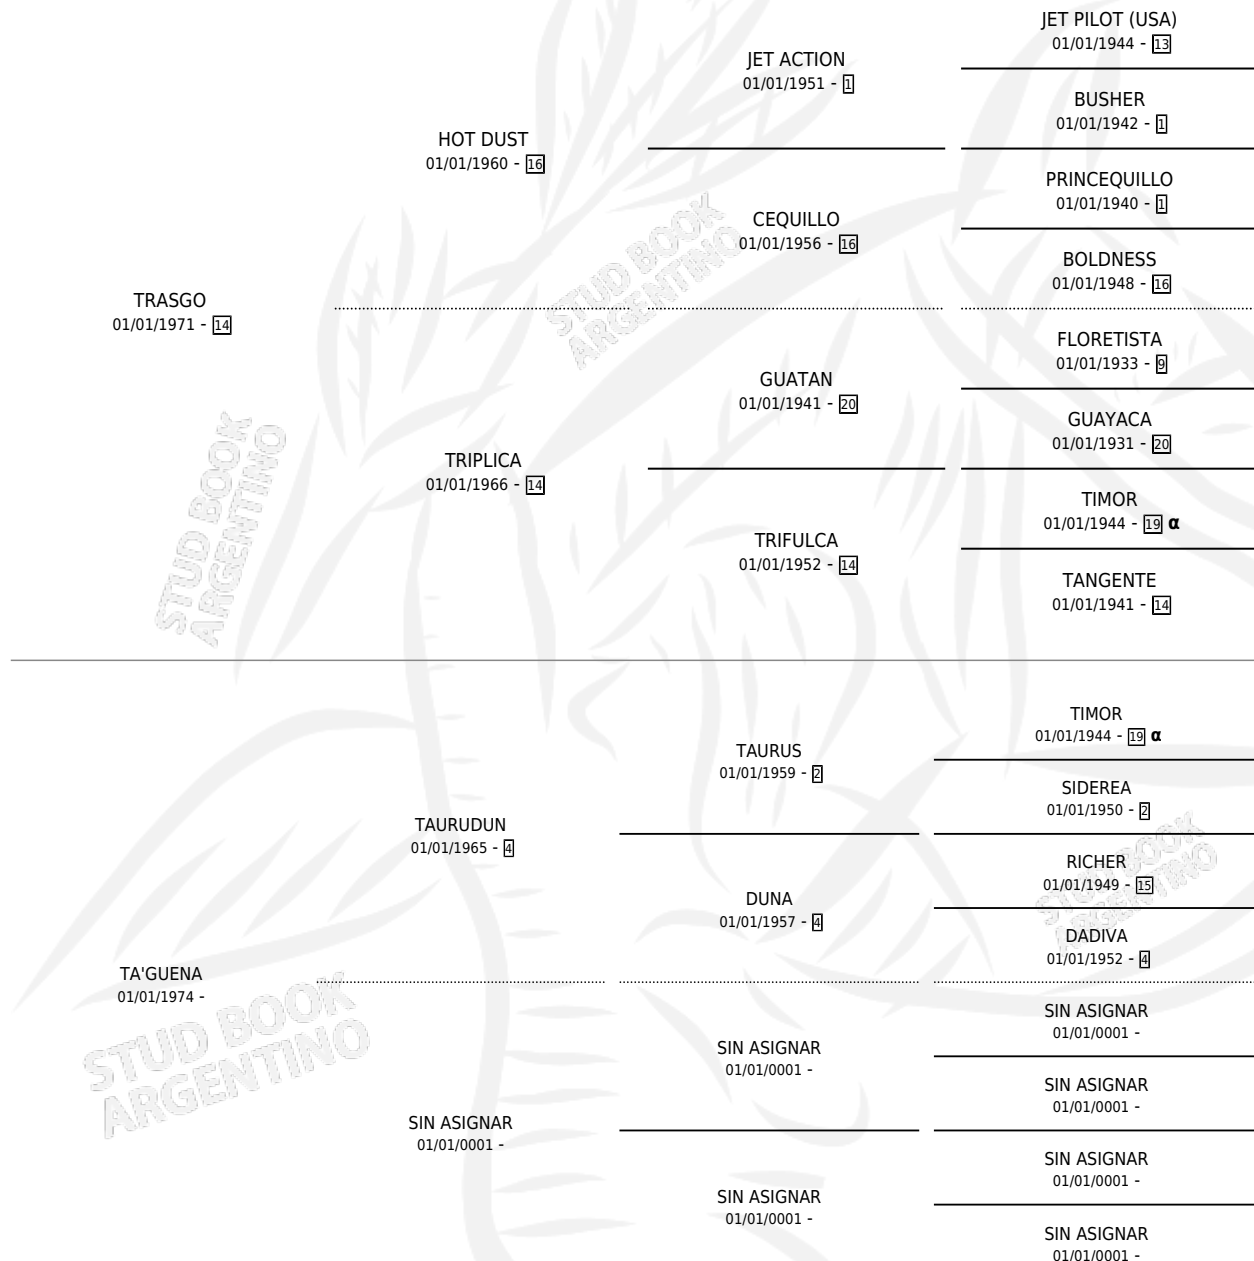

# TRASGUITO

por TRASGO y TA'GUENA por TAURUDUN

Argentina · Macho · Zaino Colorado · SP · 18/10/1984  
Familia · Volumen 32

## ESTADO

TIPIFICACIÓN SANGUÍNEA	X
TIPIFICACIÓN POR ADN	X
PASAPORTE	X
IDENTIFICACIÓN POR MICROCHIP	X
REPRODUCTOR	X

**Lugar de nacimiento:** Campo particular

**Criador:** Sin dato

## PEDIGREE

INBREEDING : α