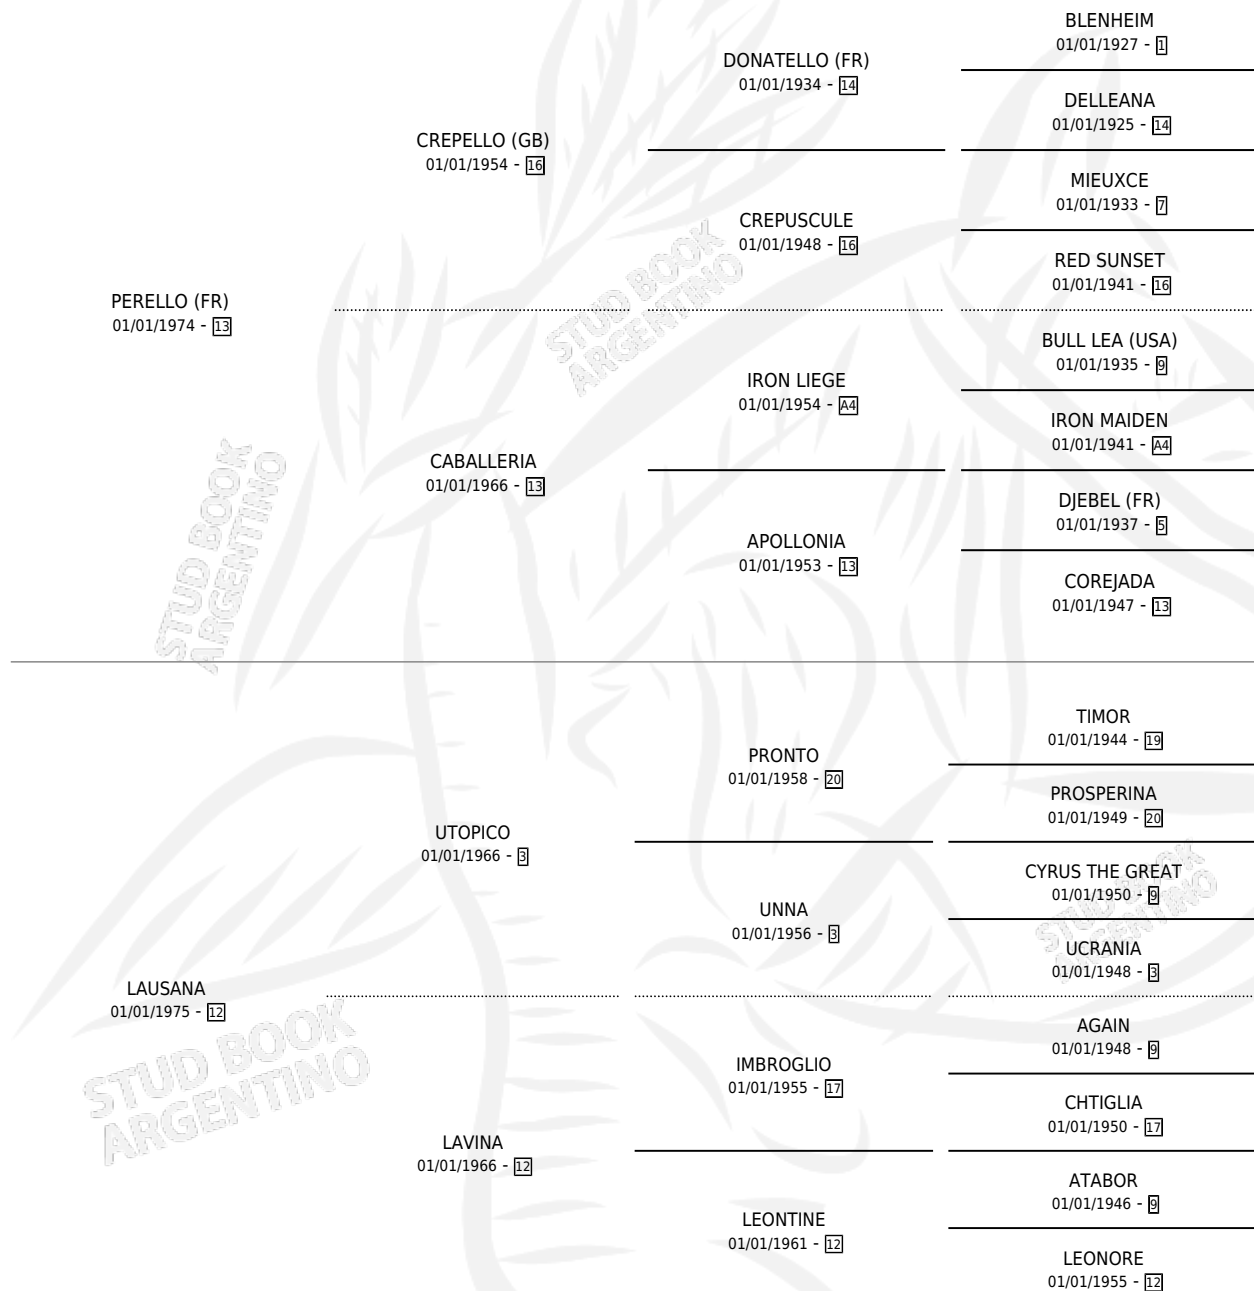

PERELAU

por PERELLO (FR) y LAUSANA por UTOPICO

Argentina · Macho · Zaino Doradillo · SP · 23/09/1984
Familia 12-d · Volumen 32

ESTADO

TIPIFICACIÓN SANGUÍNEA	X
TIPIFICACIÓN POR ADN	X
PASAPORTE	X
IDENTIFICACIÓN POR MICROCHIP	X
REPRODUCTOR	X

Lugar de nacimiento: Campo particular

Criador: Sin dato

PEDIGREE

CAMPAÑA

Solo carreras oficiales de Argentina

POR EDAD

EDAD	CC	1°	2°	3°	4°	5°	NP	CLC	CLG	CLCG1	CLGG1	IMPORTE	GANANCIA / CC
4 AÑOS	4	0	0	1	0	1	2	0	0	0	0	\$0	\$0
5 AÑOS	3	0	0	1	0	0	2	0	0	0	0	\$0	\$0
TOTALES	7	0	0	2	0	1	4	0	0	0	0	\$0	\$0
%		0.0%	0.0%	28.6%	0.0%	14.3%	57.1%	0.0%	0.0%	0.0%	0.0%		