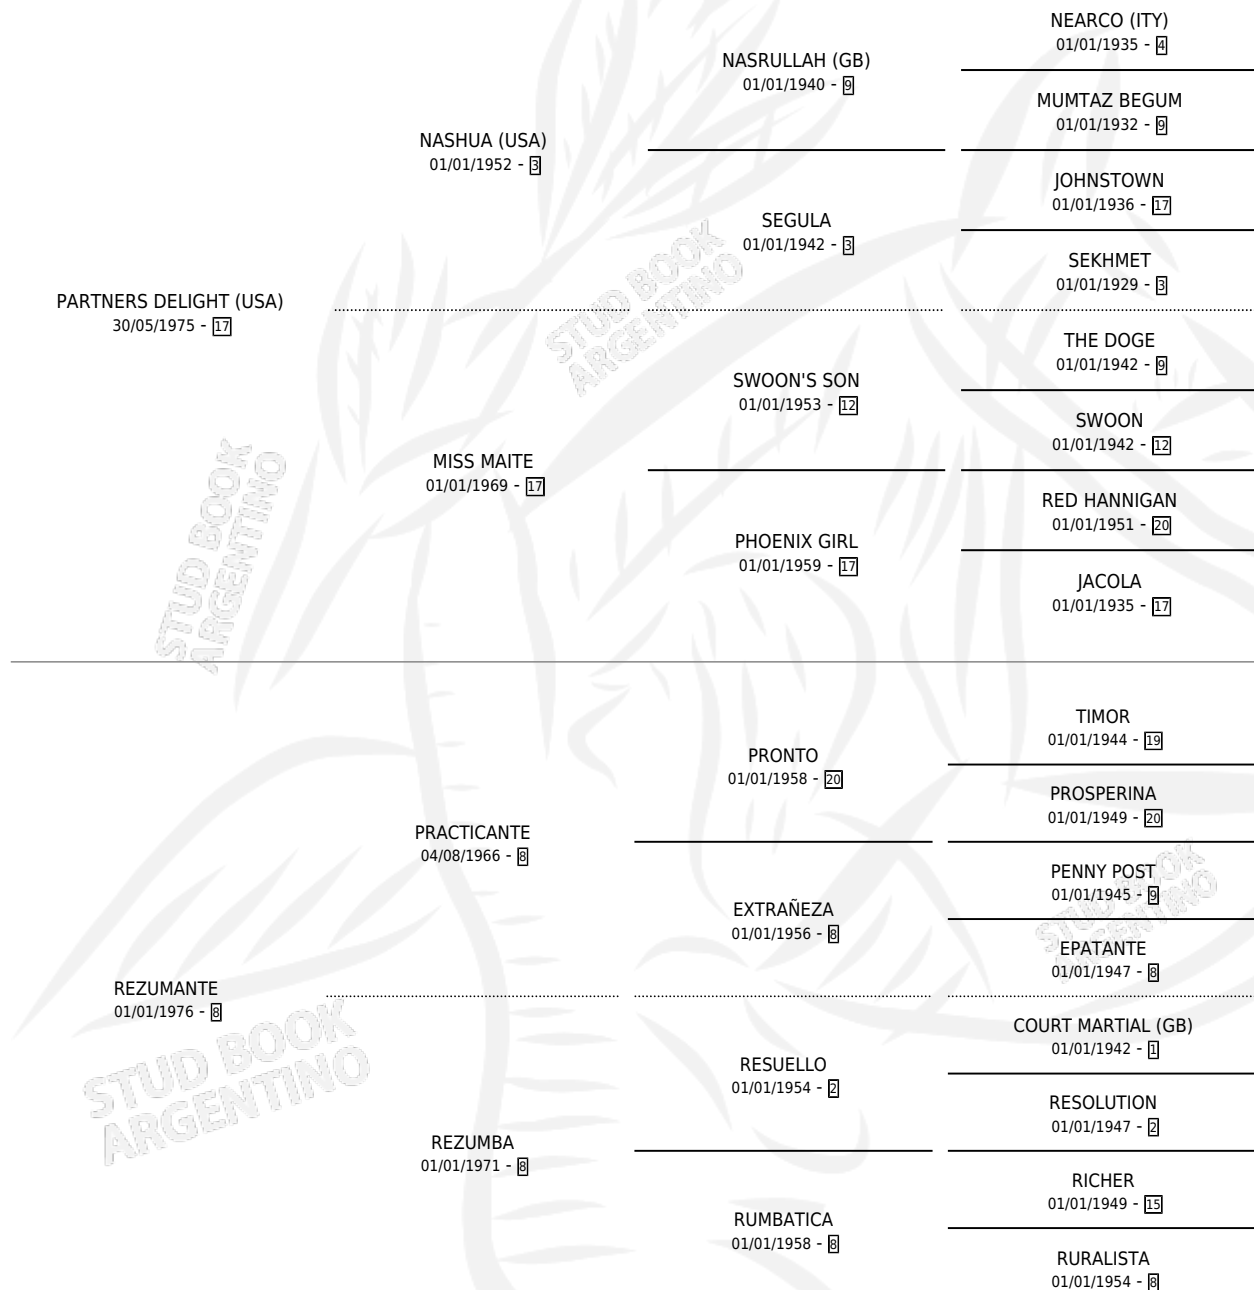

REJILLA

por **PARTNERS DELIGHT (USA)** y **REZUMANTE** por **PRACTICANTE**

Argentina · Hembra · Zaino Colorado · SP · 11/10/1984
Familia 8-c · Volumen 32

ESTADO

TIPIFICACIÓN SANGUÍNEA	✓
TIPIFICACIÓN POR ADN	X
PASAPORTE	X
IDENTIFICACIÓN POR MICROCHIP	X
REPRODUCTOR	✓

Lugar de nacimiento: Campo particular
Criador: Las Camelias S.R.L.

~

HIJOS

	MACHOS	HEMBRAS
6 NACIERON	1	5
3 CORRIERON	1	2
2 GANARON	0	2
0 GANADORES CL	0 GANADORES GR	0 GANADORES G1

PEDIGREE

CAMPAÑA

Solo carreras oficiales de Argentina